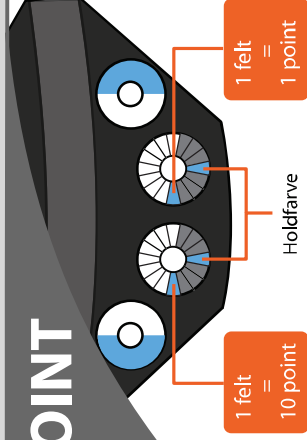

OO SPEEDY

START

- = Splat fluerne
- = Speedy
- = Memory

Lysknop med sensor der registrerer bevægelse

BÅRÅT!

- Spillet er nu i gang

SPILLET

Et hold kæmper mod tiden

AFSLUTNING

– efter 1 minut

Se hvor mange point i fik på 1 minut

POINT

Point vises under og efter spil

Eks:

Hold score: 46 point