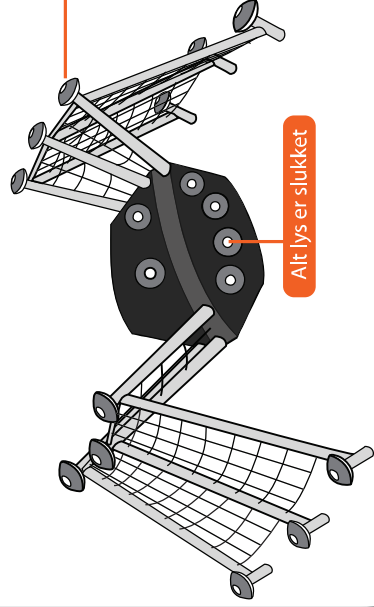

FUNKTIONER

DVALE

– efter 30 sek. uden berøring

KLAR TIL SPIL

– ved berøring af lysknap

STOP SPIL

– før tid

LYD

– skru op/ned

Spider er klar til spil

Skru ned

Skru op

Ved tryk på skalaen afsluttes lydmenu

Spider er nu klar til spil