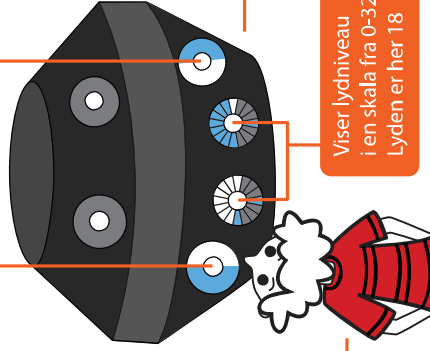

FUNKTIONER

DVALE

– efter 30 sek. uden berøring

KLAR TIL SPIL

– ved berøring af lysknap

STOP SPIL

– før tid

LYD

– skru op/ned

Spider er klar til spil

Skru ned

Skru op

Ved tryk på skalaen afsluttes lydmenu

Spider er nu klar til spil