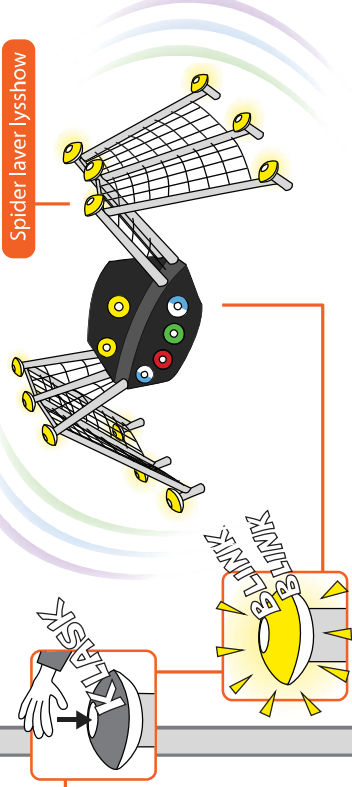

FUNKTIONER

DVALE

– efter 30 sek. uden berøring

KLAR TIL SPIL

– ved berøring af lysknap

STOP SPIL

– før tid

LYD

– skru op/ned

Spider er klar til spil

Skru ned

Skru op

Ved tryk på skalaen afsluttes lydmenu

Spider er nu klar til spil