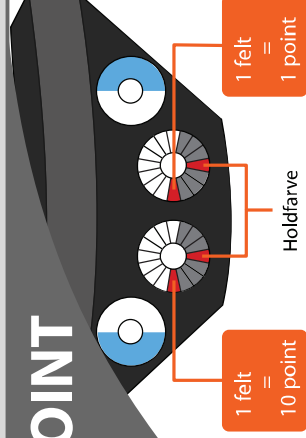

Grønt hold splatter grønne fluer

1. POINT

AFSLUTNING – efter 1 minut

Rødt hold vandt

Grønt hold vandt

Holdene står lige

POINT

Point vises under og efter spil

Eks:

Rødt hold: 18 point

Grønt hold: 20 point