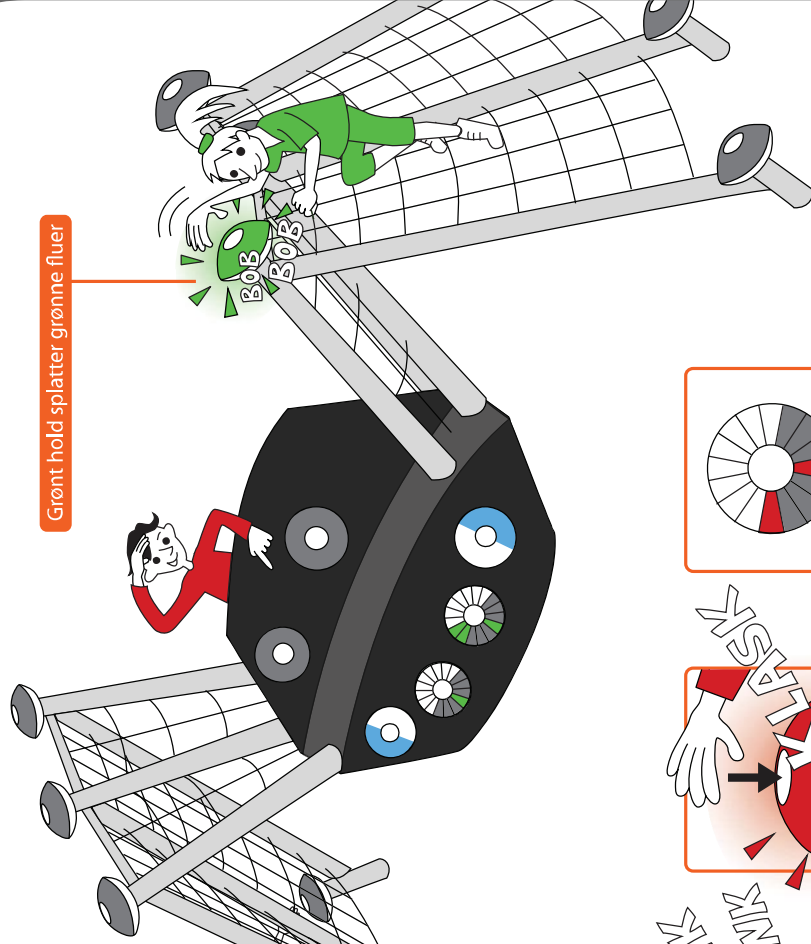

SPLASH FLY

START

- 1) Vælg spil
- 2) Start spil

- = Splat fluerne
- = Speedy
- = Memory

- Spillet er nu i gang

SPILLET

Spillerne inddelles i to hold

Rødt hold splatter røde fluer

Grønt hold splatter grønne fluer

1. POINT

AFSLUTNING – efter 1 minut

Rødt hold vandt

Grønt hold vandt

Holdene står lige

POINT

Point vises under og efter spil

Eks:

Rødt hold: 18 point

Grønt hold: 20 point