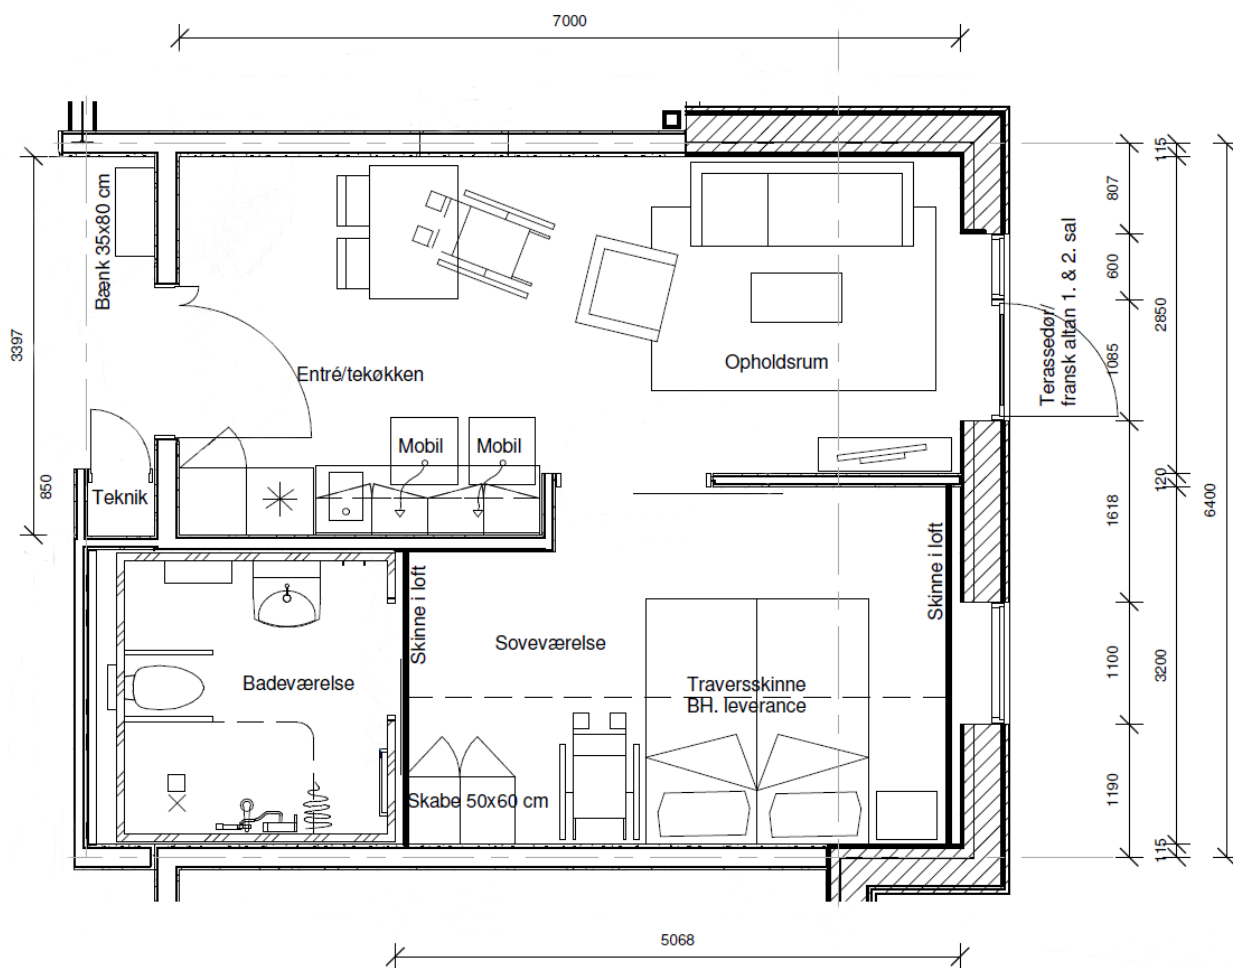

Tegning af parbolig på Birkehøj plejecenter, Høje Taastrup Kommune

Mål på tegningen er vejledende og kan variere fra lejlighed til lejlighed med normale byggetolerancer.

Man bør altid foretage en opmåling i den tilbudte lejlighed, hvis der er tvivl om, hvorvidt der er plads til møblerne.

Lejligheden er med terrassedør eller fransk altan.