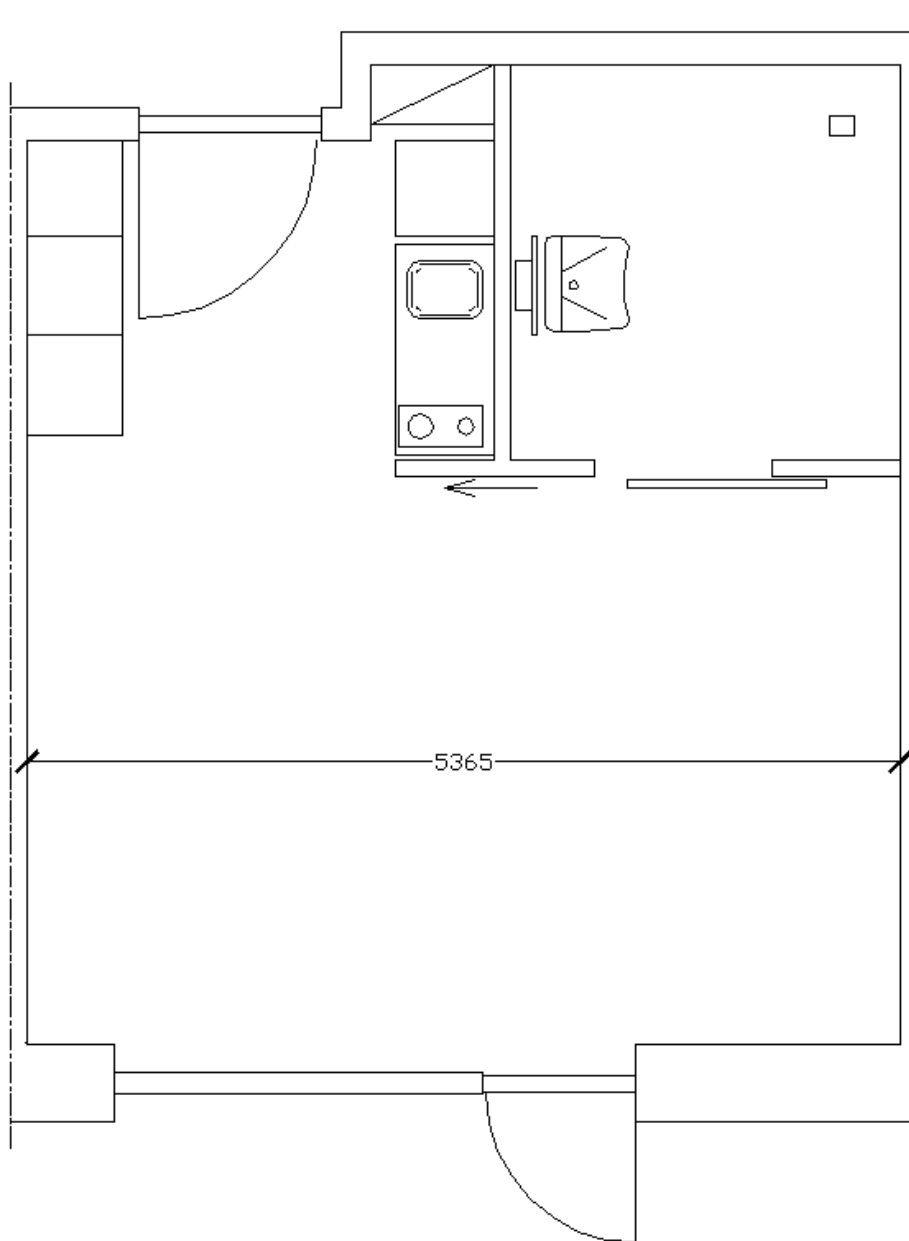

Plejecenteret Baldersbo, lejlighed blok C

Målet på tegningen er vejledende og kan variere fra lejlighed til lejlighed med normale byggetolerancer.

Man bør altid foretage en opmåling i den tilbudte lejlighed, hvis der er tvivl om, hvorvidt der er plads til møblerne.

Den tilbudte lejlighed kan være spejlvendt.

Lejligheden er med terrasse.