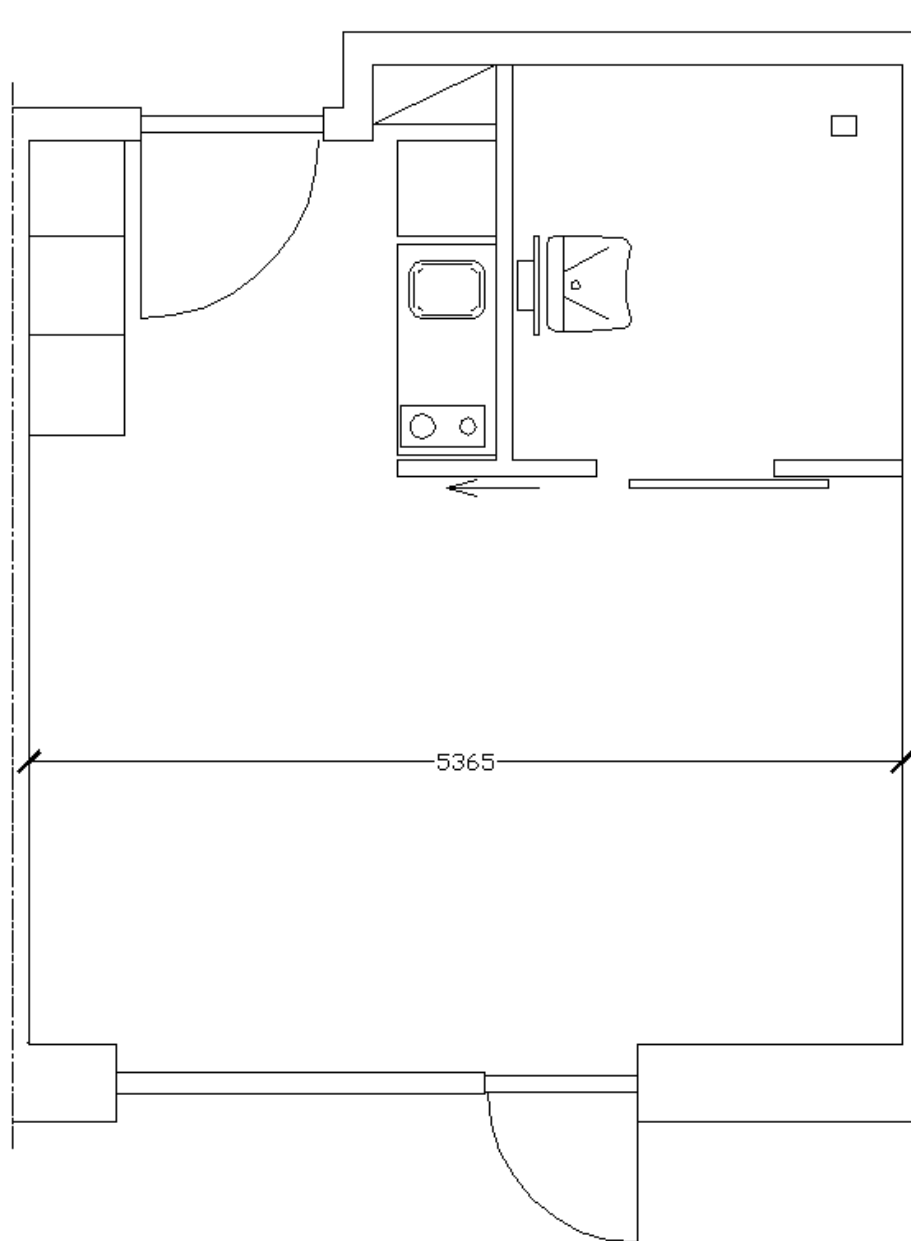

Plejecenteret Baldersbo, lejlighed blok C

Målet på tegningen er vejledende og kan variere fra lejlighed til lejlighed med normale byggetolerancer.

Man bør altid foretage en opmåling i den tilbudte lejlighed, hvis der er tvivl om, hvorvidt der er plads til møblerne.

Den tilbudte lejlighed kan være spejlvendt.

Lejligheden er med terrasse.