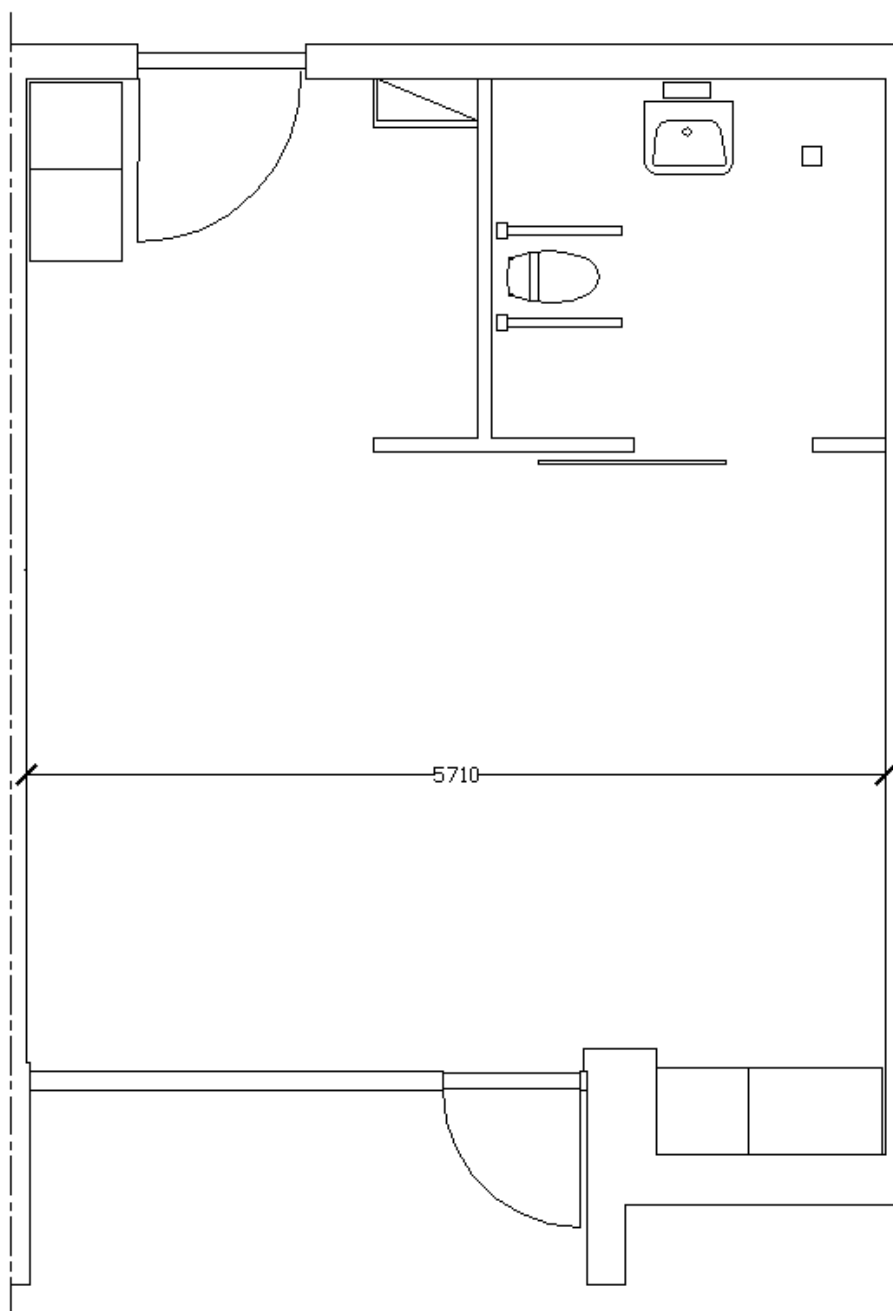

## Plejecenteret Baldersbo, lejlighed blok B

Målet på tegningen er vejledende og kan variere fra lejlighed til lejlighed med normale byggetolerancer.

Man bør altid foretage en opmåling i den tilbudte lejlighed, hvis der er tvivl om, hvorvidt der er plads til møblerne.

Den tilbudte lejlighed kan være spejlvendt.

Lejligheden er med terrasse eller altan.