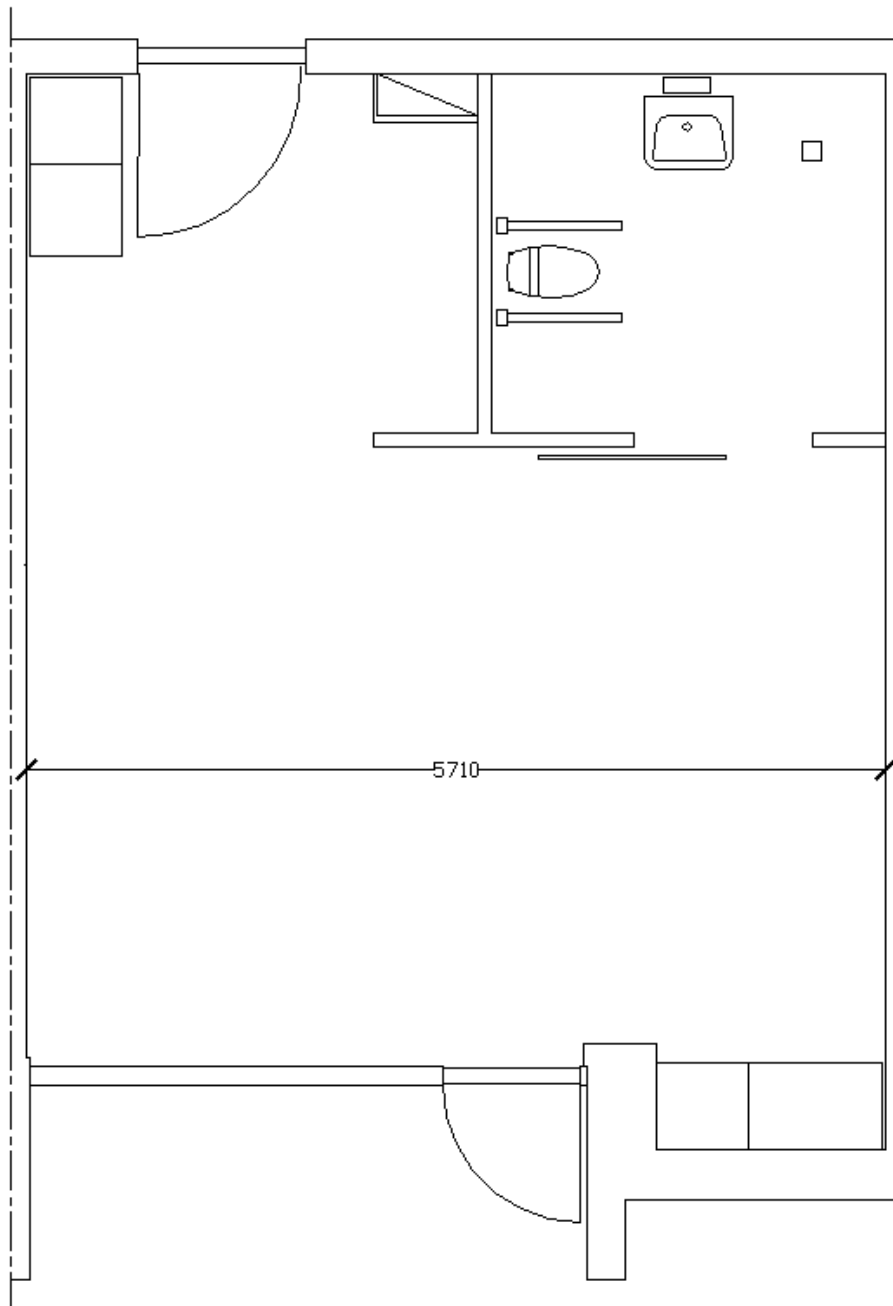

## Plejecenteret Baldersbo, lejlighed blok B

Målet på tegningen er vejledende og kan variere fra lejlighed til lejlighed med normale byggetolerancer.

Man bør altid foretage en opmåling i den tilbudte lejlighed, hvis der er tvivl om, hvorvidt der er plads til møblerne.

Den tilbudte lejlighed kan være spejlvendt.

Lejligheden er med terrasse eller altan.