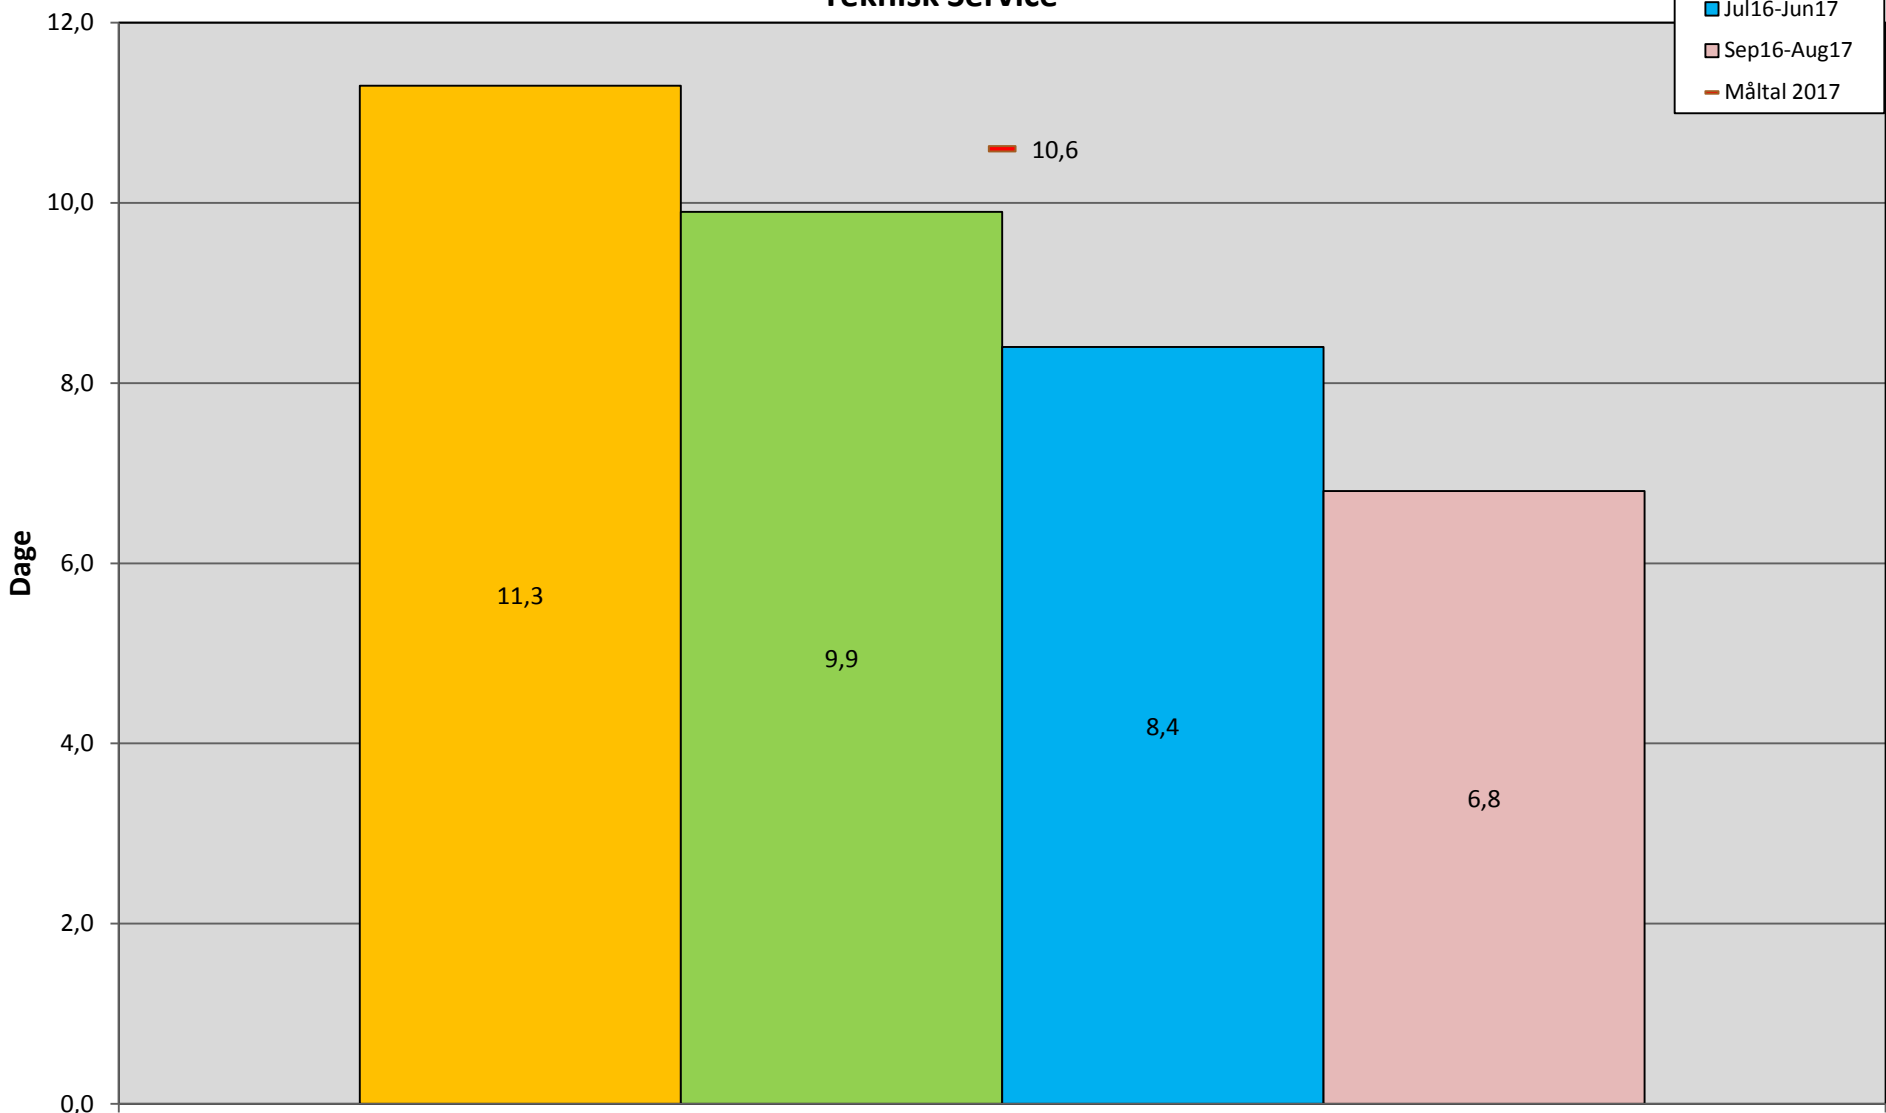

Fravær i dage løbende år aug. 2016 - aug. 2017 - hele HTK

(Hver søjle er for 12 løbende måneder - Hele oversigten viser hele tiden 12 perioder tilbage i tiden)

Sygefravær i dage dec. 2016 - aug. 2017 Administration

- Jan16-Dec16
- Apr16-Mar17
- Jul16-Jun17
- Sep16-Aug17
- Måltal 2017

Sygefravær i dage dec. 2016 - aug. 2017

BURC ekskl. adm.

Sygefravær i dage dec. 2016 - aug. 2017

Teknisk Service

- Jan16-Dec16
- Apr16-Mar17
- Jul16-Jun17
- Sep16-Aug17
- Måltal 2017

Teknisk service

Sygefravær i dage dec. 2016 - aug. 2017

Rengøring/kantine

- Jan16-Dec16
- Apr16-Mar17
- Jul16-Jun17
- Sep16-Aug17
- Måltal 2017

Rengøring/kantine

Sygefravær i dage dec. 2016 - aug. 2017

Driftsbyen ekskl. administration