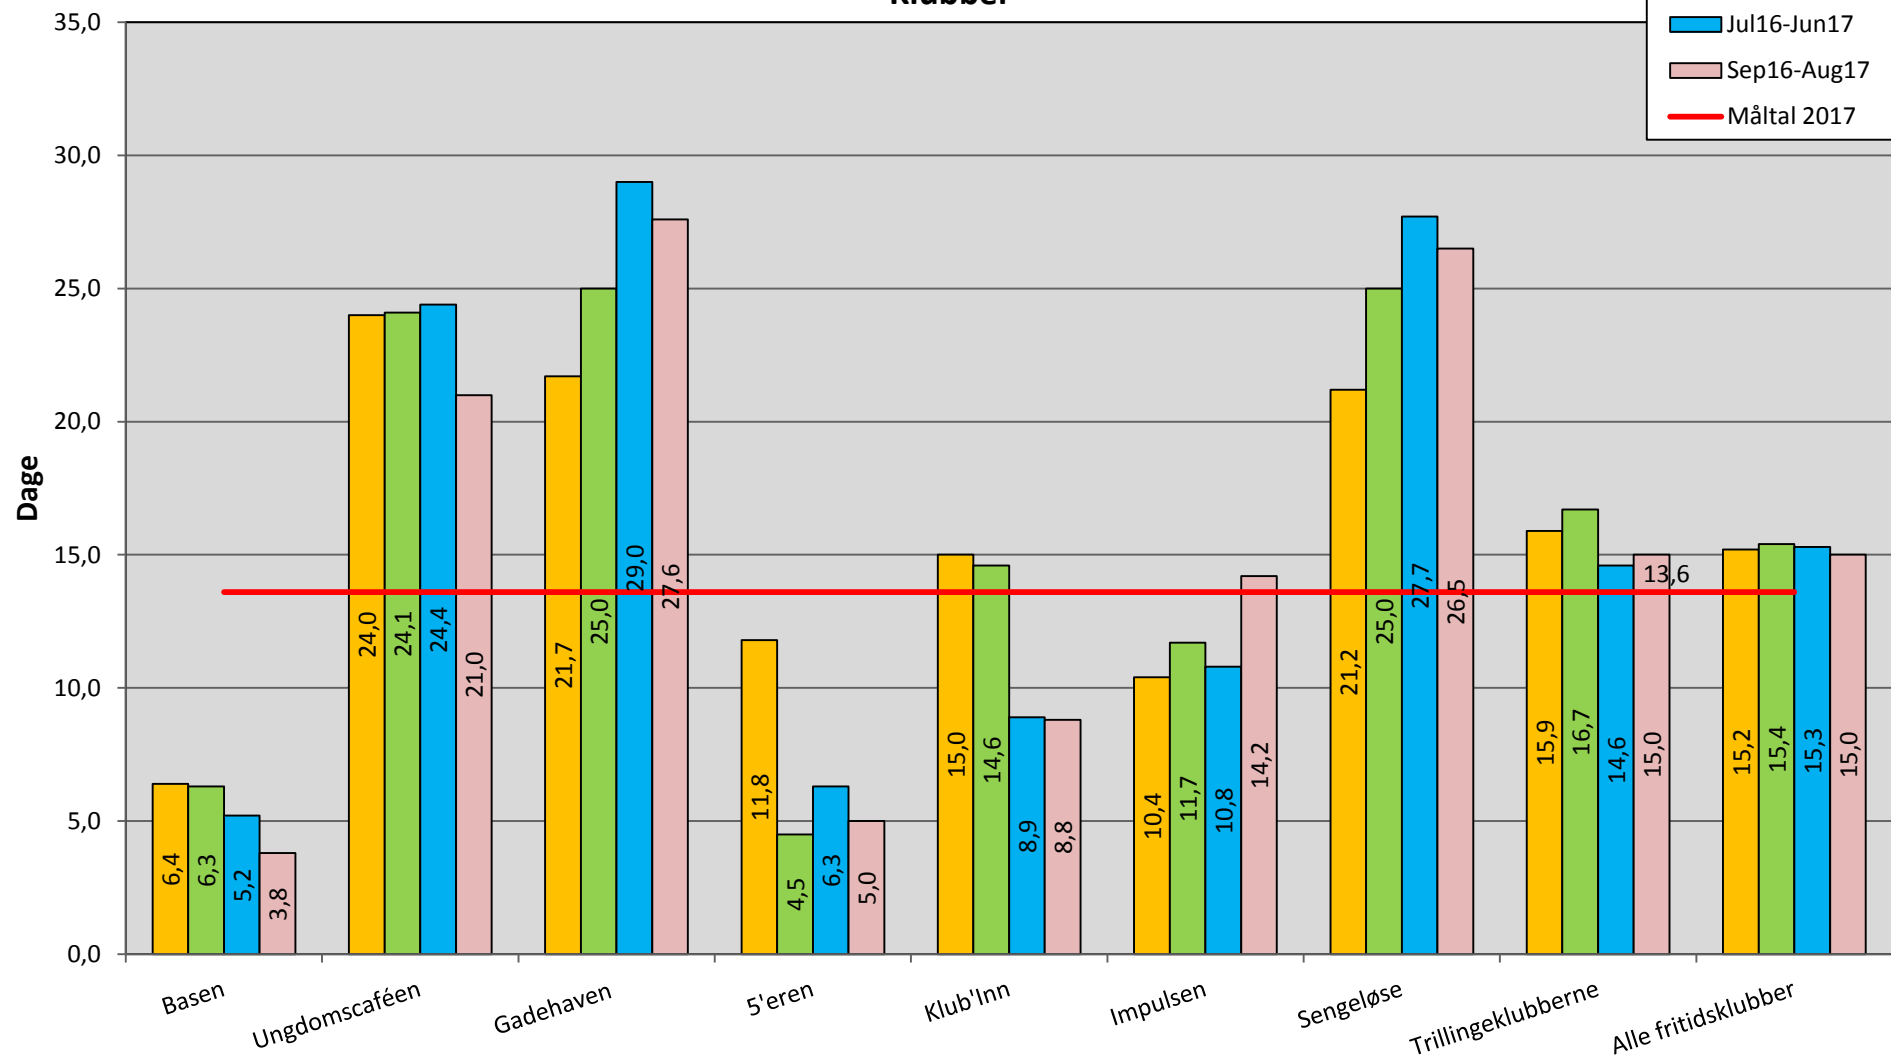

- Jan16-Dec16
- Apr16-Mar17
- Jul16-Jun17
- Sep16-Aug17
- Måltal 2017

Driftsbyen - ekskl. adm.

Sygefravær i dage dec. 2016 - aug. 2017

Kulturinstitutioner

Sygefravær i dage dec. 2016 - aug. 2017

Klubber

- Jan16-Dec16
- Apr16-Mar17
- Jul16-Jun17
- Sep16-Aug17
- Måltal 2017

Sygefravær i dage dec. 2016 - aug. 2017

Opsøgende ugearbejde

Sygefravær i dage dec. 2016 - aug. 2017

Halpersonale

- Jan16-Dec16
- Apr16-Mar17
- Jul16-Jun17
- Sep16-Aug17
- Måltal 2017

Halpersonale

Sygefravær i dage dec. 2016 - aug. 2017