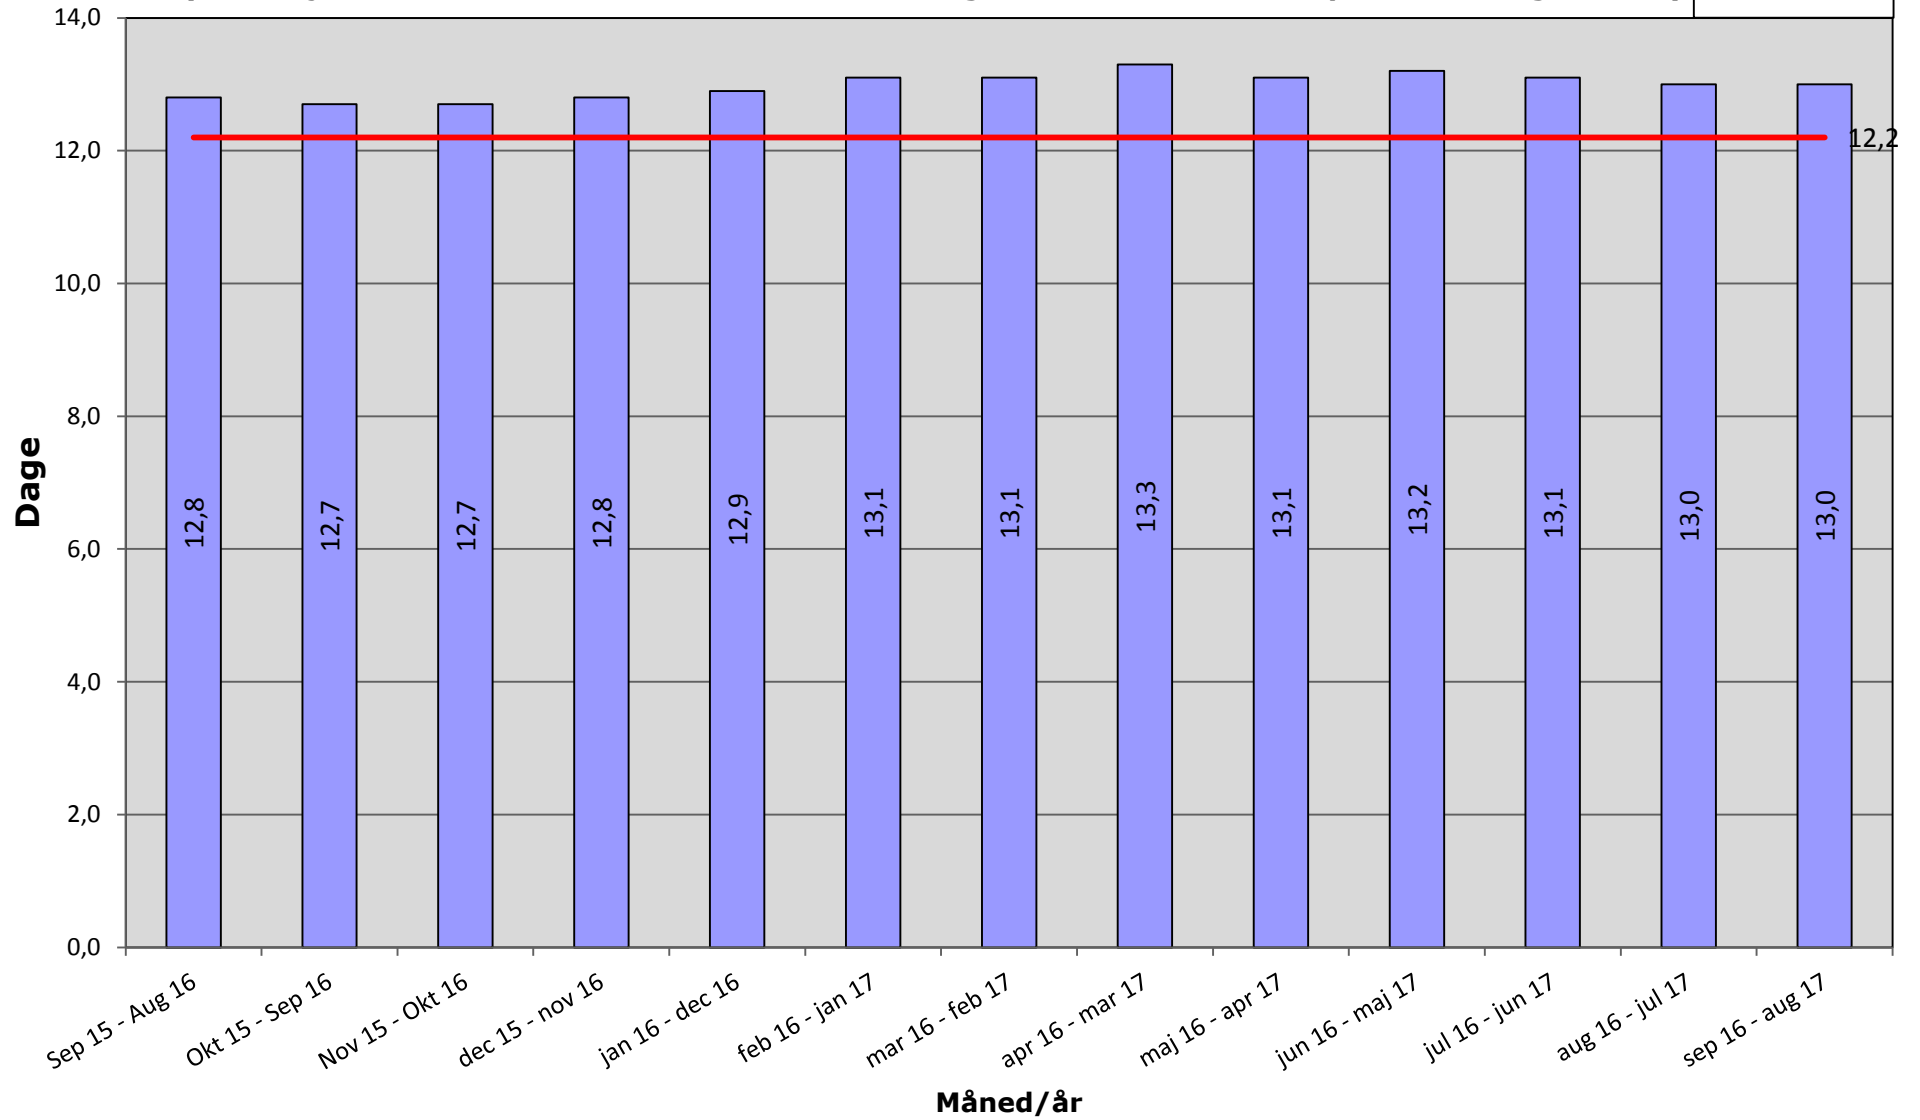

Fravær i dage løbende år aug. 2016 - aug. 2017 - hele HTK

(Hver søjle er for 12 løbende måneder - Hele oversigten viser hele tiden 12 perioder tilbage i tiden)

Sygefravær i dage dec. 2016 - aug. 2017 Administration

- Jan16-Dec16
- Apr16-Mar17
- Jul16-Jun17
- Sep16-Aug17
- Måltal 2017

Sygefravær i dage dec. 2016 - aug. 2017

BURC ekskl. adm.

Sygefravær i dage dec. 2016 - aug. 2017

Teknisk Service

- Jan16-Dec16
- Apr16-Mar17
- Jul16-Jun17
- Sep16-Aug17
- Måltal 2017