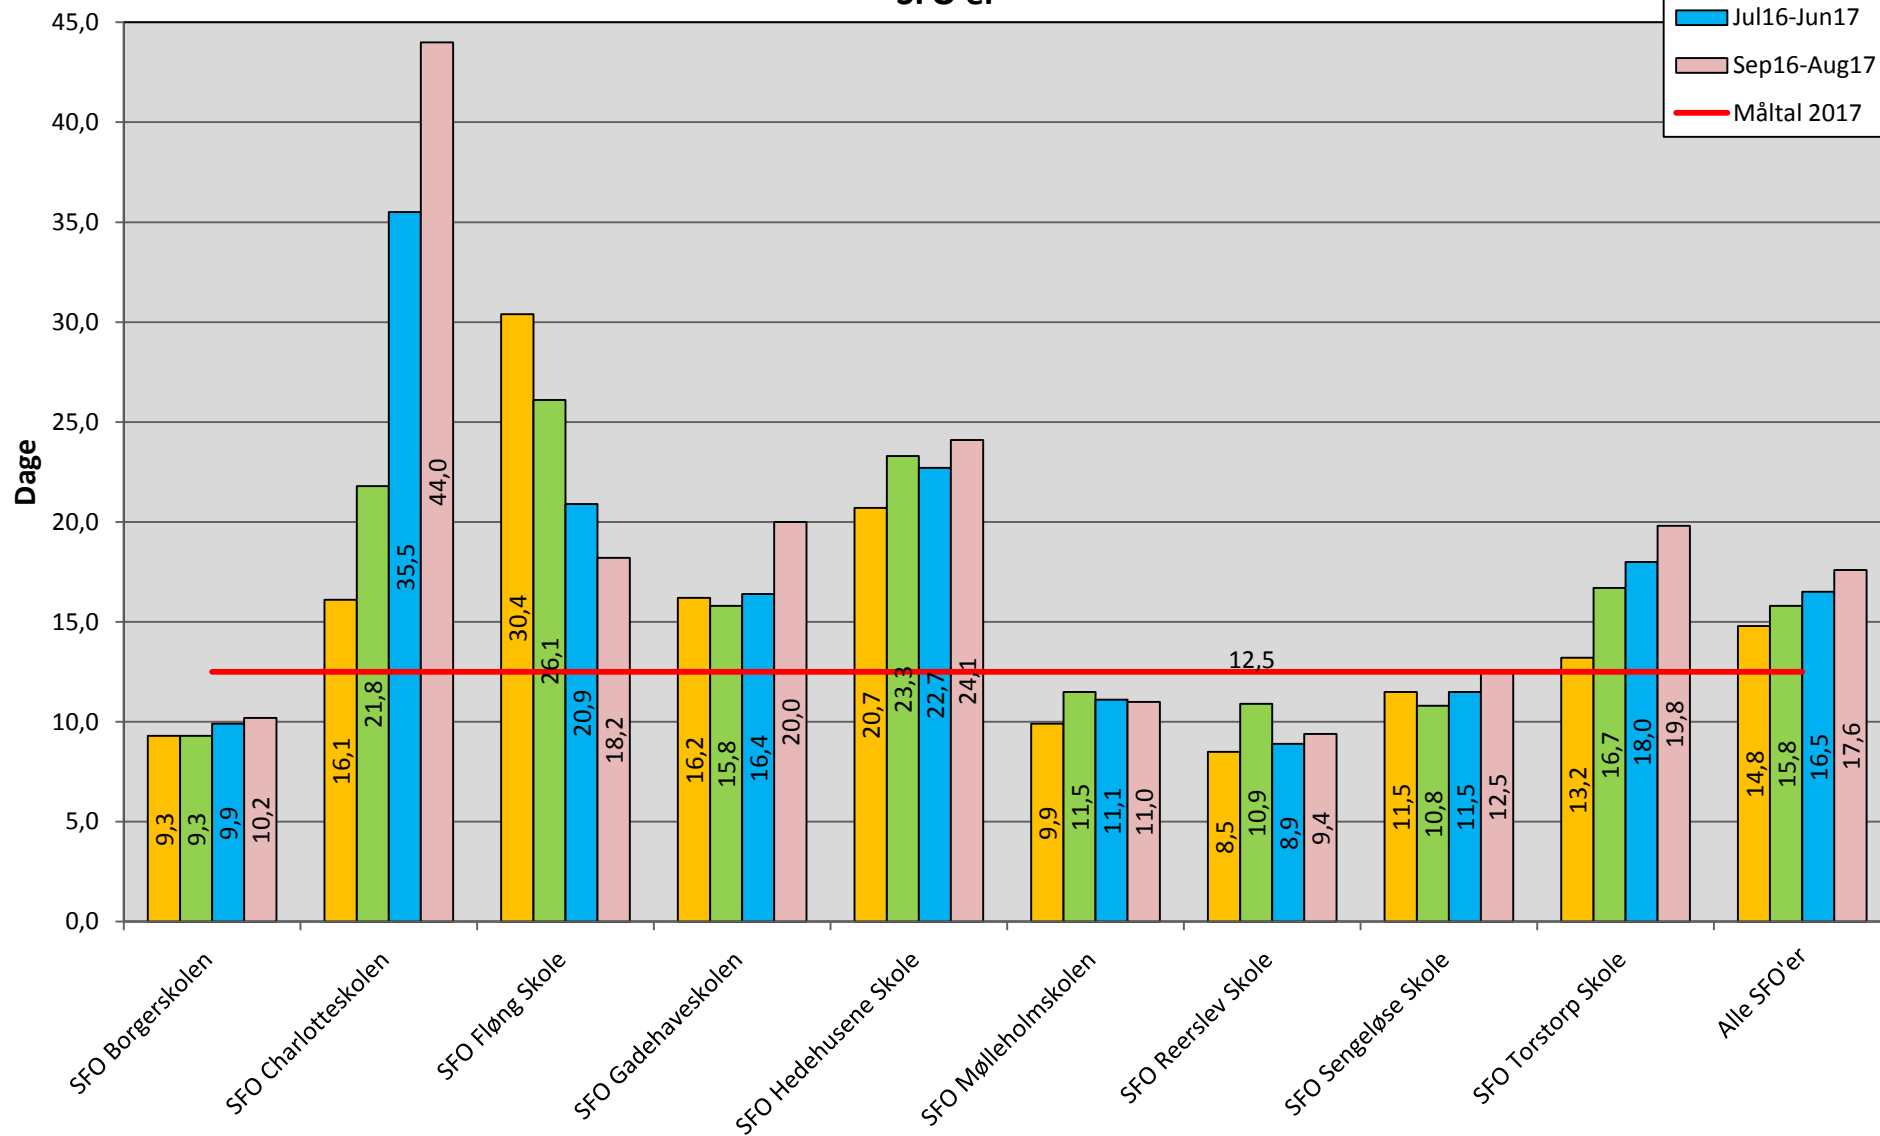

- Jan16-Dec16
- Apr16-Mar17
- Jul16-Jun17
- Sep16-Aug17
- Måltal 2017

Driftsbyen - ekskl. adm.

Sygefravær i dage dec. 2016 - aug. 2017

Kulturinstitutioner

Sygefravær i dage dec. 2016 - aug. 2017

Klubber

- Jan16-Dec16
- Apr16-Mar17
- Jul16-Jun17
- Sep16-Aug17
- Måltal 2017

Sygefravær i dage dec. 2016 - aug. 2017

Opsøgende ugearbejde

Sygefravær i dage dec. 2016 - aug. 2017

Halpersonale

- Jan16-Dec16
- Apr16-Mar17
- Jul16-Jun17
- Sep16-Aug17
- Måltal 2017

Halpersonale

Sygefravær i dage dec. 2016 - aug. 2017

Skoler ekskl. SFO'er

Sygefravær i dage dec. 2016 - aug. 2017

SFO'er

Sygefravær i dage dec. 2016 - aug. 2017

Dagpasning

Sygefravær i dage dec. 2016 - aug. 2017

Sprogcentret

- Jan16-Dec16
- Apr16-Mar17
- Jul16-Jun17
- Sep16-Aug17
- Måltal 2017