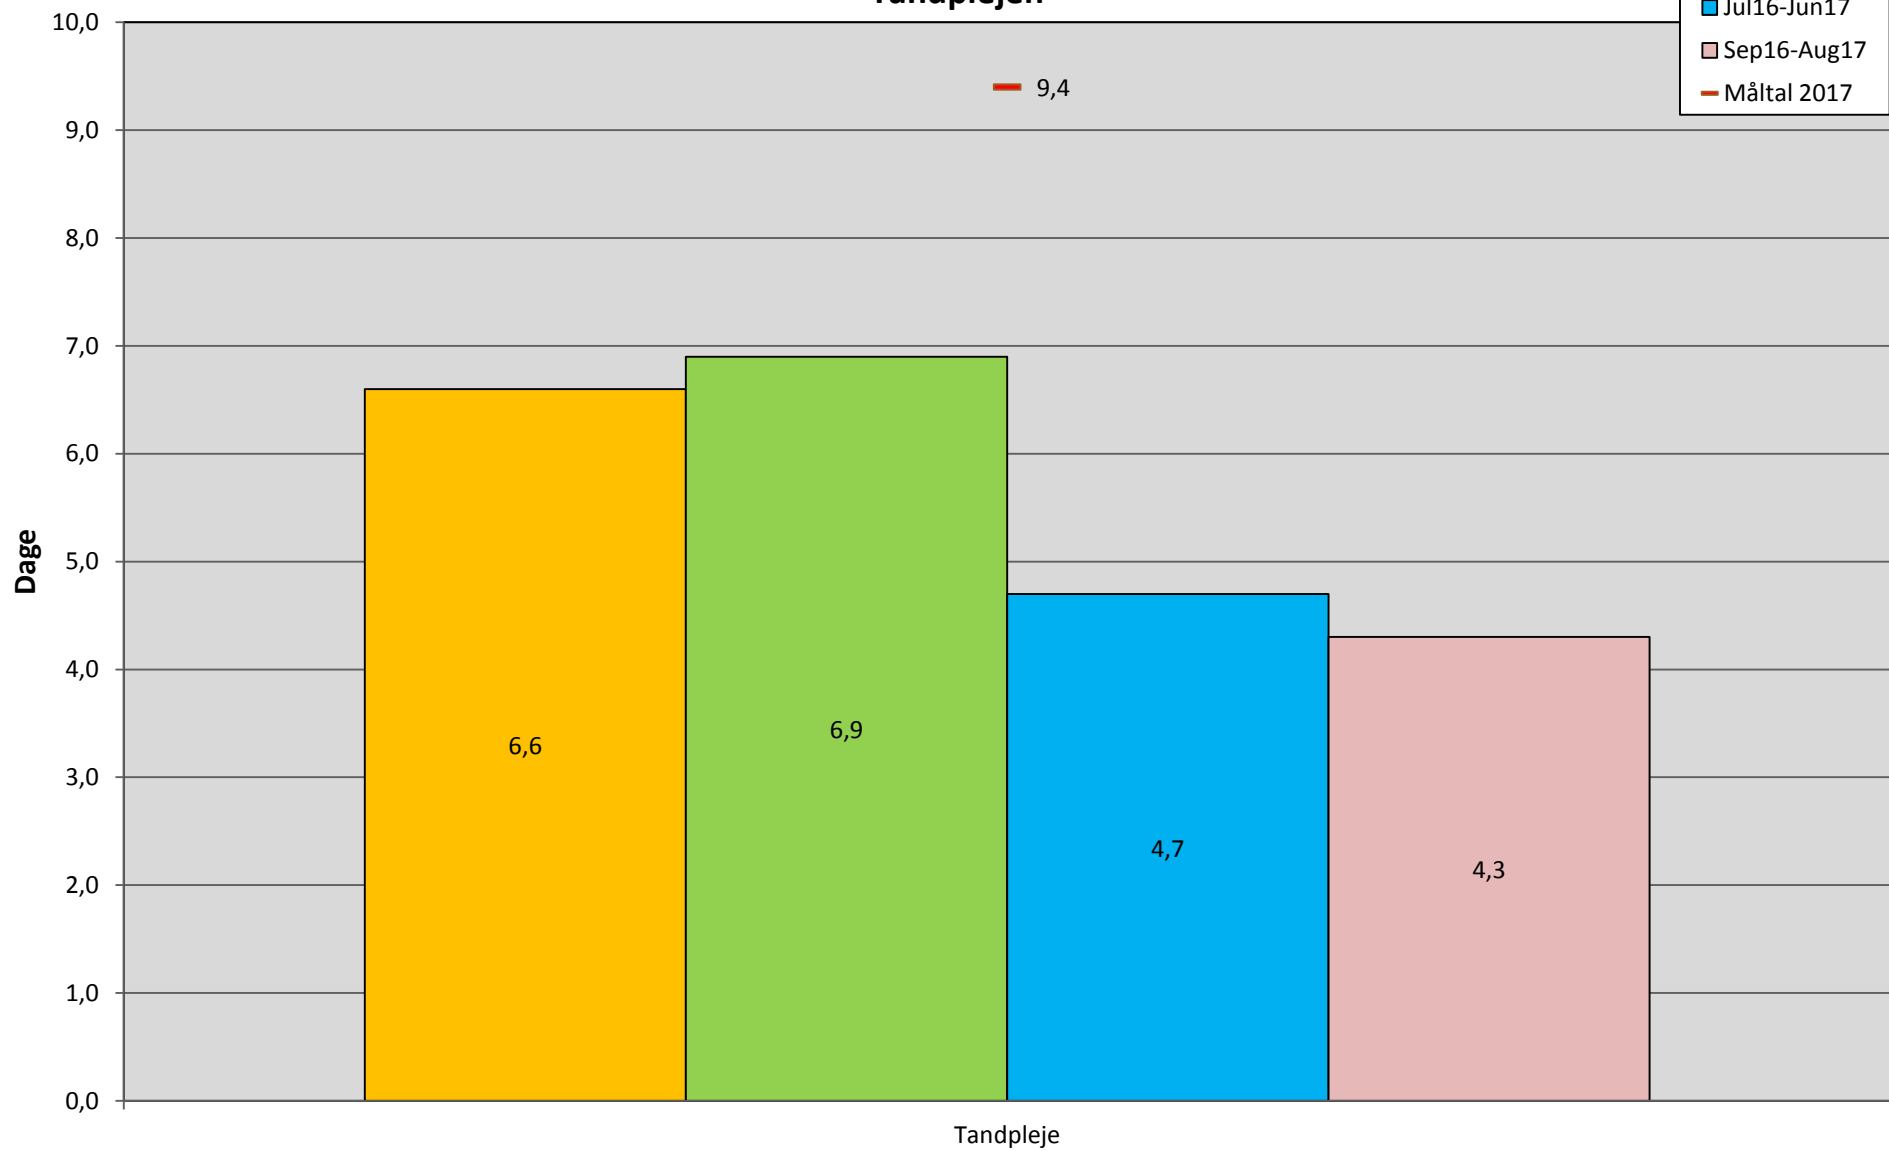

Sygefravær i dage dec. 2016 - aug. 2017
Social- og Handicap ekskl. administration

Sygefravær i dage dec. 2016 - aug. 2017

Plejecentre

Sygefravær i dage dec. 2016 - aug. 2017

Hjemmeplejen

Sygefravær i dage dec. 2016 - aug. 2017

Tandplejen

Sygefravær i dage pr. sektor 2014-2016