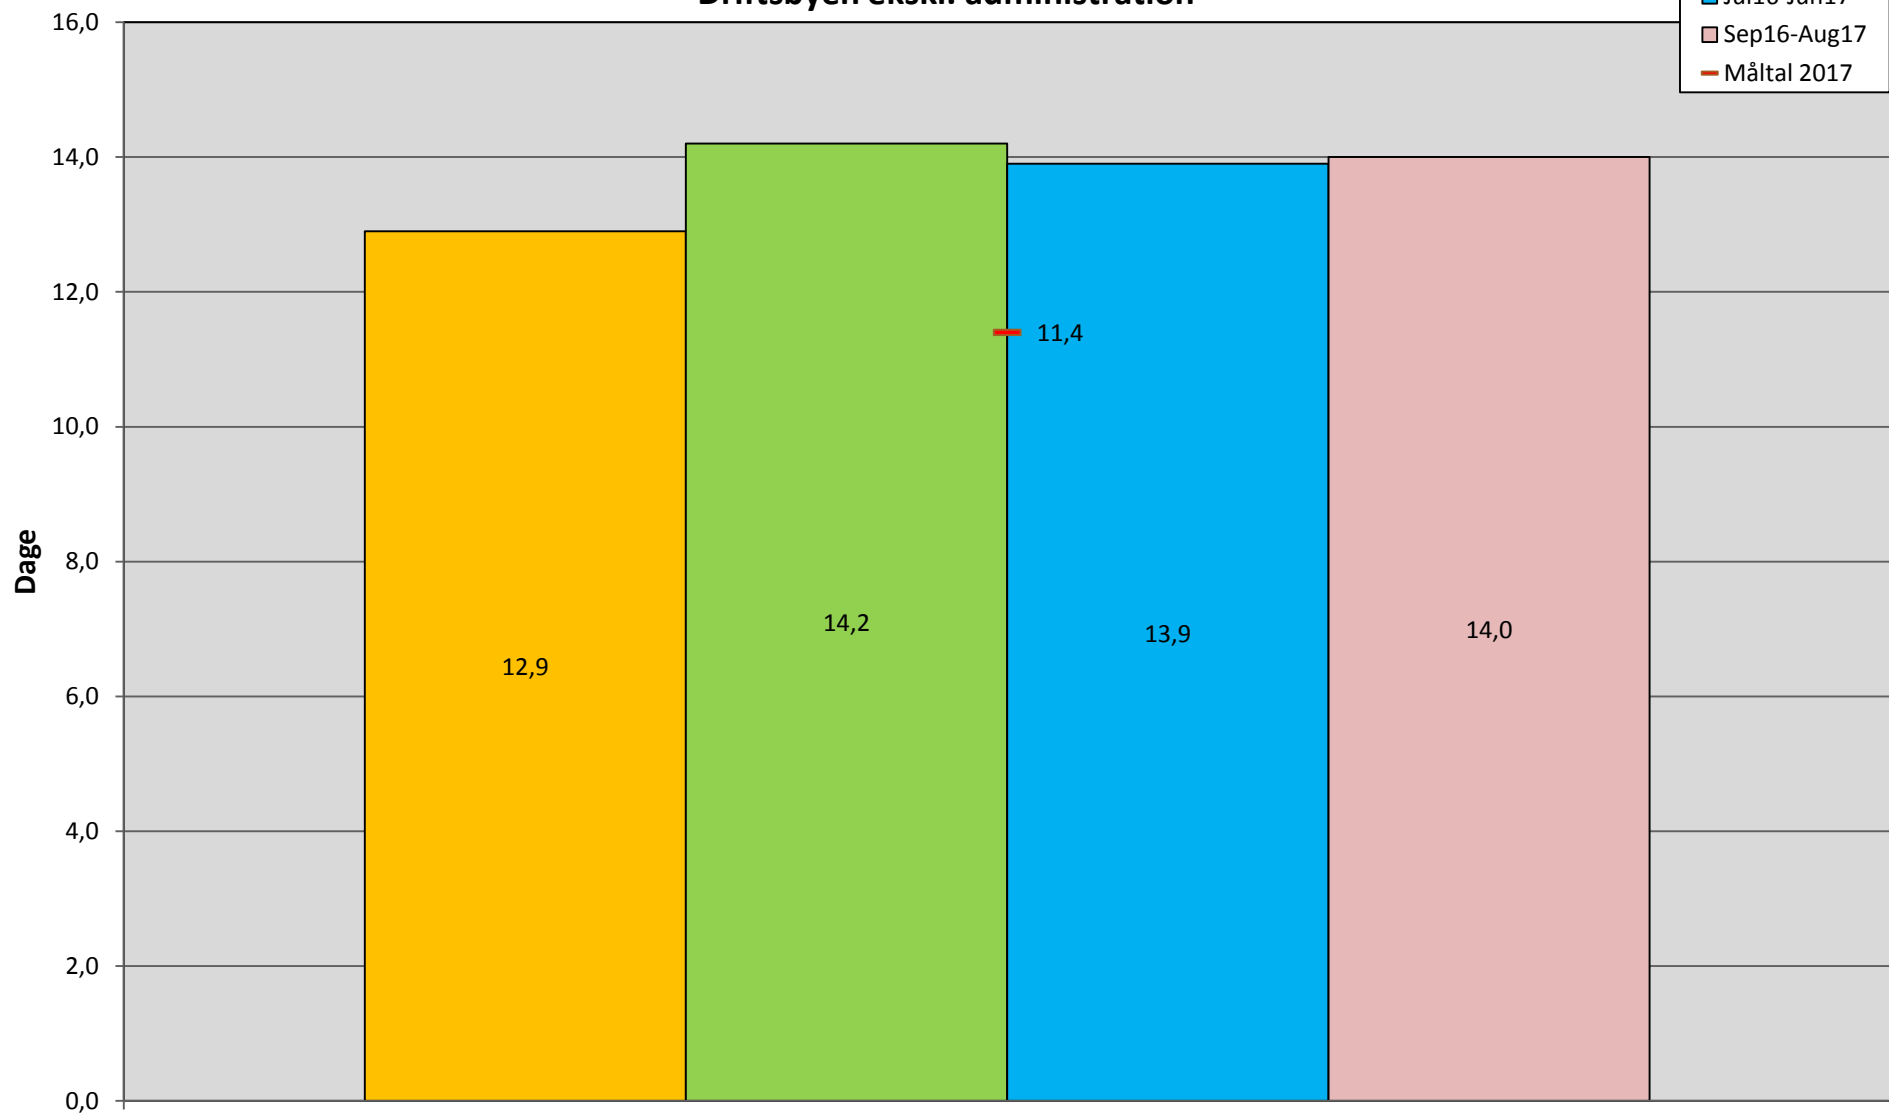

Fravær i dage løbende år aug. 2016 - aug. 2017 - hele HTK

(Hver søjle er for 12 løbende måneder - Hele oversigten viser hele tiden 12 perioder tilbage i tiden)

Sygefravær i dage dec. 2016 - aug. 2017 Administration

Teknisk service

Sygefravær i dage dec. 2016 - aug. 2017

Rengøring/kantine

- Jan16-Dec16
- Apr16-Mar17
- Jul16-Jun17
- Sep16-Aug17
- Måltal 2017

Rengøring/kantine

Sygefravær i dage dec. 2016 - aug. 2017

Driftsbyen ekskl. administration

- Jan16-Dec16
- Apr16-Mar17
- Jul16-Jun17
- Sep16-Aug17
- Måltal 2017

Driftsbyen - ekskl. adm.

Sygefravær i dage dec. 2016 - aug. 2017

Kulturinstitutioner

Sygefravær i dage dec. 2016 - aug. 2017

Klubber

- Jan16-Dec16
- Apr16-Mar17
- Jul16-Jun17
- Sep16-Aug17
- Måltal 2017