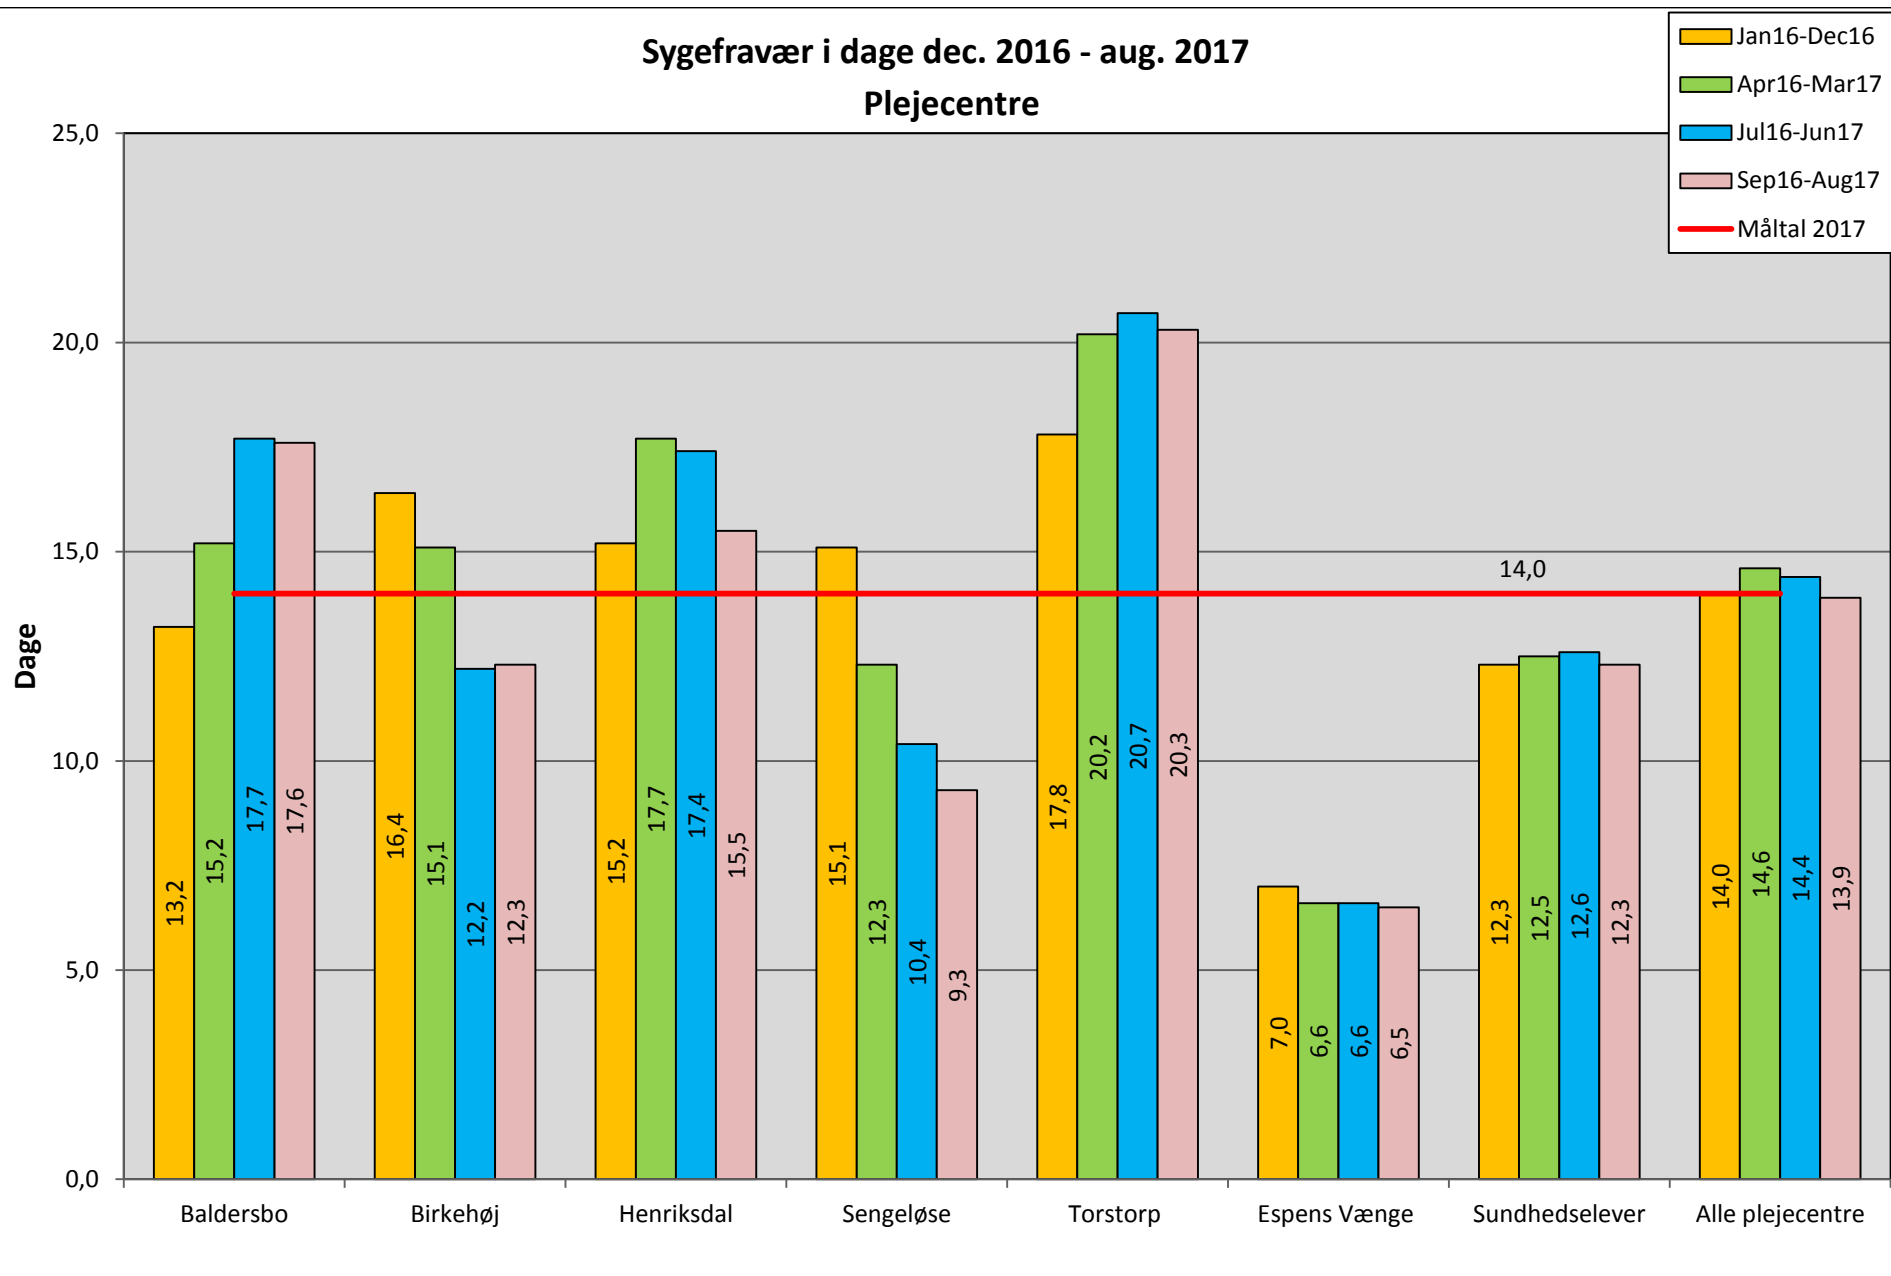

Sygefravær i dage dec. 2016 - aug. 2017

Opsøgende ugearbejde

Sygefravær i dage dec. 2016 - aug. 2017

Halpersonale

- Jan16-Dec16
- Apr16-Mar17
- Jul16-Jun17
- Sep16-Aug17
- Måltal 2017

Halpersonale

Sygefravær i dage dec. 2016 - aug. 2017

Skoler ekskl. SFO'er

Sygefravær i dage dec. 2016 - aug. 2017

SFO'er

Sygefravær i dage dec. 2016 - aug. 2017

Dagpasning

Sygefravær i dage dec. 2016 - aug. 2017

Sprogcentret

- Jan16-Dec16
- Apr16-Mar17
- Jul16-Jun17
- Sep16-Aug17
- Måltal 2017

Sygefravær i dage dec. 2016 - aug. 2017
Social- og Handicap ekskl. administration

Sygefravær i dage dec. 2016 - aug. 2017

Plejecentre

Sygefravær i dage dec. 2016 - aug. 2017

Hjemmeplejen

Sygefravær i dage dec. 2016 - aug. 2017