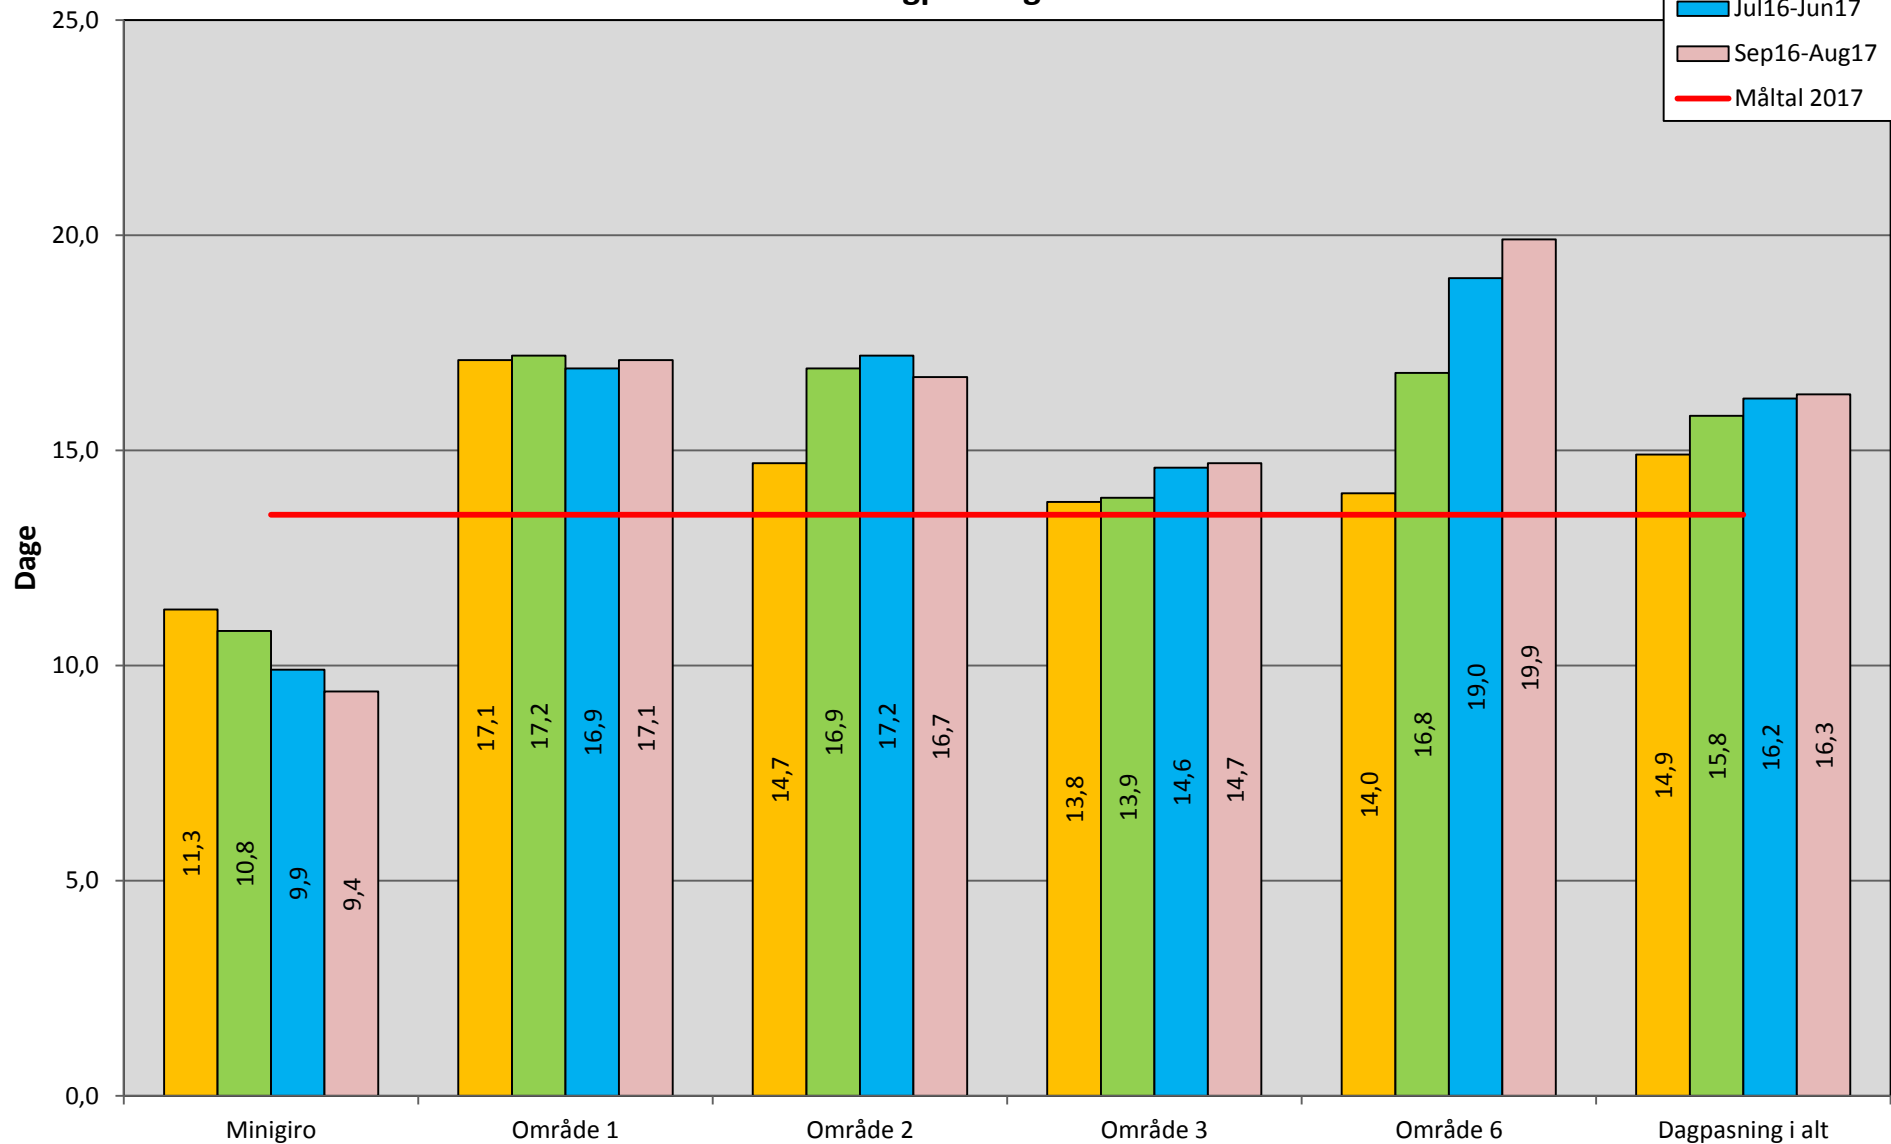

Sygefravær i dage dec. 2016 - aug. 2017

Opsøgende ugearbejde

Sygefravær i dage dec. 2016 - aug. 2017

Halpersonale

- Jan16-Dec16
- Apr16-Mar17
- Jul16-Jun17
- Sep16-Aug17
- Måltal 2017

Halpersonale

Sygefravær i dage dec. 2016 - aug. 2017

Skoler ekskl. SFO'er

Sygefravær i dage dec. 2016 - aug. 2017

SFO'er

Sygefravær i dage dec. 2016 - aug. 2017

Dagpasning

Sygefravær i dage dec. 2016 - aug. 2017

Sprogcentret

- Jan16-Dec16
- Apr16-Mar17
- Jul16-Jun17
- Sep16-Aug17
- Måltal 2017

Sygefravær i dage dec. 2016 - aug. 2017
Social- og Handicap ekskl. administration

Sygefravær i dage dec. 2016 - aug. 2017

Plejecentre

Sygefravær i dage dec. 2016 - aug. 2017

Hjemmeplejen

Sygefravær i dage dec. 2016 - aug. 2017