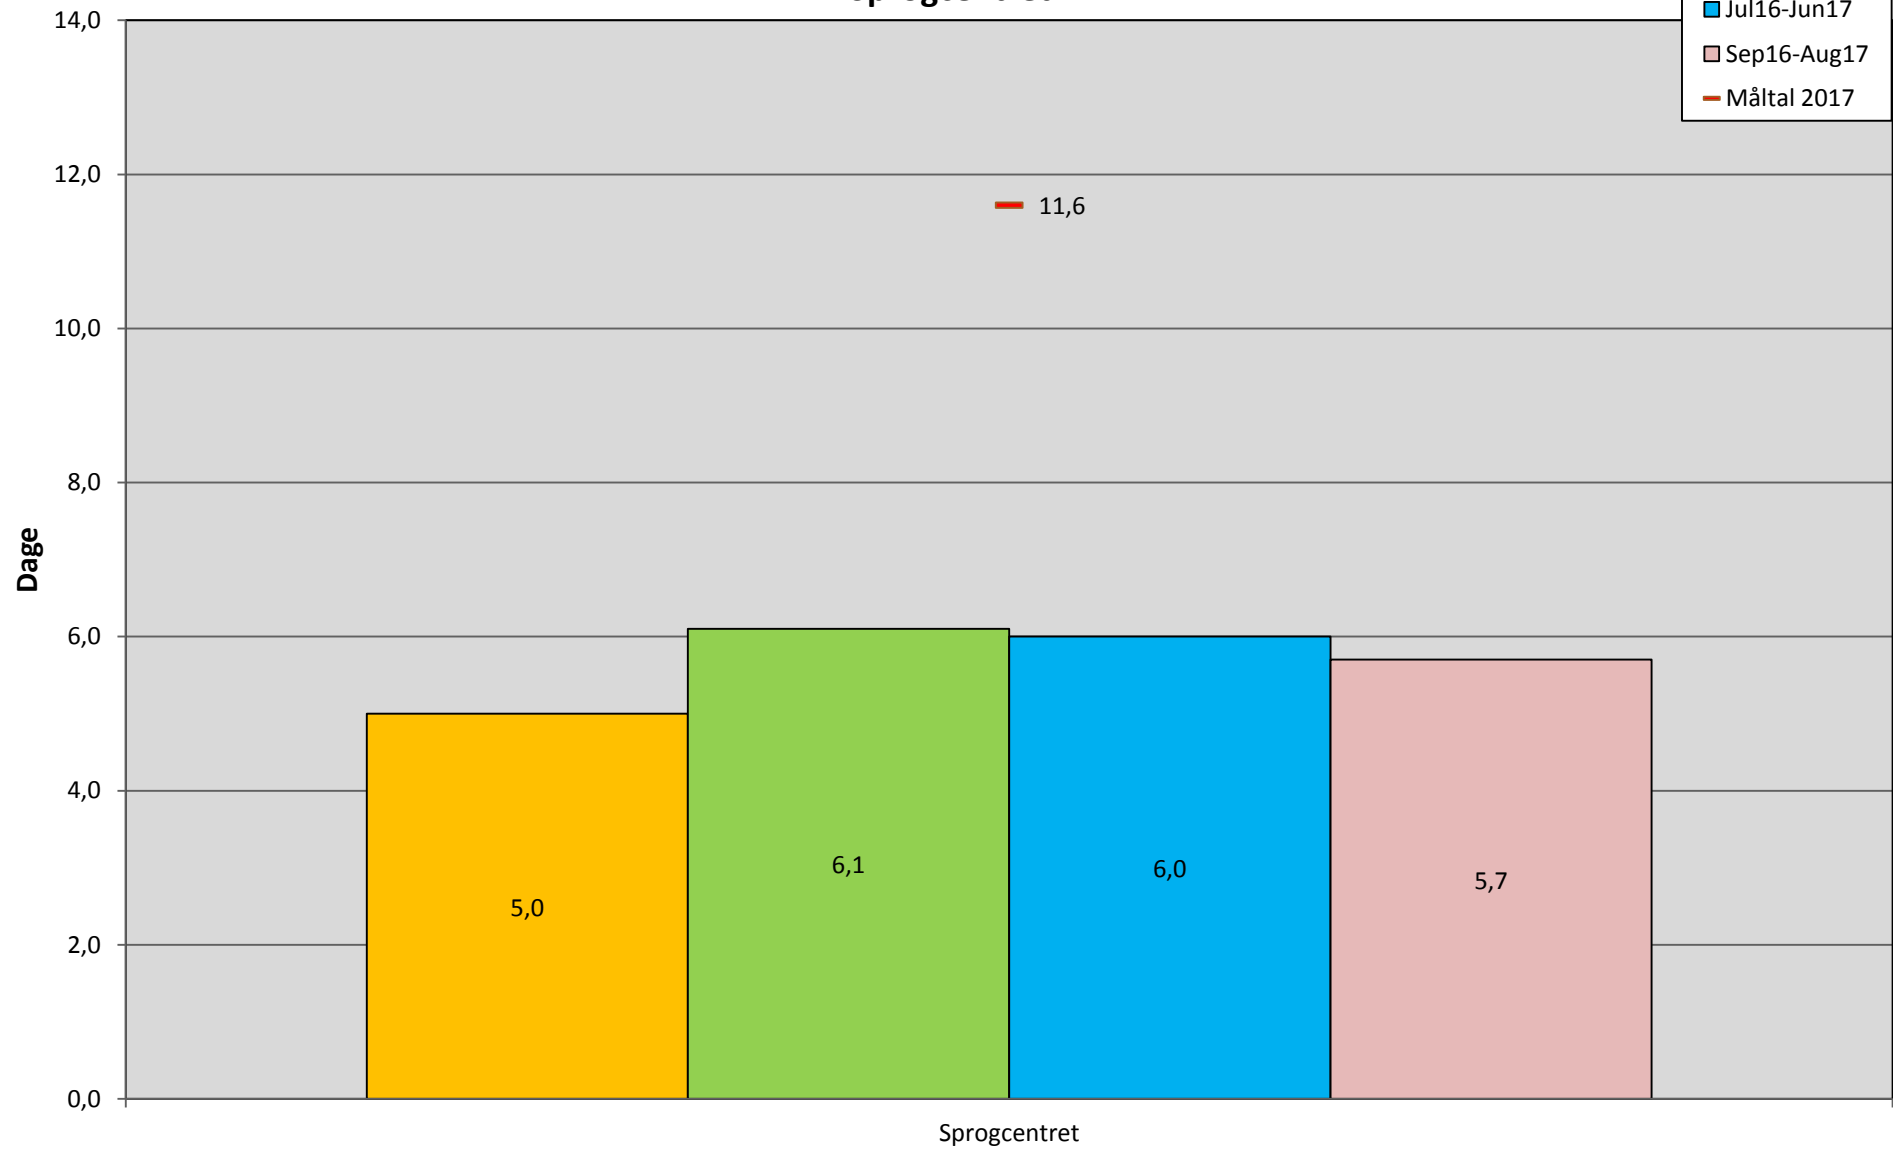

Sygefravær i dage dec. 2016 - aug. 2017

Opsøgende ugearbejde

Sygefravær i dage dec. 2016 - aug. 2017

Halpersonale

- Jan16-Dec16
- Apr16-Mar17
- Jul16-Jun17
- Sep16-Aug17
- Måltal 2017

Halpersonale

Sygefravær i dage dec. 2016 - aug. 2017

Skoler ekskl. SFO'er

Sygefravær i dage dec. 2016 - aug. 2017

SFO'er

Sygefravær i dage dec. 2016 - aug. 2017

Dagpasning

Sygefravær i dage dec. 2016 - aug. 2017

Sprogcentret

- Jan16-Dec16
- Apr16-Mar17
- Jul16-Jun17
- Sep16-Aug17
- Måltal 2017

Sygefravær i dage dec. 2016 - aug. 2017
Social- og Handicap ekskl. administration

Sygefravær i dage dec. 2016 - aug. 2017

Plejecentre

Sygefravær i dage dec. 2016 - aug. 2017

Hjemmeplejen

Sygefravær i dage dec. 2016 - aug. 2017

Tandplejen

Sygefravær i dage pr. sektor 2014-2016