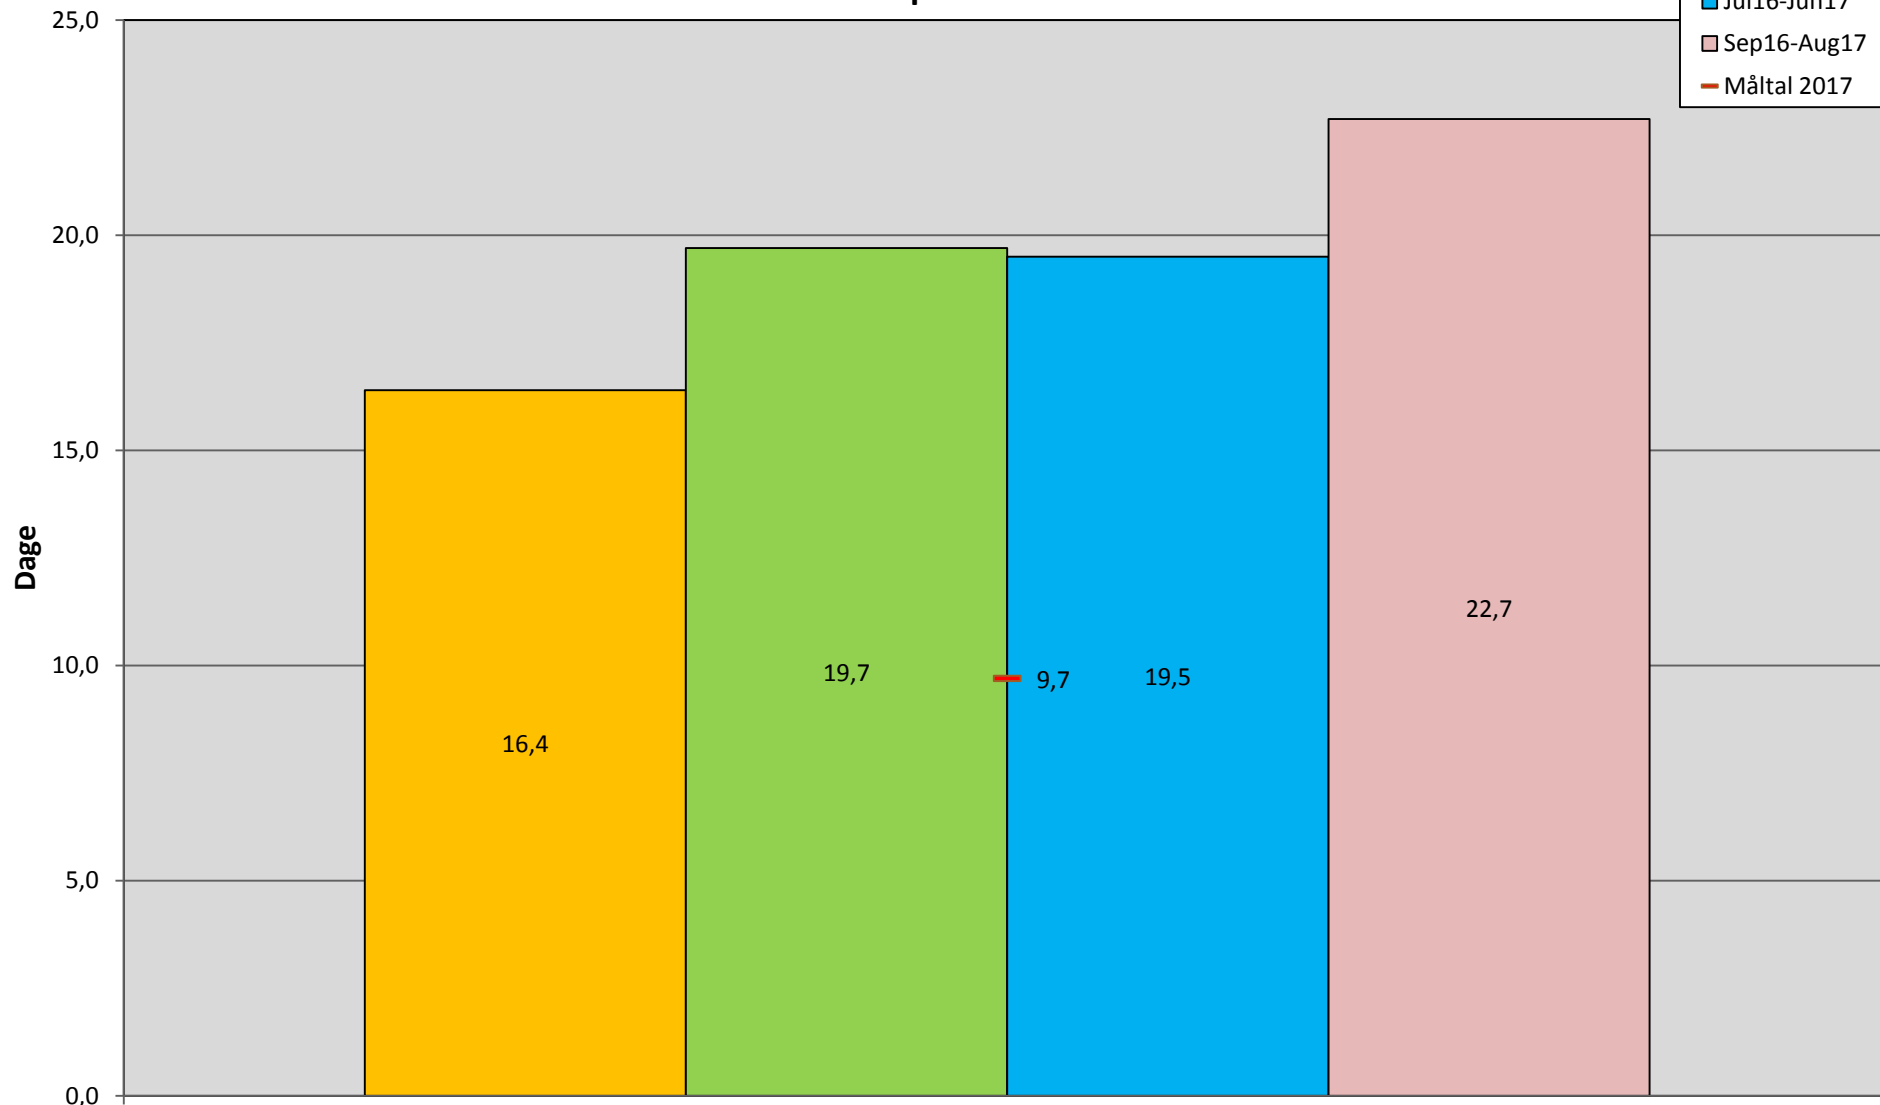

Sygefravær i dage dec. 2016 - aug. 2017

Opsøgende ugearbejde

Sygefravær i dage dec. 2016 - aug. 2017

Halpersonale

- Jan16-Dec16
- Apr16-Mar17
- Jul16-Jun17
- Sep16-Aug17
- Måltal 2017

Halpersonale

Sygefravær i dage dec. 2016 - aug. 2017

Skoler ekskl. SFO'er

Sygefravær i dage dec. 2016 - aug. 2017

SFO'er

Sygefravær i dage dec. 2016 - aug. 2017

Dagpasning

Sygefravær i dage dec. 2016 - aug. 2017

Sprogcentret

- Jan16-Dec16
- Apr16-Mar17
- Jul16-Jun17
- Sep16-Aug17
- Måltal 2017