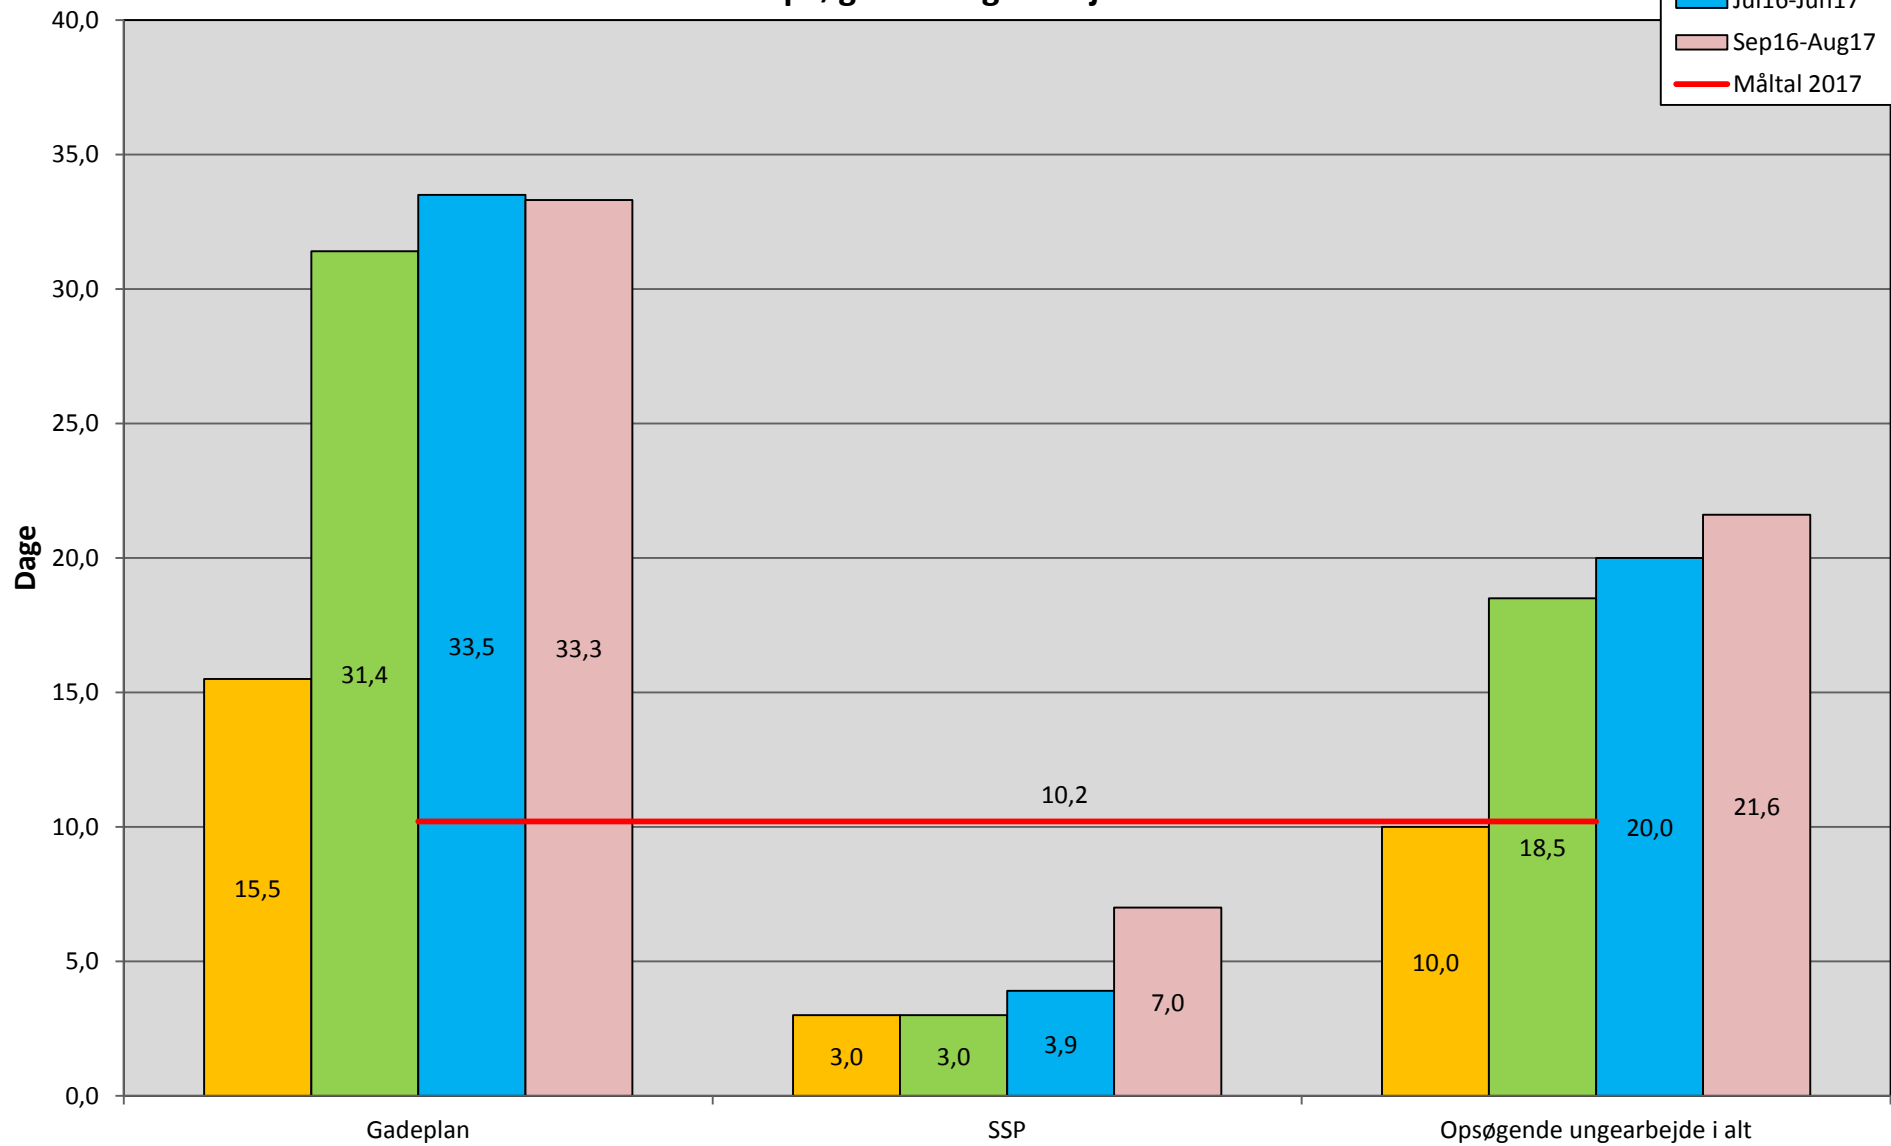

- Jan16-Dec16
- Apr16-Mar17
- Jul16-Jun17
- Sep16-Aug17
- Måltal 2017

Driftsbyen - ekskl. adm.

Sygefravær i dage dec. 2016 - aug. 2017

Kulturinstitutioner

Sygefravær i dage dec. 2016 - aug. 2017

Klubber

- Jan16-Dec16
- Apr16-Mar17
- Jul16-Jun17
- Sep16-Aug17
- Måltal 2017

Sygefravær i dage dec. 2016 - aug. 2017

Opsøgende ugearbejde

Sygefravær i dage dec. 2016 - aug. 2017

Halpersonale

- Jan16-Dec16
- Apr16-Mar17
- Jul16-Jun17
- Sep16-Aug17
- Måltal 2017

Halpersonale

Sygefravær i dage dec. 2016 - aug. 2017