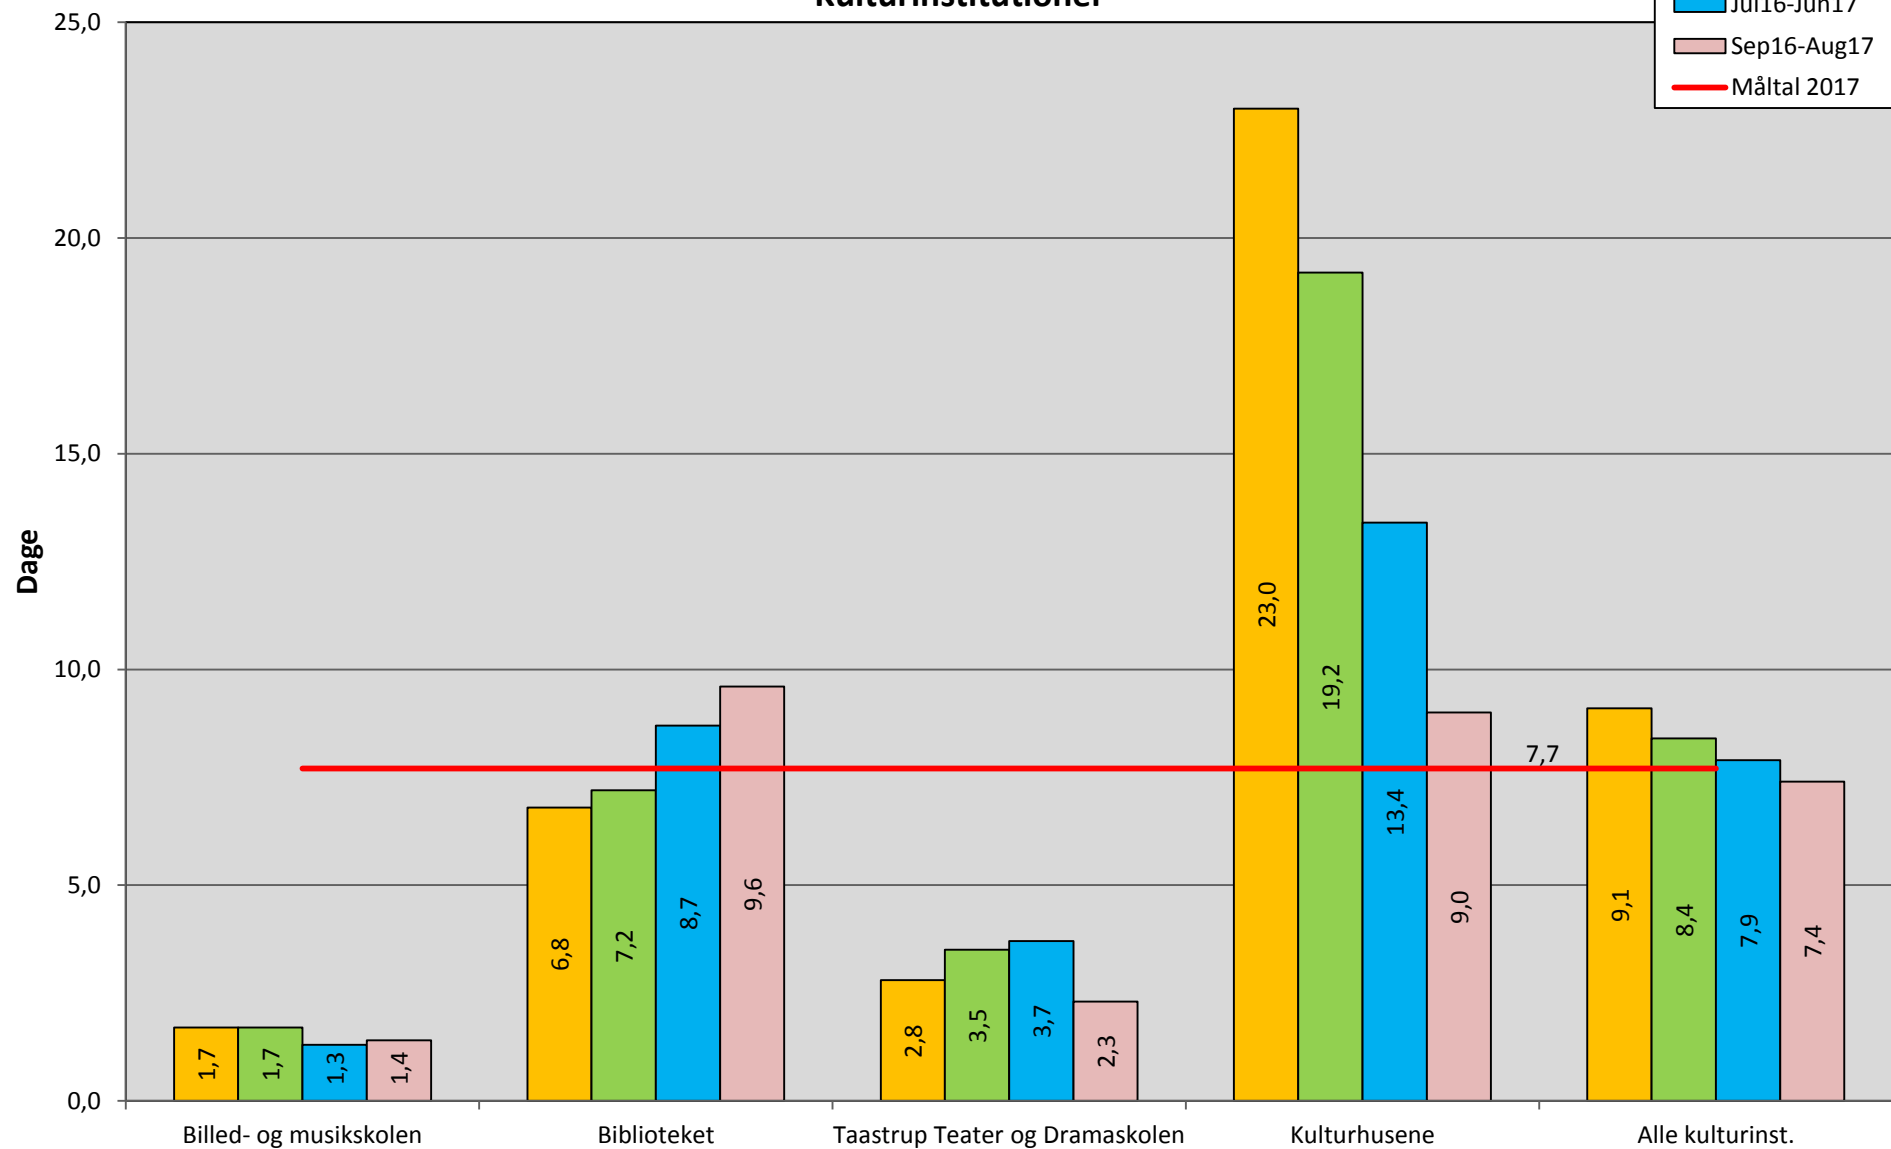

Teknisk service

Sygefravær i dage dec. 2016 - aug. 2017

Rengøring/kantine

- Jan16-Dec16
- Apr16-Mar17
- Jul16-Jun17
- Sep16-Aug17
- Måltal 2017

Rengøring/kantine

Sygefravær i dage dec. 2016 - aug. 2017

Driftsbyen ekskl. administration

- Jan16-Dec16
- Apr16-Mar17
- Jul16-Jun17
- Sep16-Aug17
- Måltal 2017

Driftsbyen - ekskl. adm.

Sygefravær i dage dec. 2016 - aug. 2017

Kulturinstitutioner

Sygefravær i dage dec. 2016 - aug. 2017

Klubber

- Jan16-Dec16
- Apr16-Mar17
- Jul16-Jun17
- Sep16-Aug17
- Måltal 2017