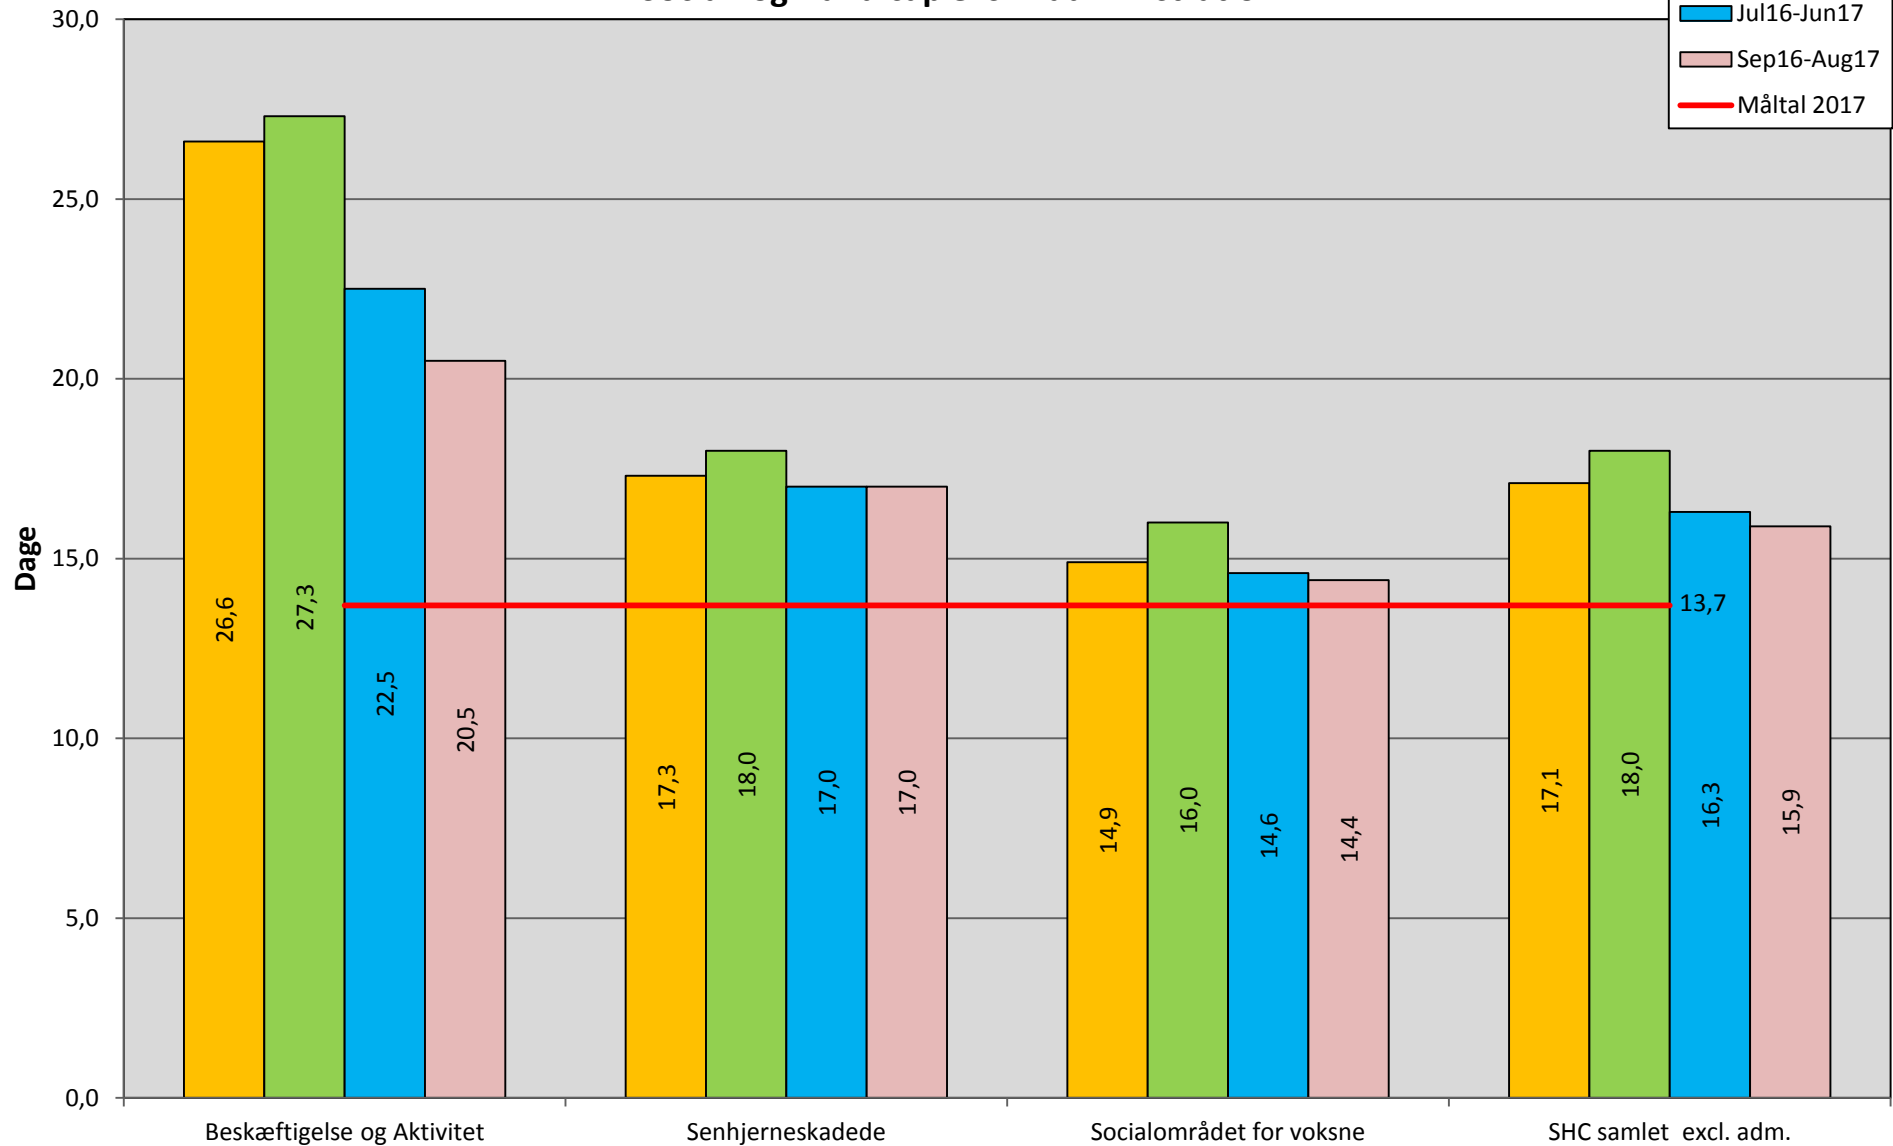

Sygefravær i dage dec. 2016 - aug. 2017

Opsøgende ugearbejde

Sygefravær i dage dec. 2016 - aug. 2017

Halpersonale

- Jan16-Dec16
- Apr16-Mar17
- Jul16-Jun17
- Sep16-Aug17
- Måltal 2017

Halpersonale

Sygefravær i dage dec. 2016 - aug. 2017

Skoler ekskl. SFO'er

Sygefravær i dage dec. 2016 - aug. 2017

SFO'er

Sygefravær i dage dec. 2016 - aug. 2017

Dagpasning

Sygefravær i dage dec. 2016 - aug. 2017

Sprogcentret

- Jan16-Dec16
- Apr16-Mar17
- Jul16-Jun17
- Sep16-Aug17
- Måltal 2017

Sygefravær i dage dec. 2016 - aug. 2017
Social- og Handicap ekskl. administration

Sygefravær i dage dec. 2016 - aug. 2017

Plejecentre

Sygefravær i dage dec. 2016 - aug. 2017

Hjemmeplejen

Sygefravær i dage dec. 2016 - aug. 2017