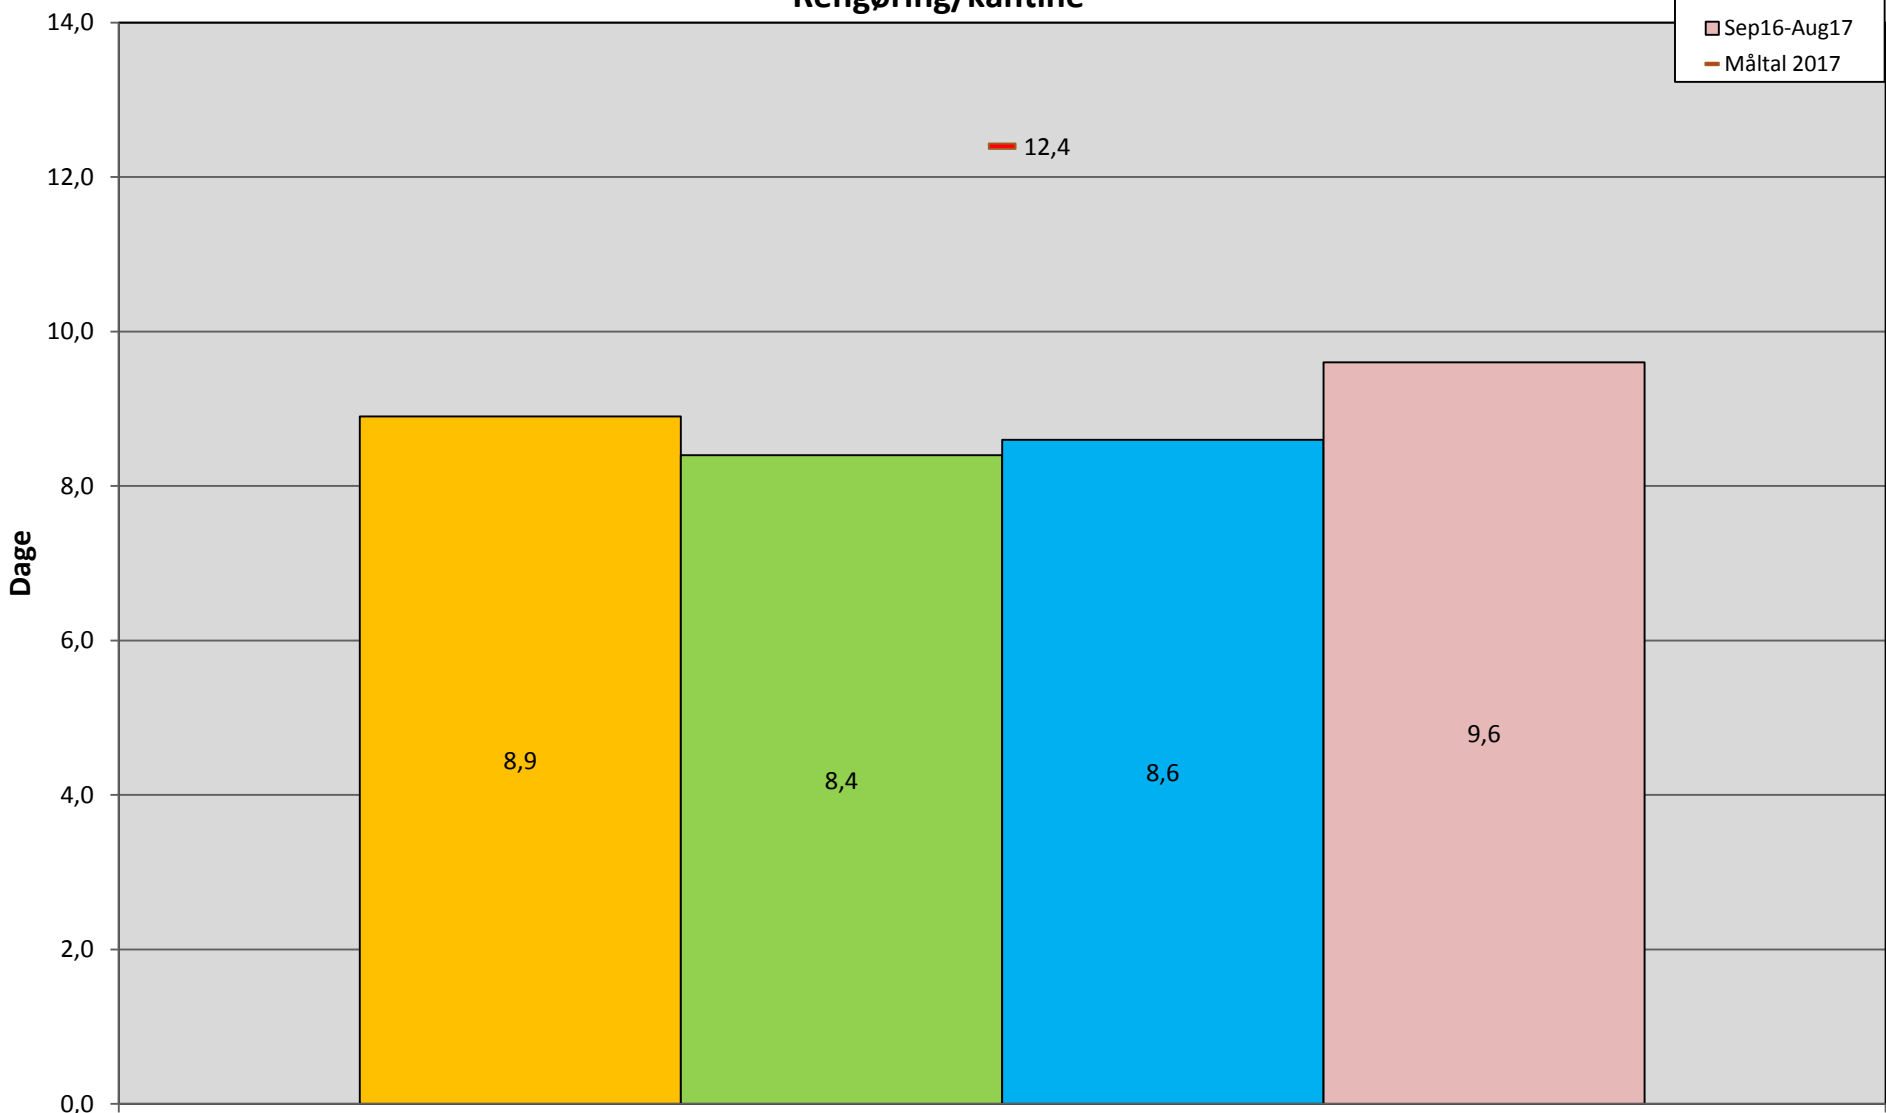

Sygefravær i dage dec. 2016 - aug. 2017

Rengøring/kantine

- Jan16-Dec16
- Apr16-Mar17
- Jul16-Jun17
- Sep16-Aug17
- Måltal 2017

Rengøring/kantine