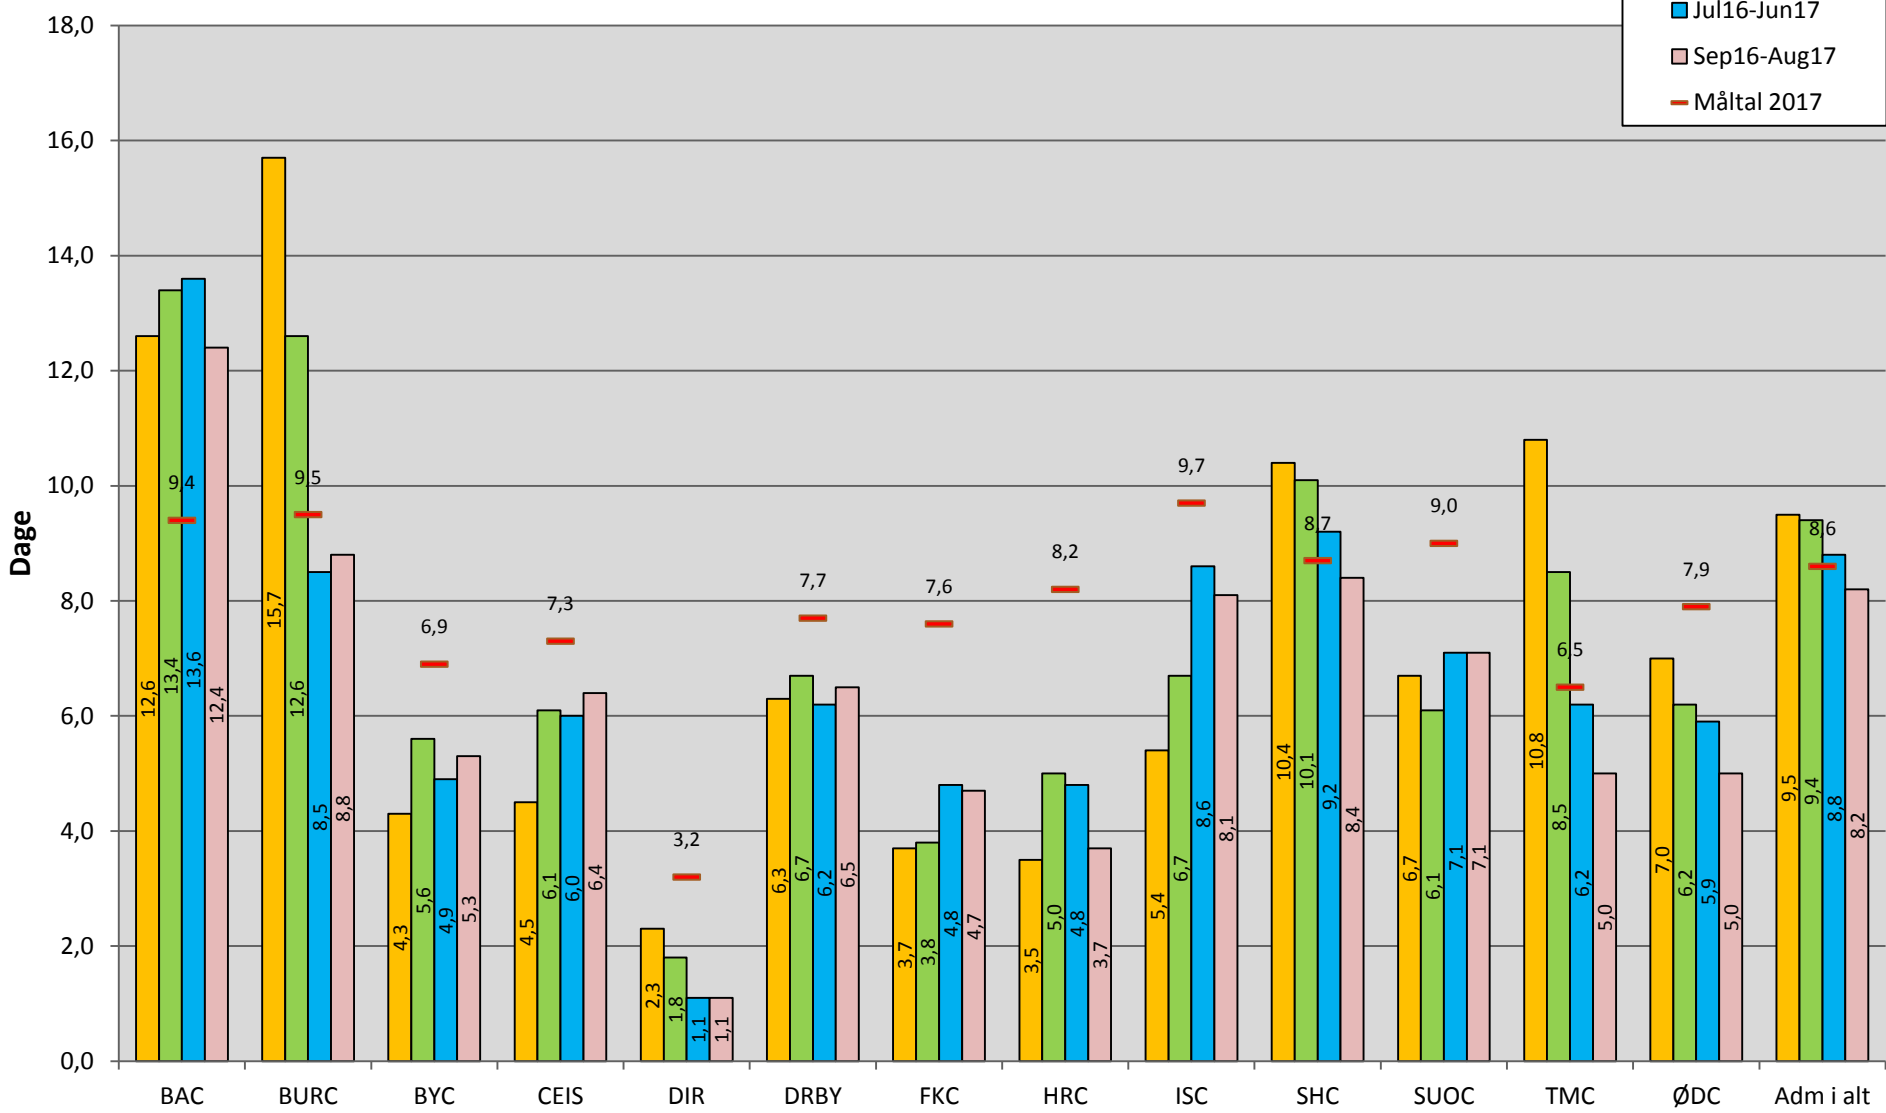

Fravær i dage løbende år aug. 2016 - aug. 2017 - hele HTK

(Hver søjle er for 12 løbende måneder - Hele oversigten viser hele tiden 12 perioder tilbage i tiden)

Sygefravær i dage dec. 2016 - aug. 2017 Administration

- Jan16-Dec16
- Apr16-Mar17
- Jul16-Jun17
- Sep16-Aug17
- Måltal 2017

Sygefravær i dage dec. 2016 - aug. 2017

BURC ekskl. adm.

Sygefravær i dage dec. 2016 - aug. 2017

Teknisk Service

- Jan16-Dec16
- Apr16-Mar17
- Jul16-Jun17
- Sep16-Aug17
- Måltal 2017

Teknisk service

Sygefravær i dage dec. 2016 - aug. 2017

Rengøring/kantine

- Jan16-Dec16
- Apr16-Mar17
- Jul16-Jun17
- Sep16-Aug17
- Måltal 2017

Rengøring/kantine

Sygefravær i dage dec. 2016 - aug. 2017

Driftsbyen ekskl. administration