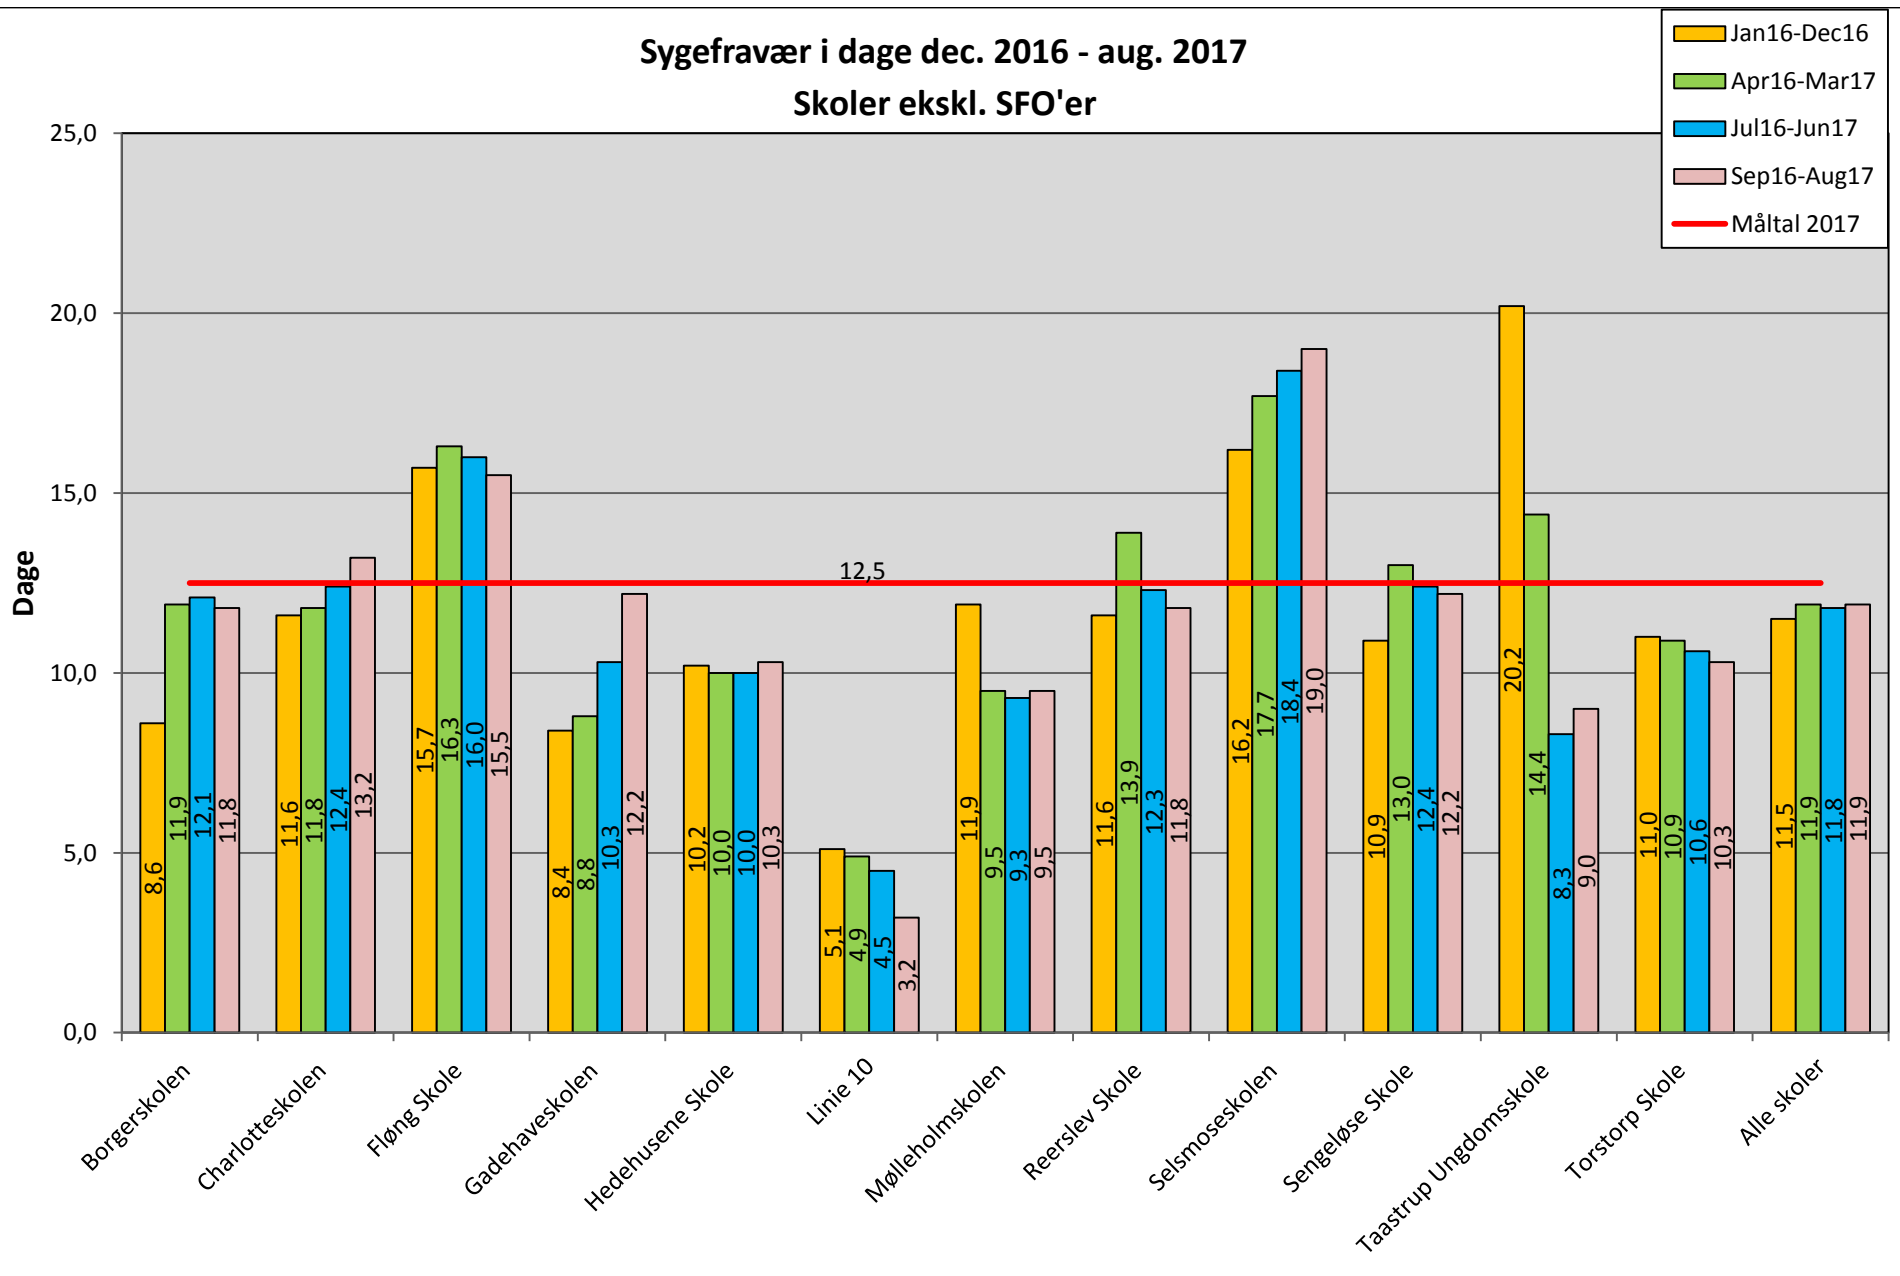

Sygefravær i dage dec. 2016 - aug. 2017

Opsøgende ugearbejde

Sygefravær i dage dec. 2016 - aug. 2017

Halpersonale

- Jan16-Dec16
- Apr16-Mar17
- Jul16-Jun17
- Sep16-Aug17
- Måltal 2017

Halpersonale

Sygefravær i dage dec. 2016 - aug. 2017

Skoler ekskl. SFO'er

Sygefravær i dage dec. 2016 - aug. 2017

SFO'er

Sygefravær i dage dec. 2016 - aug. 2017

Dagpasning

Sygefravær i dage dec. 2016 - aug. 2017

Sprogcentret

- Jan16-Dec16
- Apr16-Mar17
- Jul16-Jun17
- Sep16-Aug17
- Måltal 2017