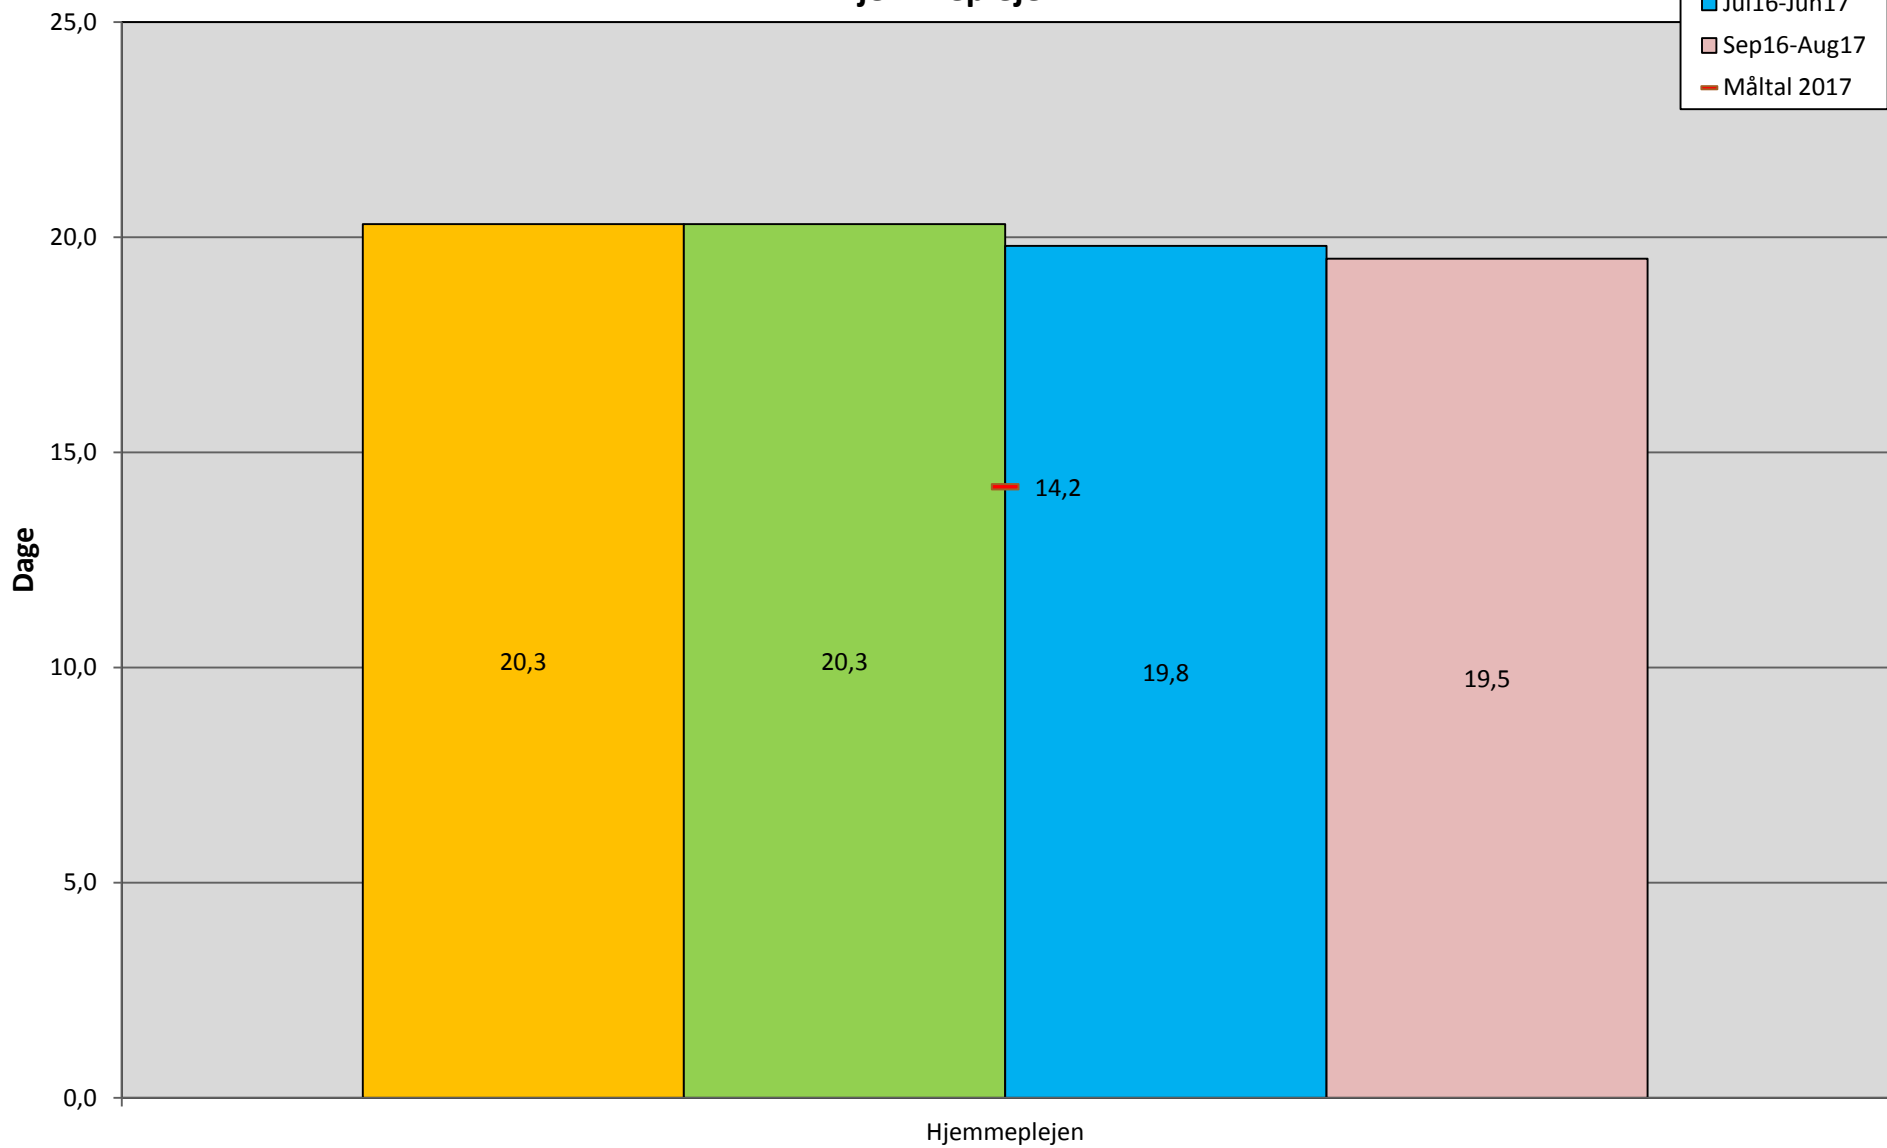

Skoler ekskl. SFO'er

Sygefravær i dage dec. 2016 - aug. 2017

SFO'er

Sygefravær i dage dec. 2016 - aug. 2017

Dagpasning

Sygefravær i dage dec. 2016 - aug. 2017

Sprogcentret

- Jan16-Dec16
- Apr16-Mar17
- Jul16-Jun17
- Sep16-Aug17
- Måltal 2017

Sygefravær i dage dec. 2016 - aug. 2017
Social- og Handicap ekskl. administration

Sygefravær i dage dec. 2016 - aug. 2017

Plejecentre

Sygefravær i dage dec. 2016 - aug. 2017

Hjemmeplejen

Sygefravær i dage dec. 2016 - aug. 2017

Tandplejen

Sygefravær i dage pr. sektor 2014-2016