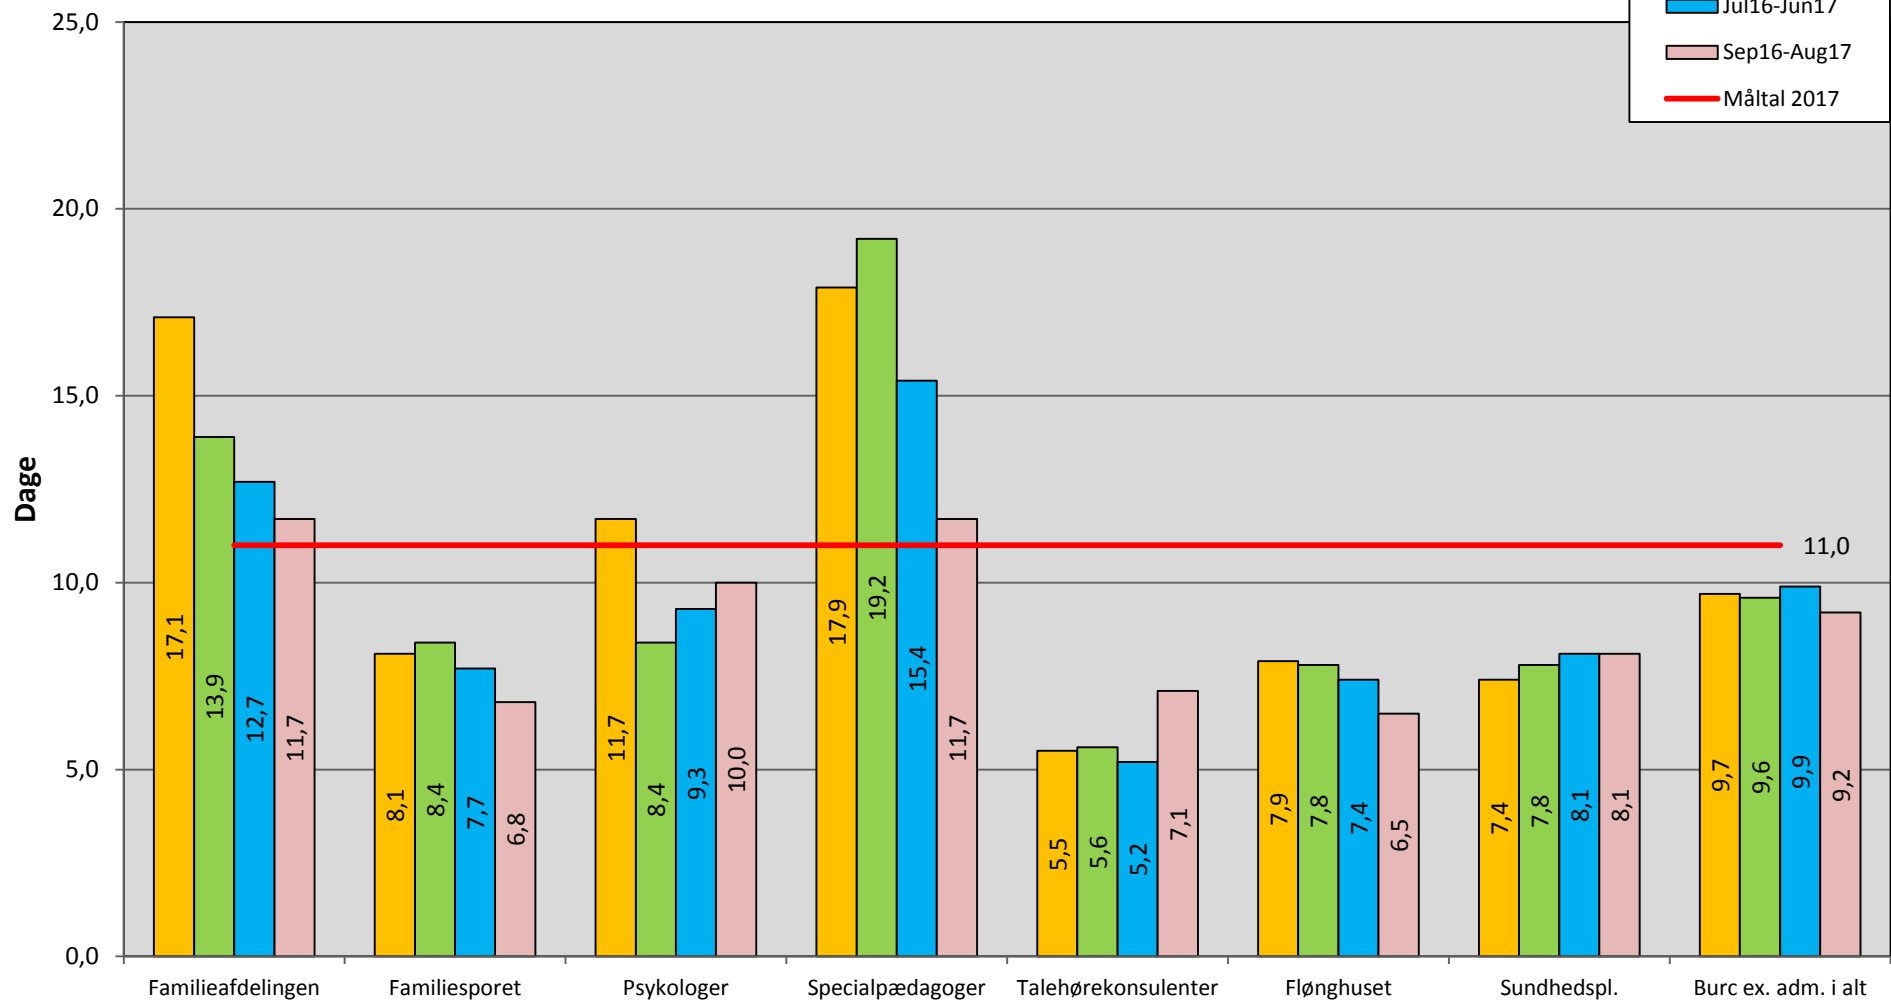

Fravær i dage løbende år aug. 2016 - aug. 2017 - hele HTK

(Hver søjle er for 12 løbende måneder - Hele oversigten viser hele tiden 12 perioder tilbage i tiden)

Sygefravær i dage dec. 2016 - aug. 2017 Administration

- Jan16-Dec16
- Apr16-Mar17
- Jul16-Jun17
- Sep16-Aug17
- Måltal 2017

Sygefravær i dage dec. 2016 - aug. 2017

BURC ekskl. adm.

Sygefravær i dage dec. 2016 - aug. 2017

Teknisk Service

- Jan16-Dec16
- Apr16-Mar17
- Jul16-Jun17
- Sep16-Aug17
- Måltal 2017