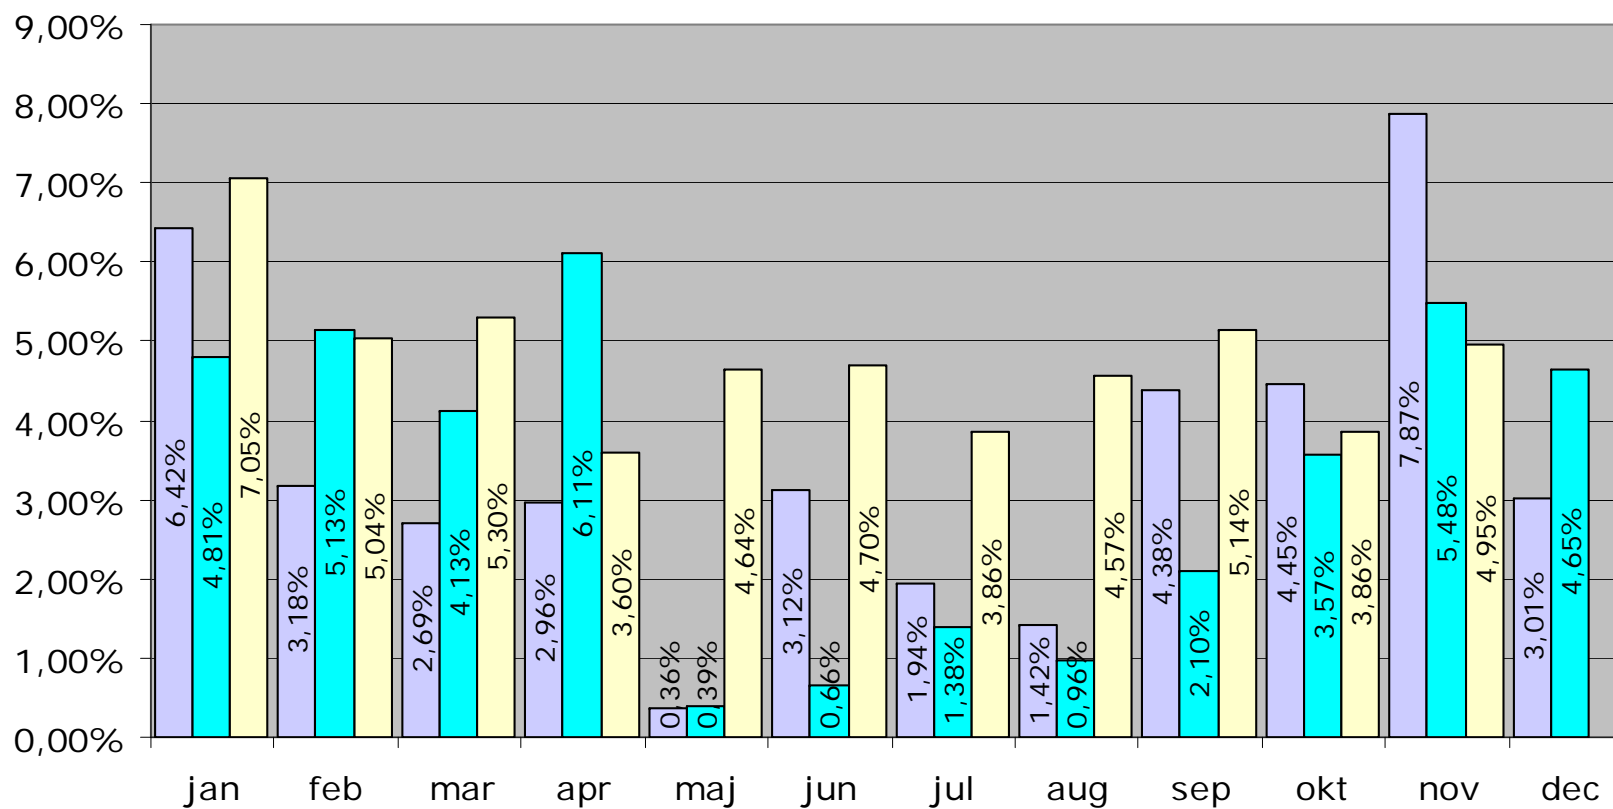

- Sygdom 08
- Sygdom 09
- Sygdom 10

Fraværsprocent 2008 - 2009 - 2010
PUC

Fraværsprocent 2008 - 2009 - 2010 Borgerservicecenter

Fraværsprocent 2008 - 2009 - 2010 HR-Centret

- Sygdom 08
- Sygdom 09
- Sygdom 10