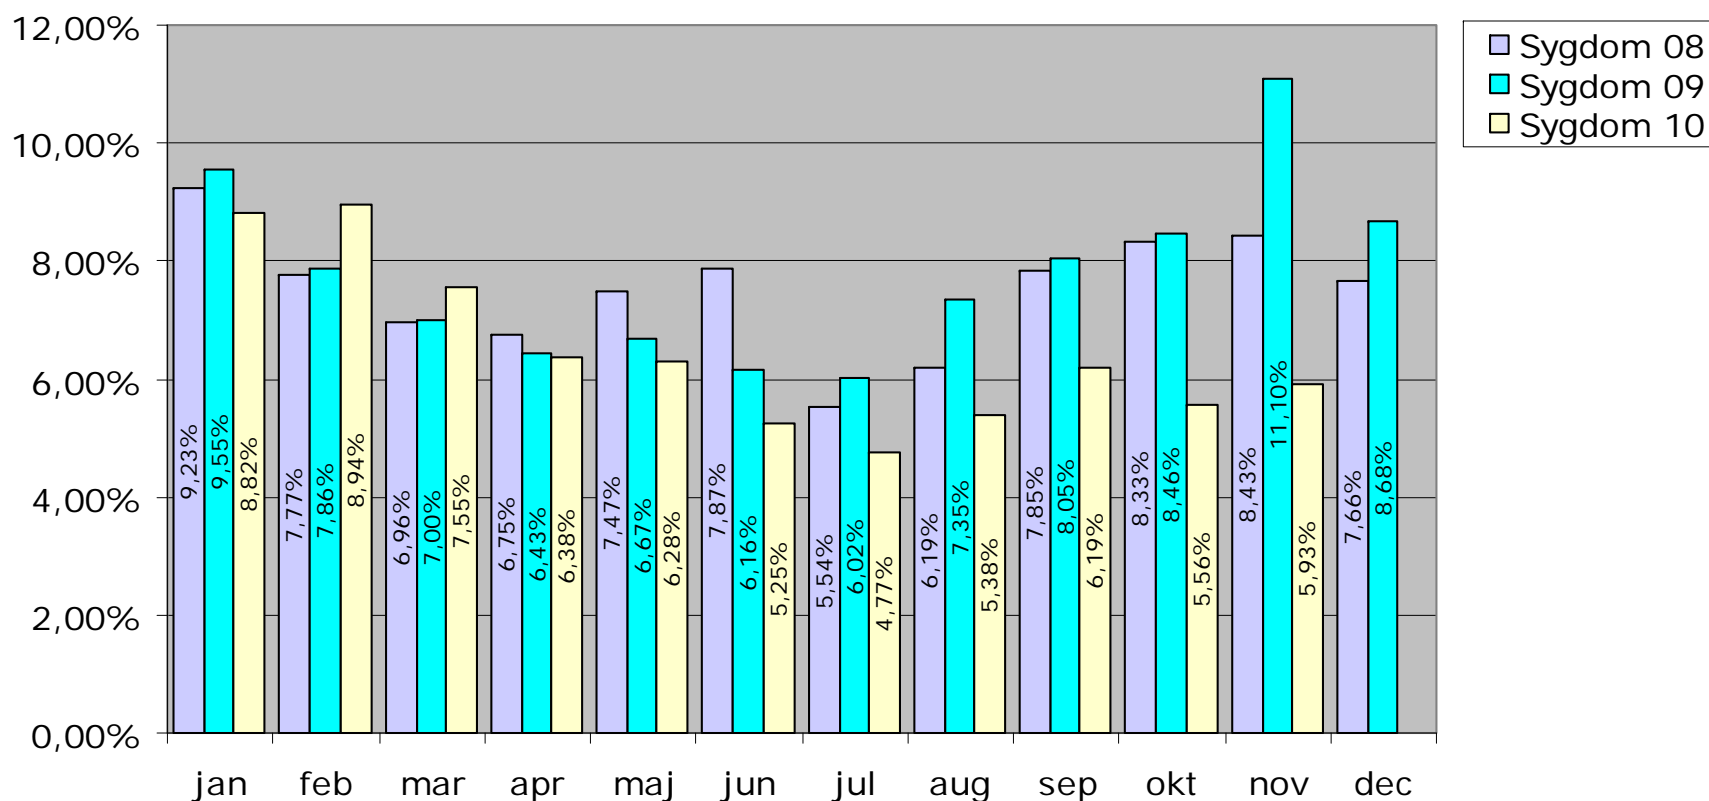

Fraværsprocent pr. måned for hele HTK 2008 - 2009 - 2010

Fraværsprocent 2008 - 2009 - 2010 Byrådscentret

Fraværsprocent 2008 - 2009 - 2010 Sundheds- og Omsorgscentret

Pensions- og Omsorgscentret er fra 1. september ændret til Sundheds- og Omsorgscentret og har fået tilføjet nye enheder. Tal fra september 2010 og fremover kan derfor ikke sammenlignes med tidligere tal.

**Fraværsporcet 2008 - 2009 - 2010
POC - Sosuelever**

Fraværsprocent 2008 - 2009 - 2010 Social- og Handicapcenter

- Sygdom 08
- Sygdom 09
- Sygdom 10

Fraværsprocent 2008 - 2009 - 2010 Jobcenter

Der er sket organisationsændring i Jobcentret fra 1. september. Tal fra september 2010 og fremover kan derfor ikke sammenlignes med tidligere tal.