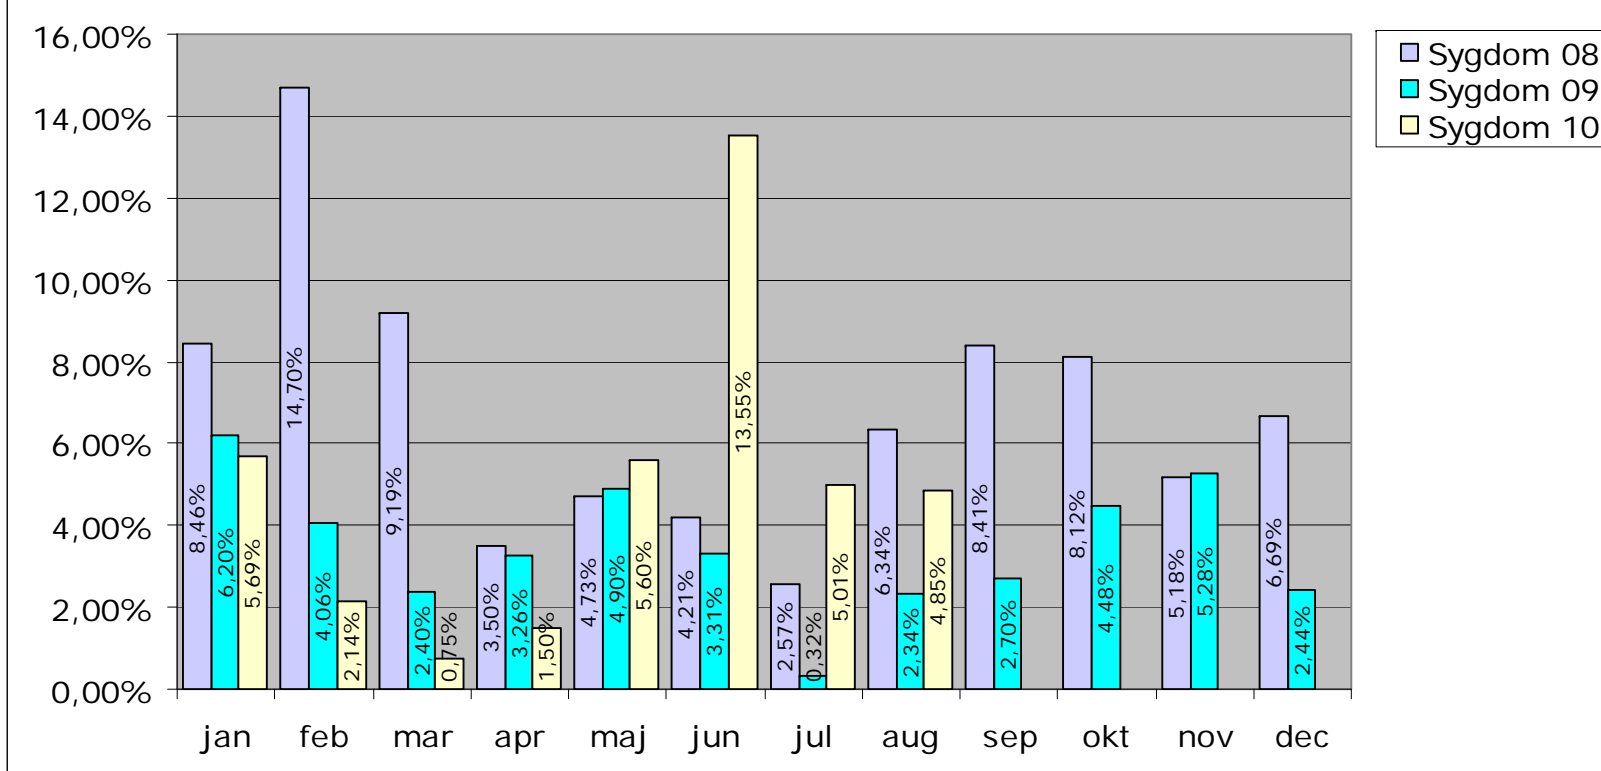

Fraværsprocent 2008 - 2009 - 2010 Jobafklaring