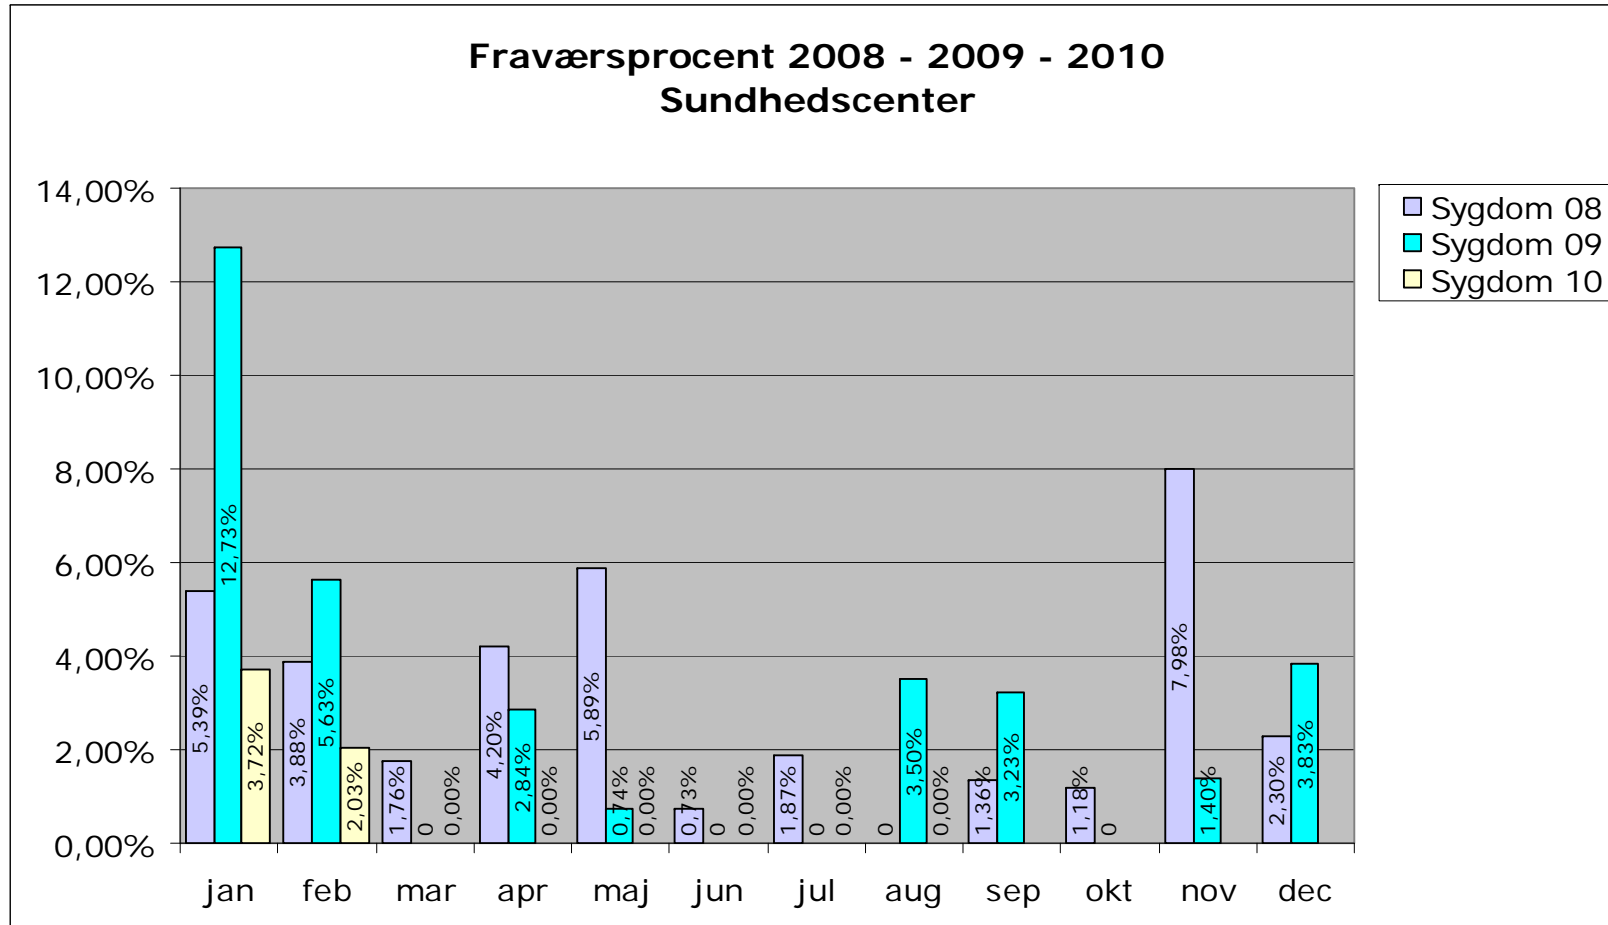

**Fraværsporcet 2008 - 2009 - 2010
POC - Sosuelever**

Fraværsprocent 2008 - 2009 - 2010 Social- og Handicapcenter

- Sygdom 08
- Sygdom 09
- Sygdom 10

Fraværsprocent 2008 - 2009 - 2010 Jobcenter

Der er sket organisationsændring i Jobcentret fra 1. september. Tal fra september 2010 og fremover kan derfor ikke sammenlignes med tidligere tal.

Fraværsprocent 2008 - 2009 - 2010 Jobafklaring

**Fraværsprocent 2008 - 2009 - 2010
Ydelsesservice**

Fraværsprocent 2008 - 2009 - 2010
Sprogcenter

Fraværsprocent 2008 - 2009 - 2010
Sundhedscenter

Fraværsprocent 2008 - 2009 - 2010 BURC

Der er sket organisationsændring i BURC fra 1. september 2010. Tal fra september 2010 kan derfor ikke sammenlignes med tidligere tal.

Fraværsprocent 2008 - 2009 - 2010 Fritid og Kultur

■ Sygdom 08
■ Sygdom 09
■ Sygdom 10