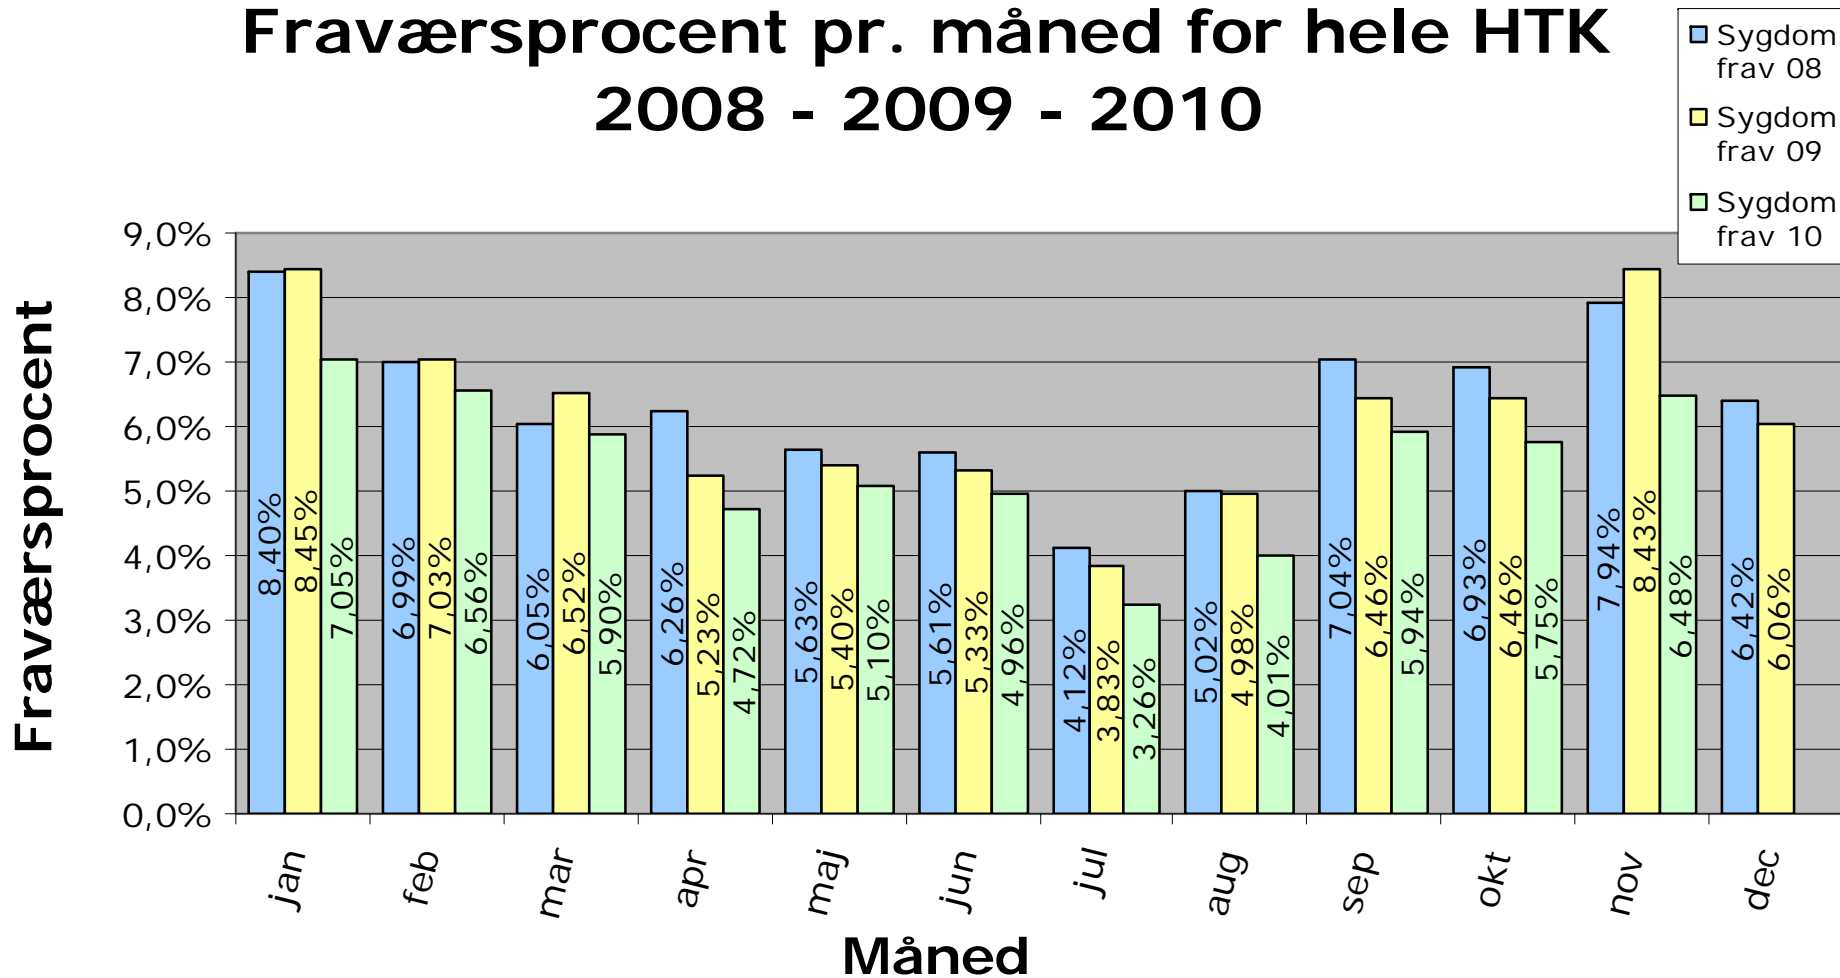

Fraværsprocent pr. måned for hele HTK 2008 - 2009 - 2010

Fraværsprocent 2008 - 2009 - 2010 Byrådscentret

Fraværsprocent 2008 - 2009 - 2010 Sundheds- og Omsorgscentret

Pensions- og Omsorgscentret er fra 1. september ændret til Sundheds- og Omsorgscentret og har fået tilføjet nye enheder. Tal fra september 2010 og fremover kan derfor ikke sammenlignes med tidligere tal.

**Fraværsporcet 2008 - 2009 - 2010
POC - Sosuelever**

Fraværsprocent 2008 - 2009 - 2010 Social- og Handicapcenter

- Sygdom 08
- Sygdom 09
- Sygdom 10

Fraværsprocent 2008 - 2009 - 2010 Jobcenter

Der er sket organisationsændring i Jobcentret fra 1. september. Tal fra september 2010 og fremover kan derfor ikke sammenlignes med tidligere tal.