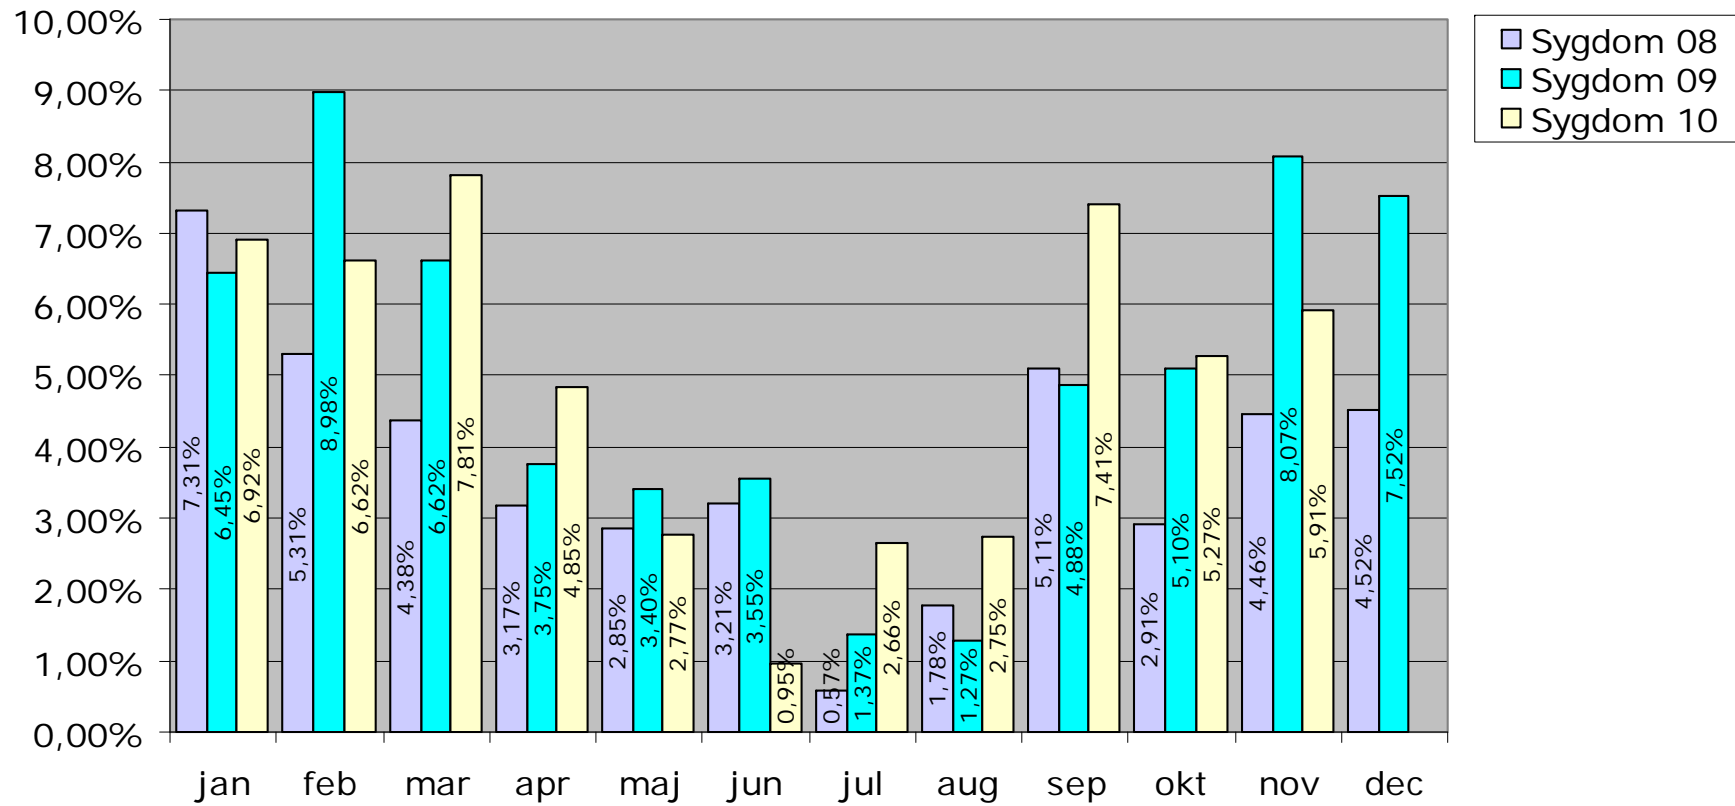

- Sygdom 08
- Sygdom 09
- Sygdom 10

Fraværsprocent 2008 - 2009 - 2010
PUC

Fraværsprocent 2008 - 2009 - 2010 Borgerservicecenter

Fraværsprocent 2008 - 2009 - 2010 HR-Centret

- Sygdom 08
- Sygdom 09
- Sygdom 10