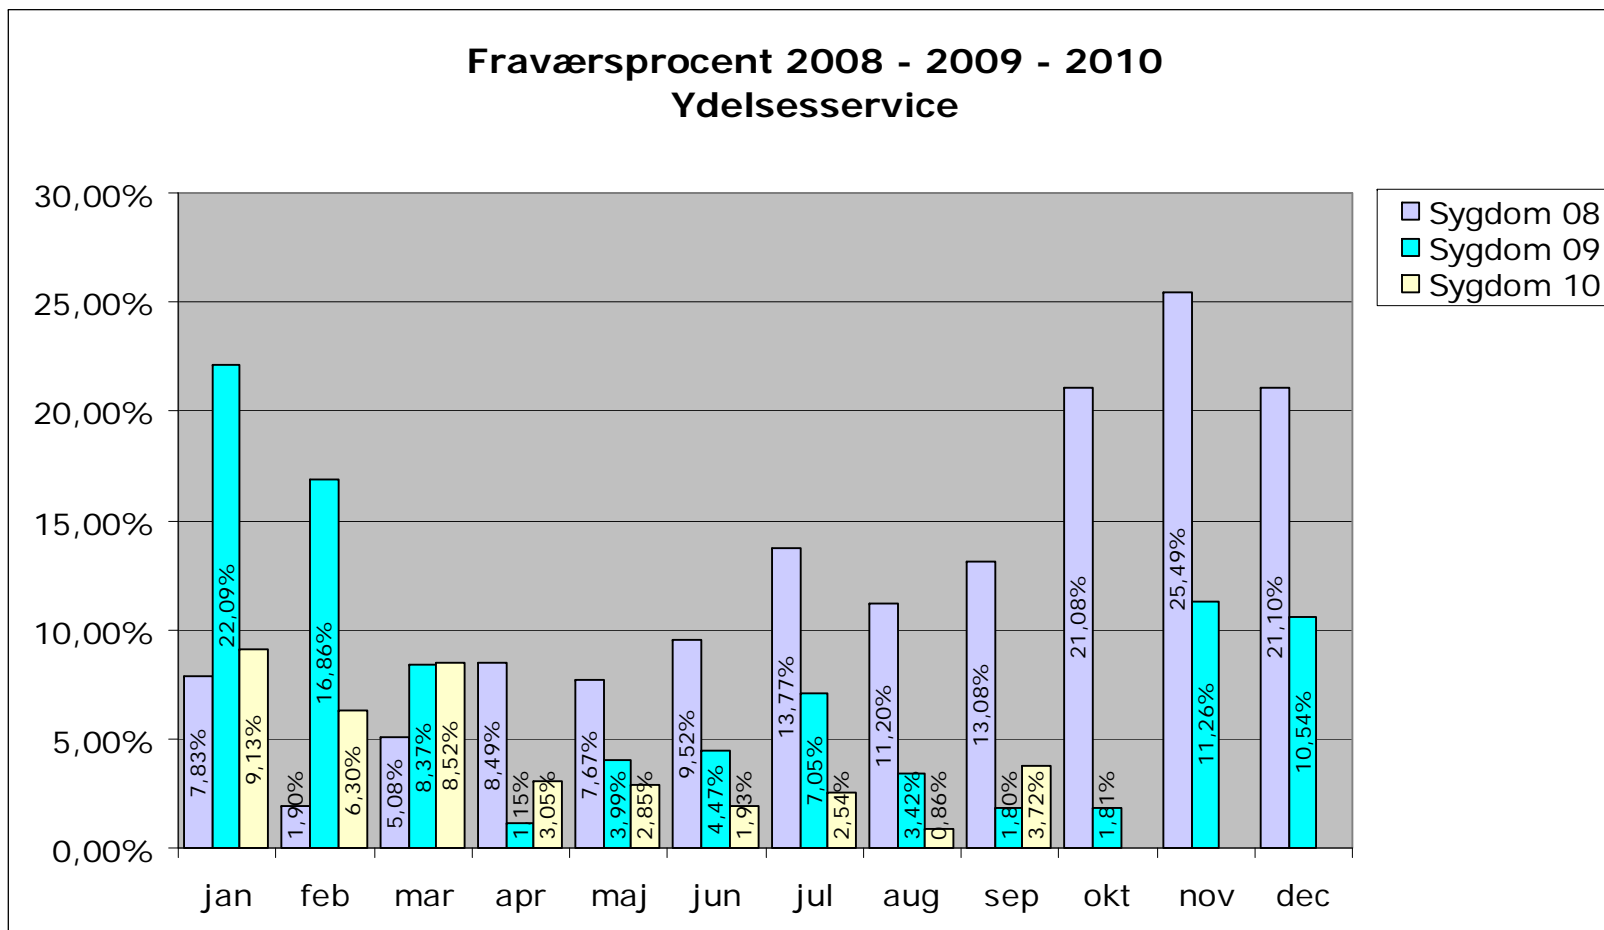

**Fraværsprocent 2008 - 2009 - 2010
Ydelsesservice**