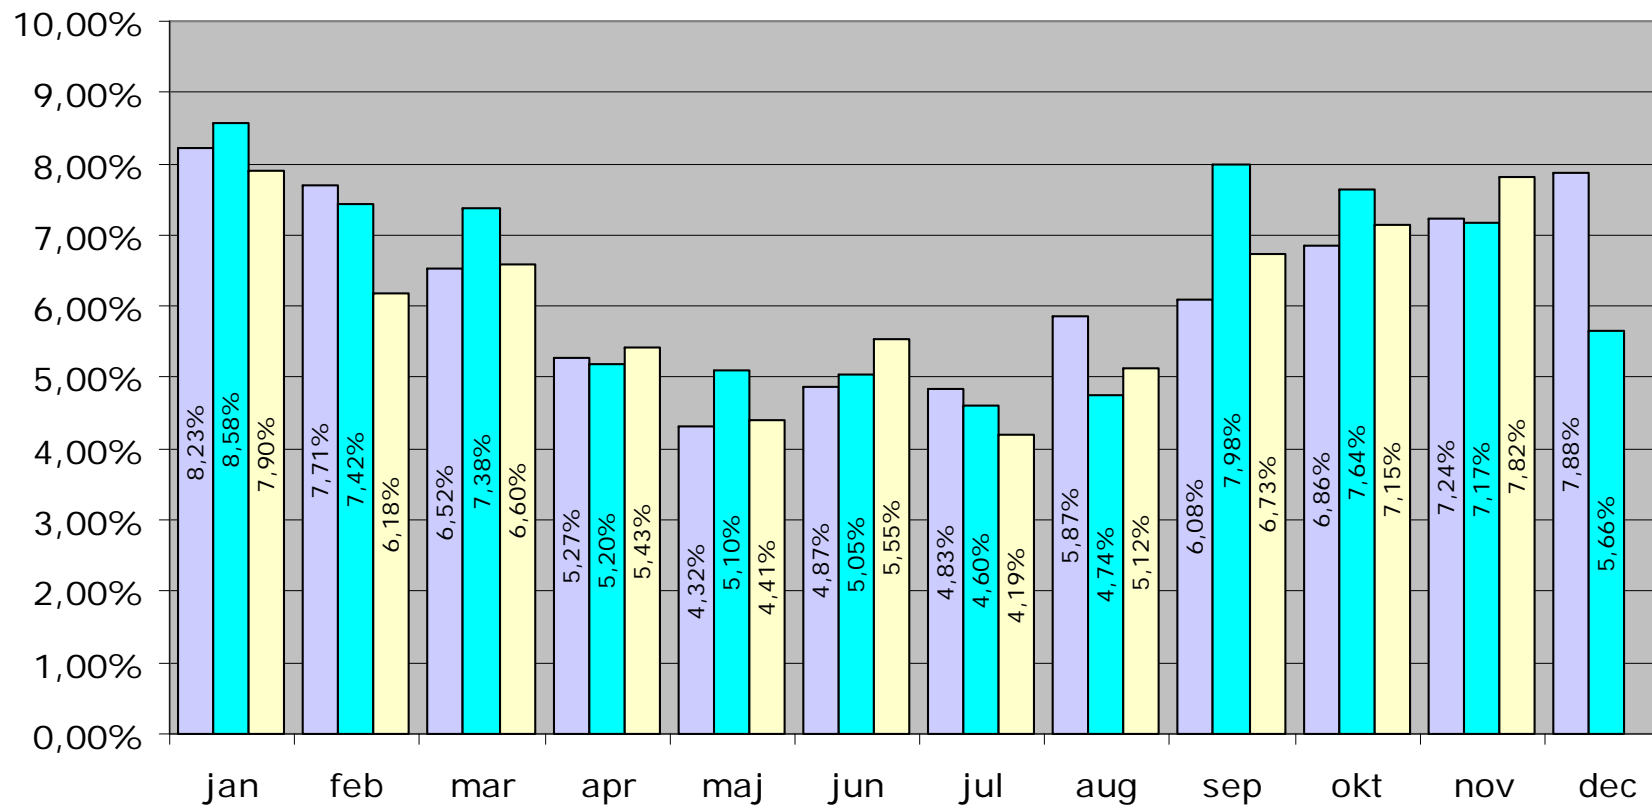

Fraværsprocent pr. måned for hele HTK 2008 - 2009 - 2010

Fraværsprocent 2008 - 2009 - 2010 Byrådscentret

Fraværsprocent 2008 - 2009 - 2010 Sundheds- og Omsorgscentret

Pensions- og Omsorgscentret er fra 1. september ændret til Sundheds- og Omsorgscentret og har fået tilføjet nye enheder. Tal fra september 2010 og fremover kan derfor ikke sammenlignes med tidligere tal.

**Fraværsporcet 2008 - 2009 - 2010
POC - Sosuelever**

Fraværsprocent 2008 - 2009 - 2010 Social- og Handicapcenter

- Sygdom 08
- Sygdom 09
- Sygdom 10

Fraværsprocent 2008 - 2009 - 2010 Jobcenter

Der er sket organisationsændring i Jobcentret fra 1. september. Tal fra september 2010 og fremover kan derfor ikke sammenlignes med tidligere tal.