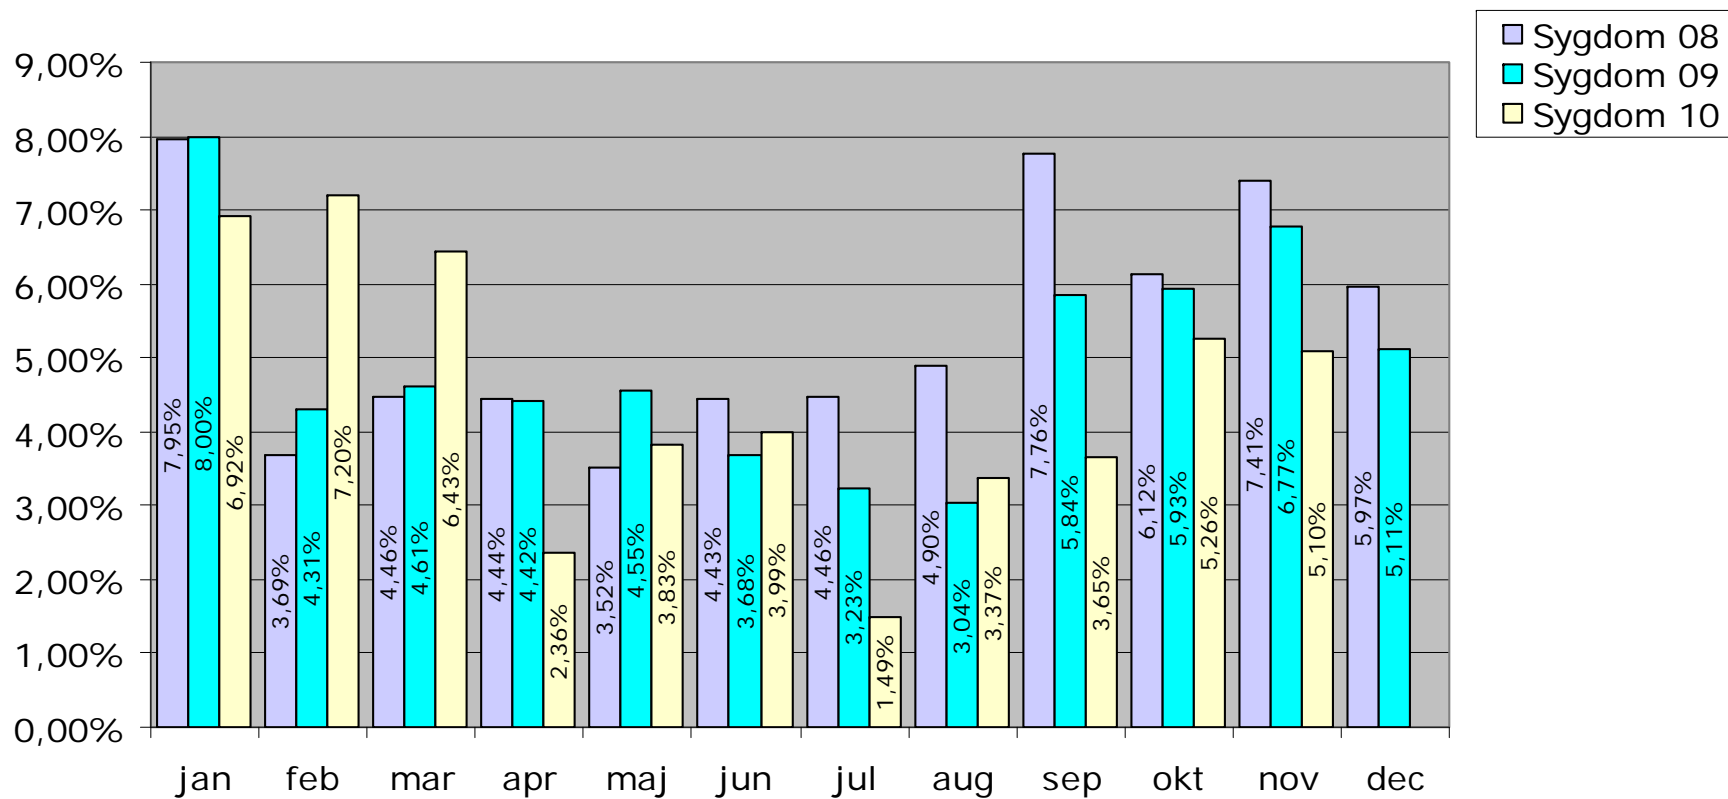

- Sygdom 08
- Sygdom 09
- Sygdom 10

Fraværsprocent 2008 - 2009 - 2010
PUC

Fraværsprocent 2008 - 2009 - 2010 Borgerservicecenter

Fraværsprocent 2008 - 2009 - 2010 HR-Centret

- Sygdom 08
- Sygdom 09
- Sygdom 10

Fraværsprocent 2008 - 2009 - 2010
IT-Centret

Fraværsprocent 2008 - 2009 - 2010 ØAC

Fraværsprocent 2008 - 2009 - 2010 CEIS

Fraværsprocent 2008 - 2009 - 2010 Driftsbyen

Fraværsprocent 2008 - 2009 - 2010 TMC