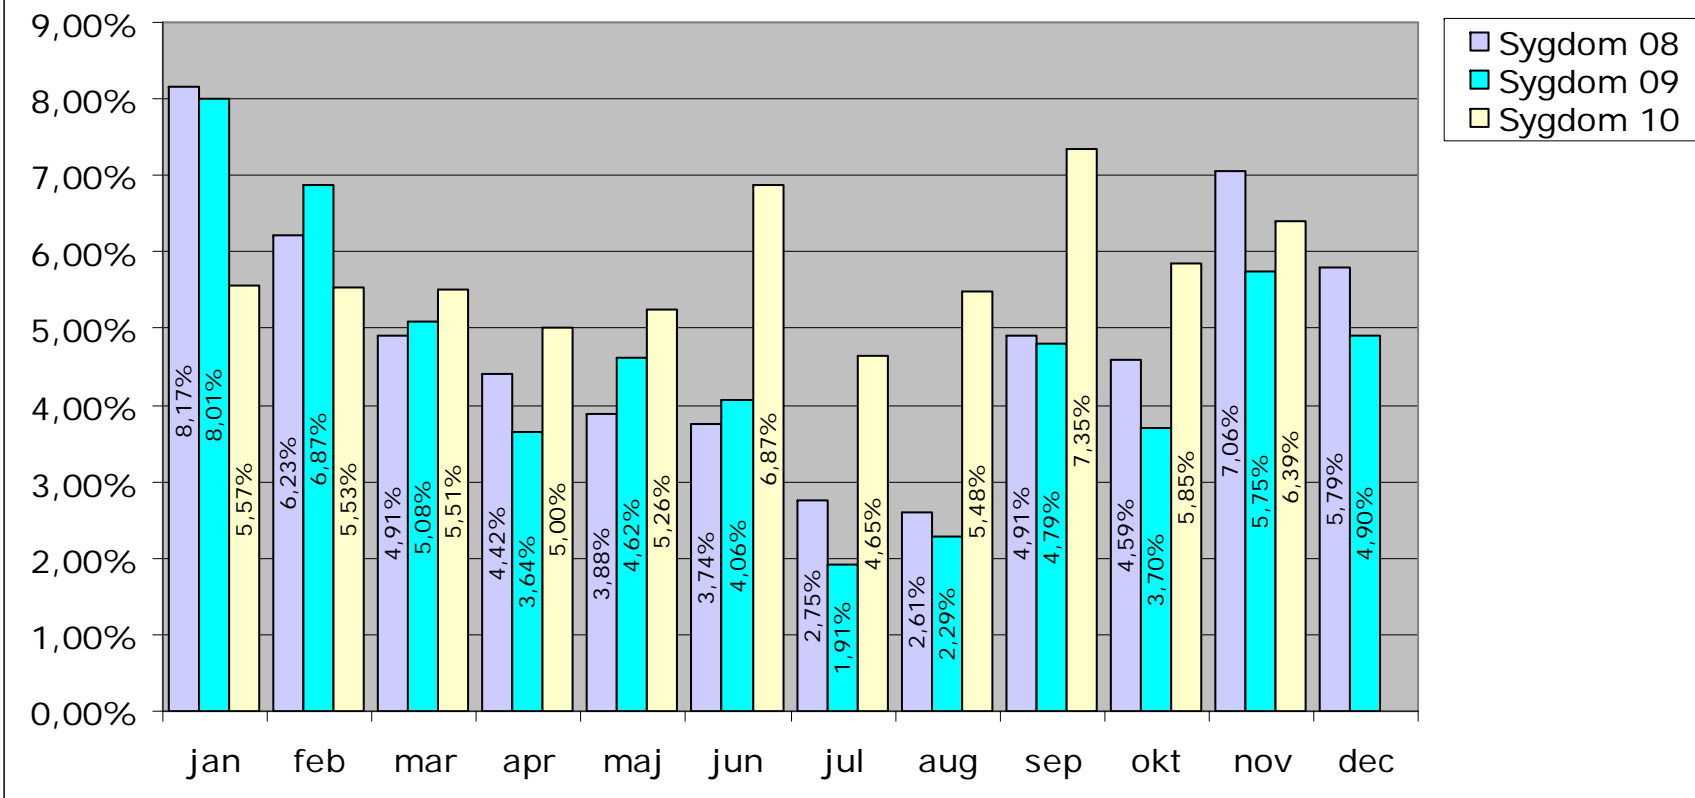

**Fraværsporcet 2008 - 2009 - 2010
POC - Sosuelever**

Fraværsprocent 2008 - 2009 - 2010 Social- og Handicapcenter

- Sygdom 08
- Sygdom 09
- Sygdom 10

Fraværsprocent 2008 - 2009 - 2010 Jobcenter

Der er sket organisationsændring i Jobcentret fra 1. september. Tal fra september 2010 og fremover kan derfor ikke sammenlignes med tidligere tal.

Fraværsprocent 2008 - 2009 - 2010 Jobafklaring

**Fraværsprocent 2008 - 2009 - 2010
Ydelsesservice**

Fraværsprocent 2008 - 2009 - 2010
Sprogcenter

Fraværsprocent 2008 - 2009 - 2010
Sundhedscenter

Fraværsprocent 2008 - 2009 - 2010 BURC

Der er sket organisationsændring i BURC fra 1. september 2010. Tal fra september 2010 kan derfor ikke sammenlignes med tidligere tal.

Fraværsprocent 2008 - 2009 - 2010 Fritid og Kultur

■ Sygdom 08
■ Sygdom 09
■ Sygdom 10