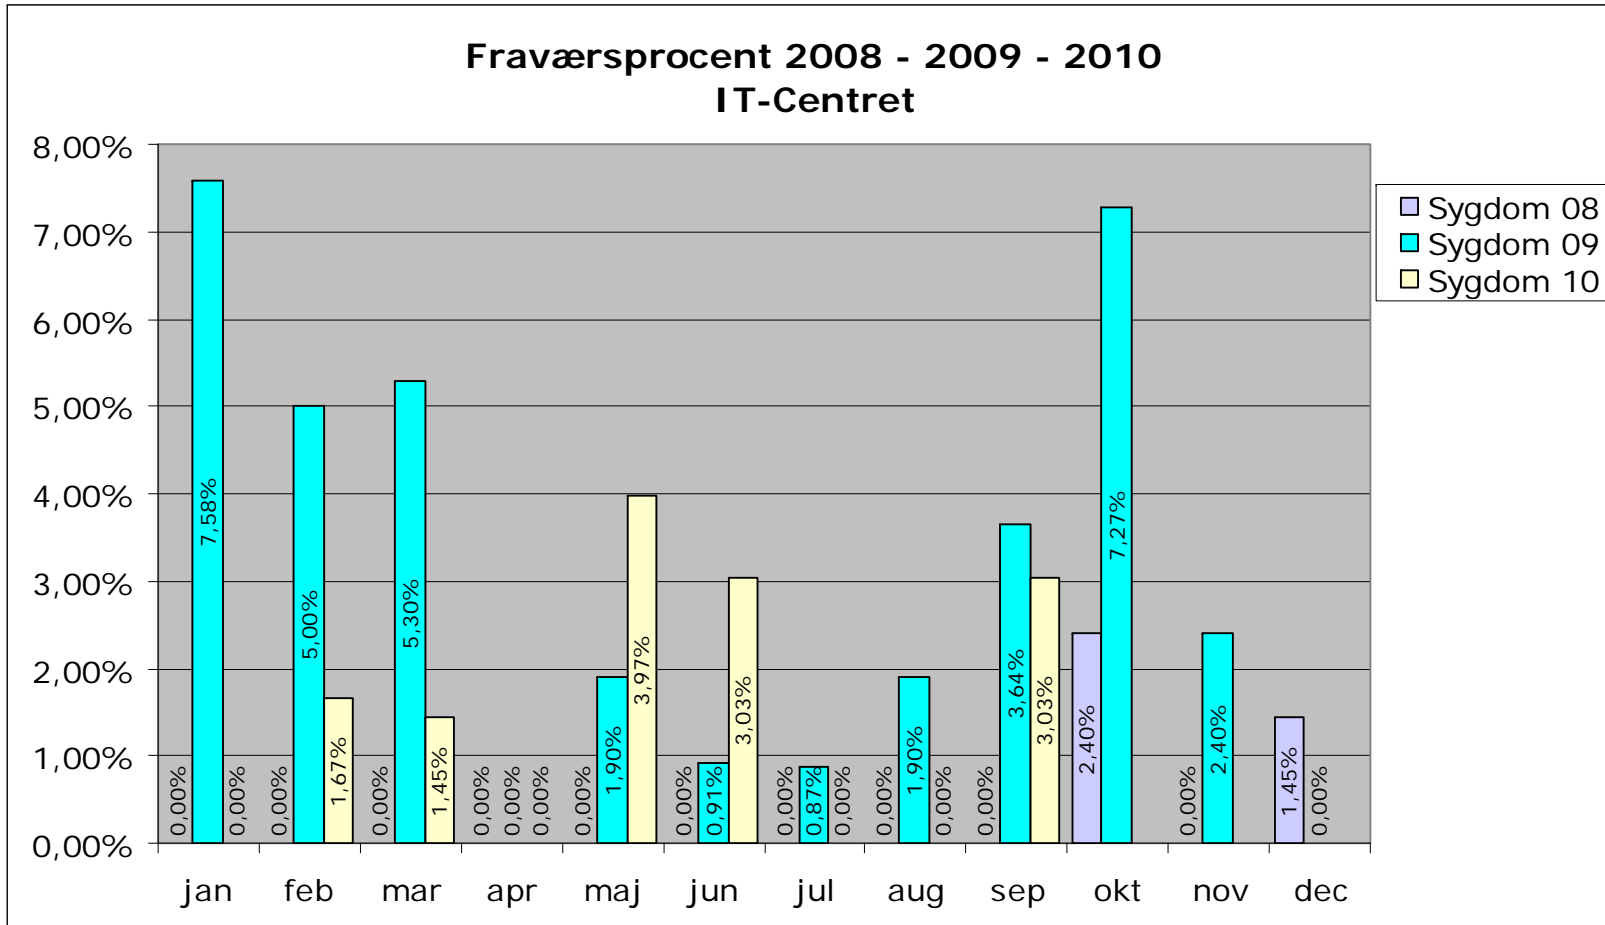

Fraværsprocent 2008 - 2009 - 2010
IT-Centret