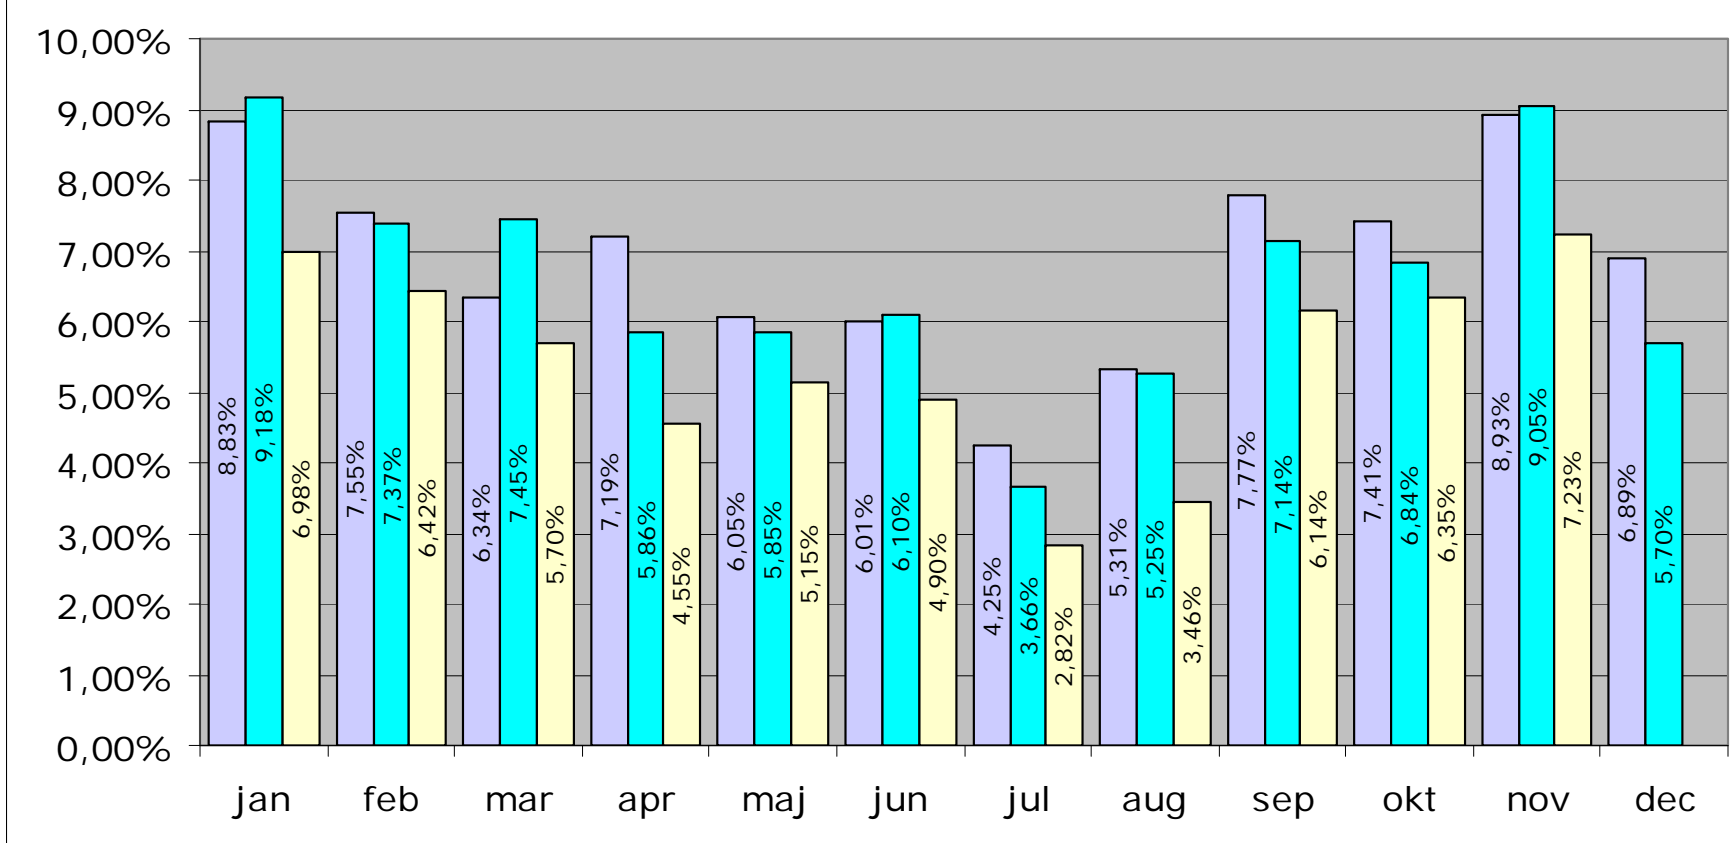

Fraværsprocent 2008 - 2009 - 2010 Institutions- og skolecenter

- Sygdom 08
- Sygdom 09
- Sygdom 10