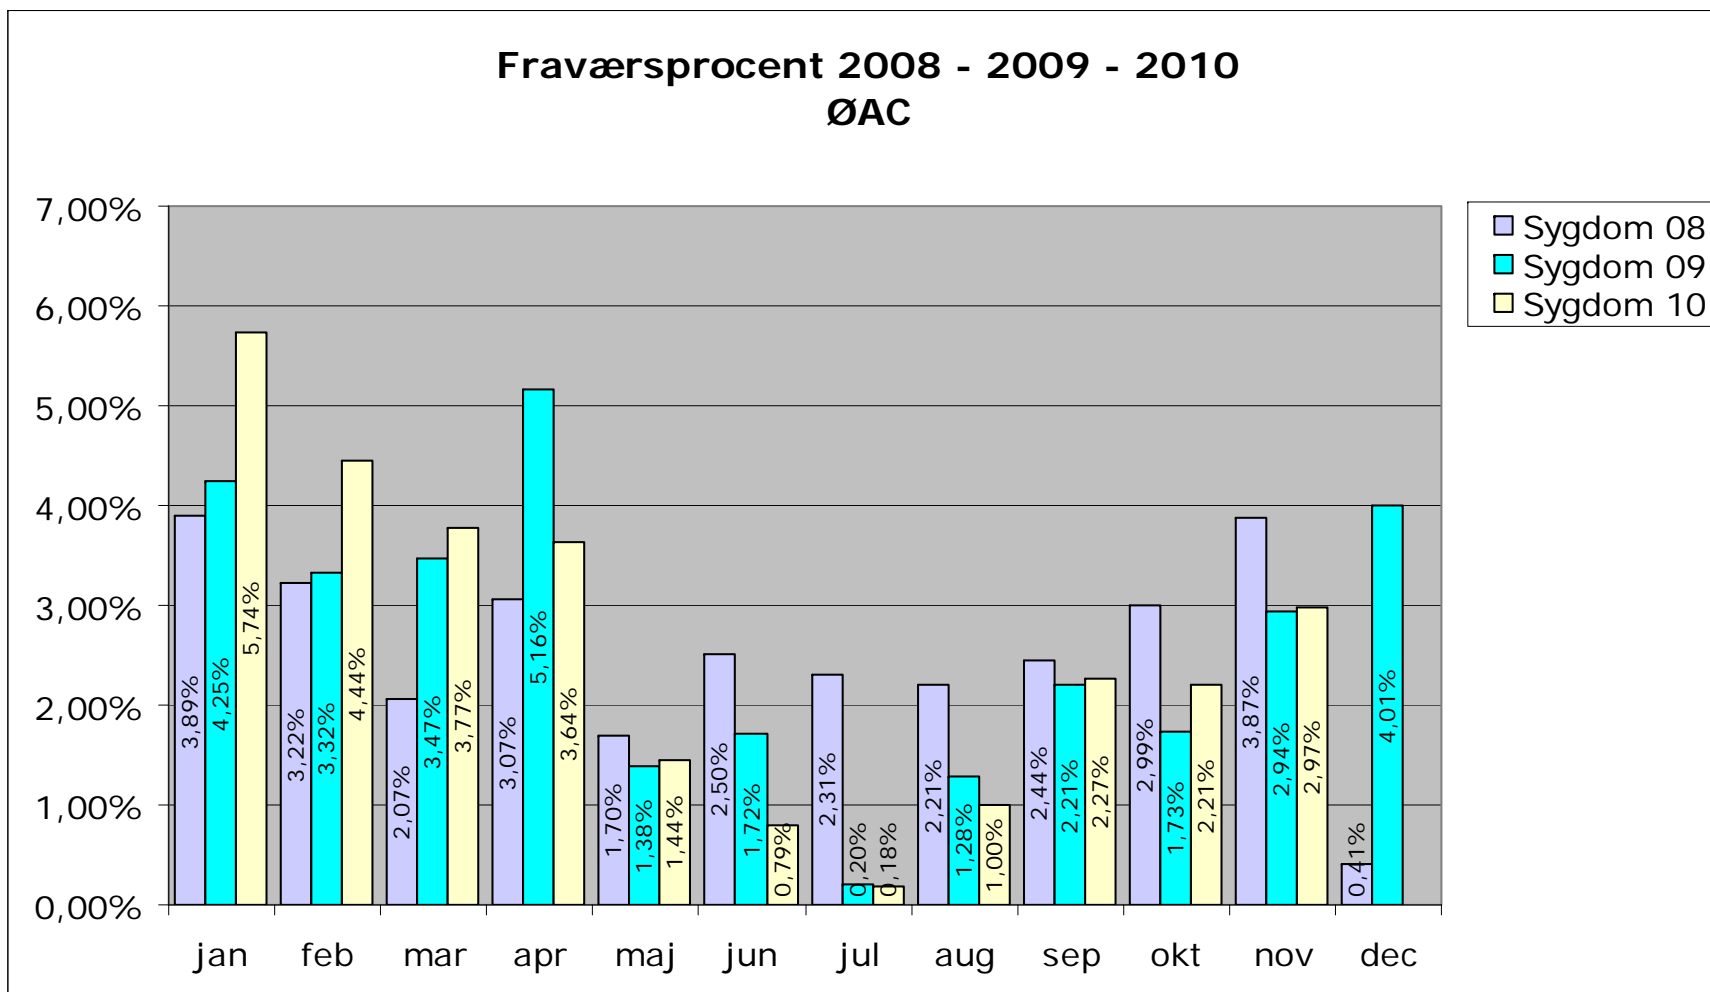

Fraværsprocent 2008 - 2009 - 2010 ØAC