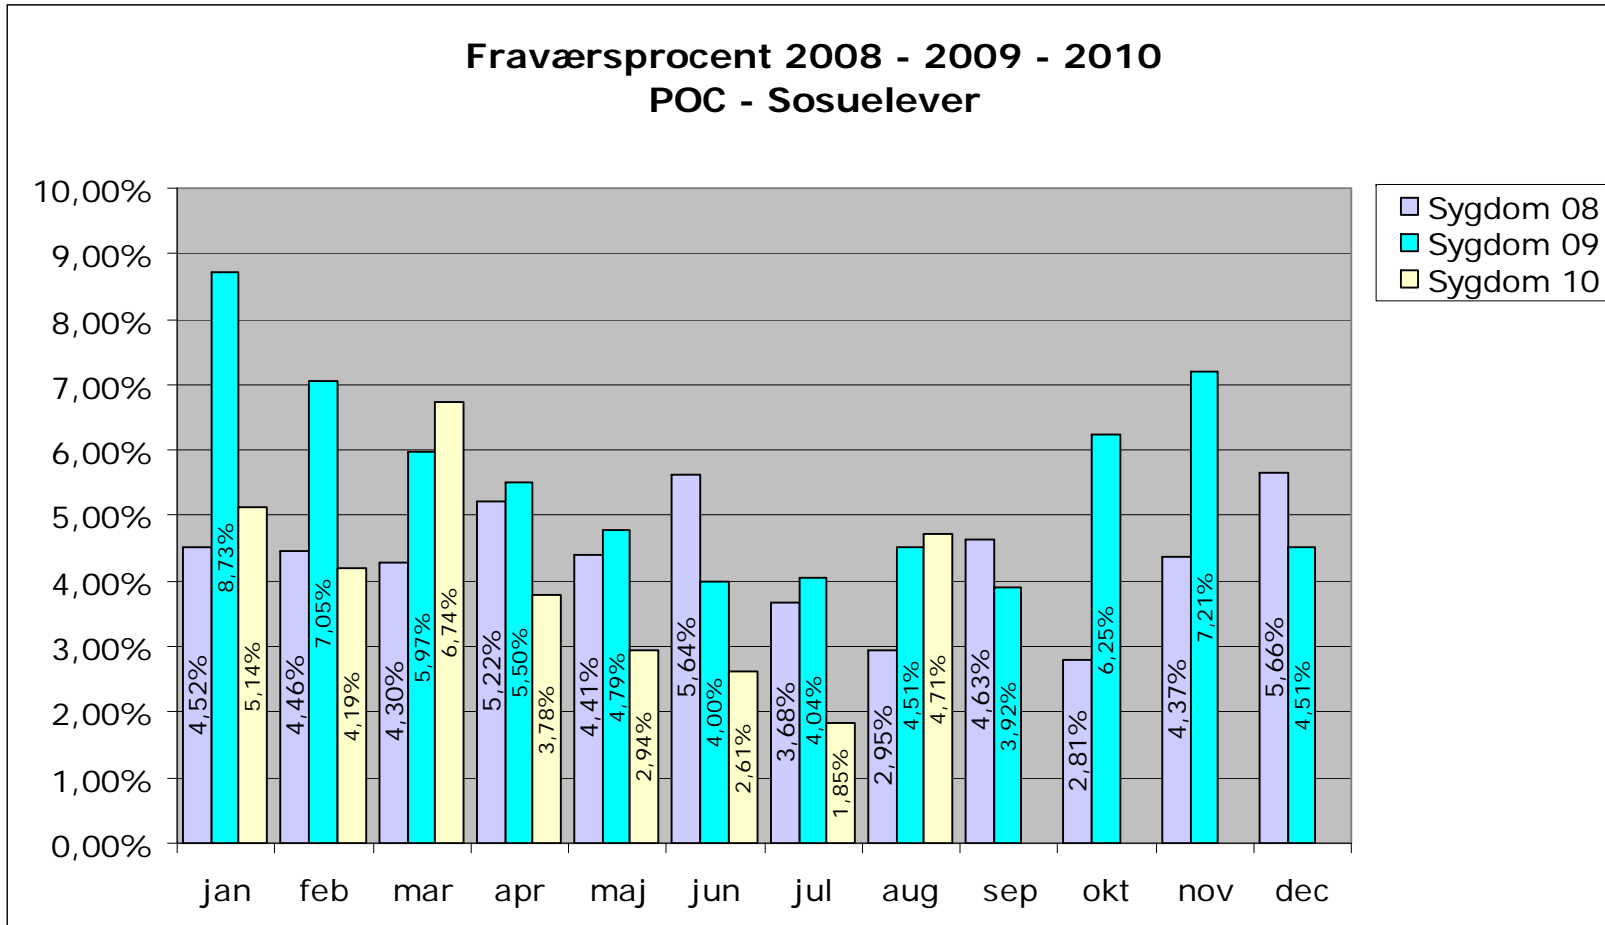

Fraværsprocent pr. måned for hele HTK 2008 - 2009 - 2010

Fraværsprocent 2008 - 2009 - 2010 Byrådscentret

Fraværsprocent 2008 - 2009 - 2010 Sundheds- og Omsorgscentret

Pensions- og Omsorgscentret er fra 1. september ændret til Sundheds- og Omsorgscentret og har fået tilføjet nye enheder. Tal fra september 2010 og fremover kan derfor ikke sammenlignes med tidligere tal.

**Fraværsporcet 2008 - 2009 - 2010
POC - Sosuelever**

Fraværsprocent 2008 - 2009 - 2010 Social- og Handicapcenter

- Sygdom 08
- Sygdom 09
- Sygdom 10

Fraværsprocent 2008 - 2009 - 2010 Jobcenter

Der er sket organisationsændring i Jobcentret fra 1. september. Tal fra september 2010 og fremover kan derfor ikke sammenlignes med tidligere tal.