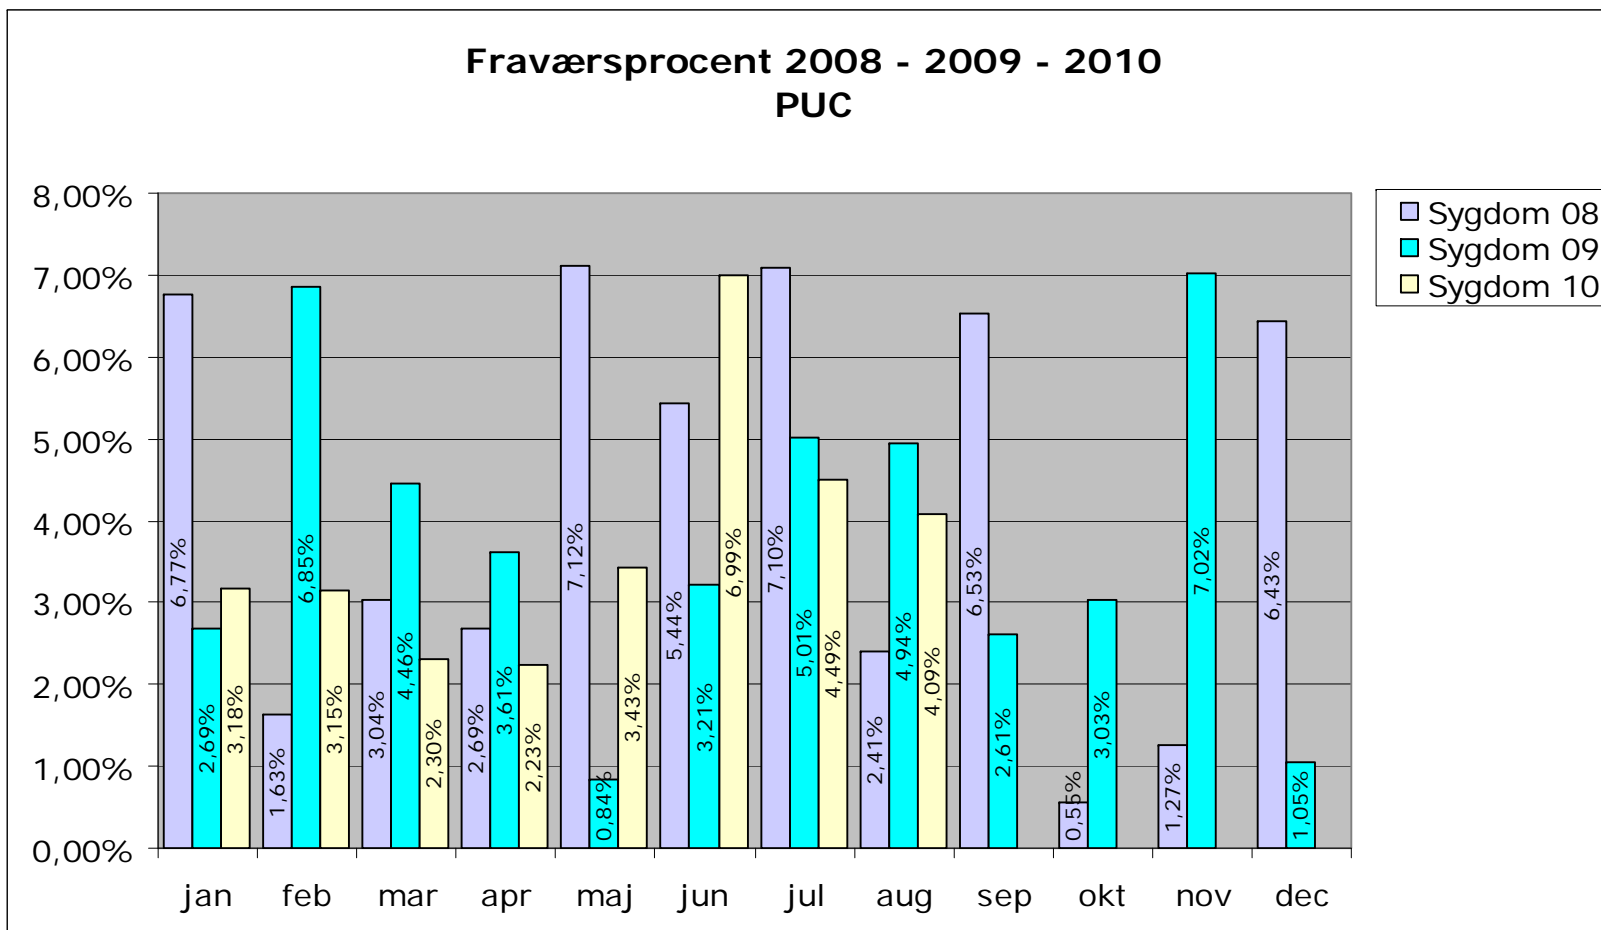

Fraværsprocent 2008 - 2009 - 2010
PUC