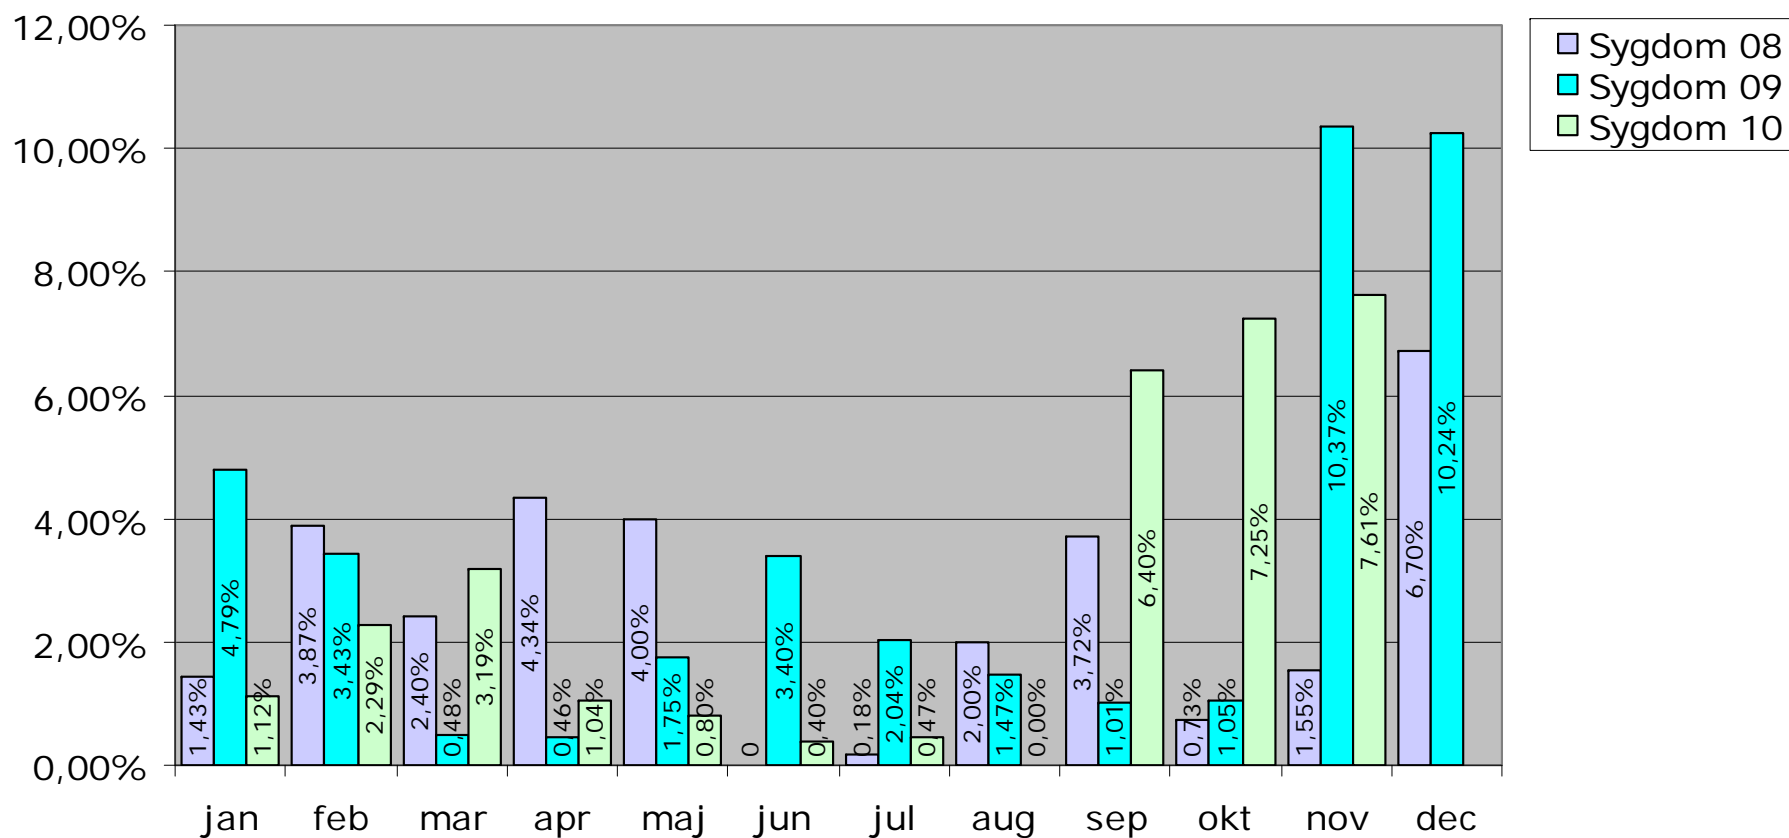

Fraværsprocent pr. måned for hele HTK 2008 - 2009 - 2010

Fraværsprocent 2008 - 2009 - 2010 Byrådscentret

Fraværsprocent 2008 - 2009 - 2010 Sundheds- og Omsorgscentret

Pensions- og Omsorgscentret er fra 1. september ændret til Sundheds- og Omsorgscentret og har fået tilføjet nye enheder. Tal fra september 2010 og fremover kan derfor ikke sammenlignes med tidligere tal.

**Fraværsporcet 2008 - 2009 - 2010
POC - Sosuelever**

Fraværsprocent 2008 - 2009 - 2010 Social- og Handicapcenter

- Sygdom 08
- Sygdom 09
- Sygdom 10

Fraværsprocent 2008 - 2009 - 2010 Jobcenter

Der er sket organisationsændring i Jobcentret fra 1. september. Tal fra september 2010 og fremover kan derfor ikke sammenlignes med tidligere tal.