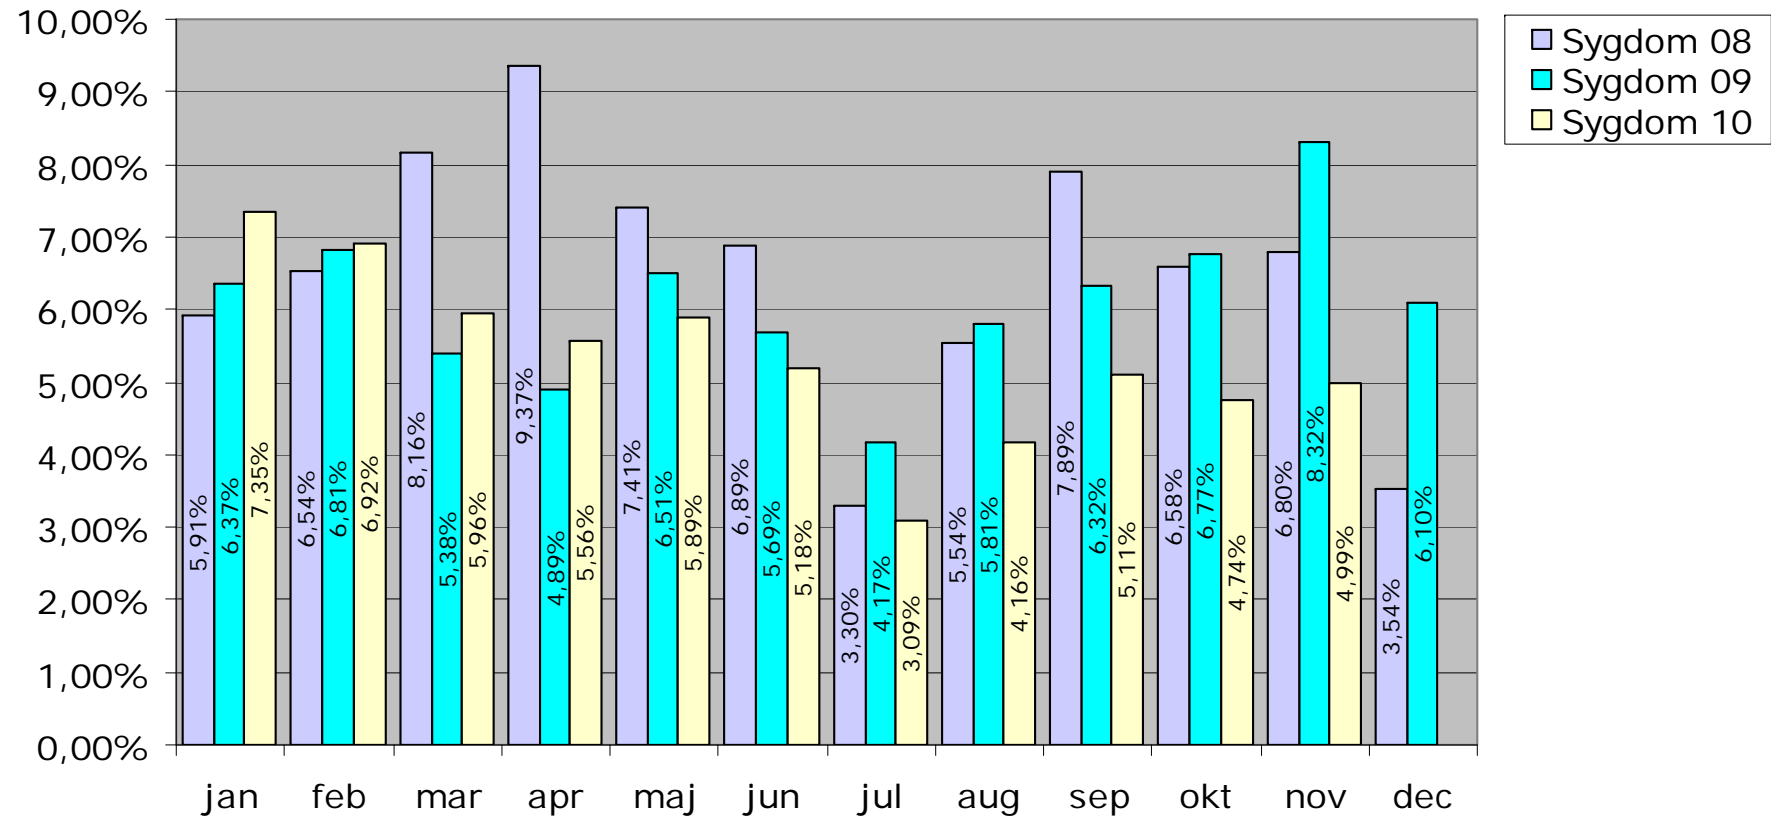

Fraværsprocent 2008 - 2009 - 2010
IT-Centret

Fraværsprocent 2008 - 2009 - 2010 ØAC

Fraværsprocent 2008 - 2009 - 2010 CEIS

Fraværsprocent 2008 - 2009 - 2010 Driftsbyen

Fraværsprocent 2008 - 2009 - 2010 TMC