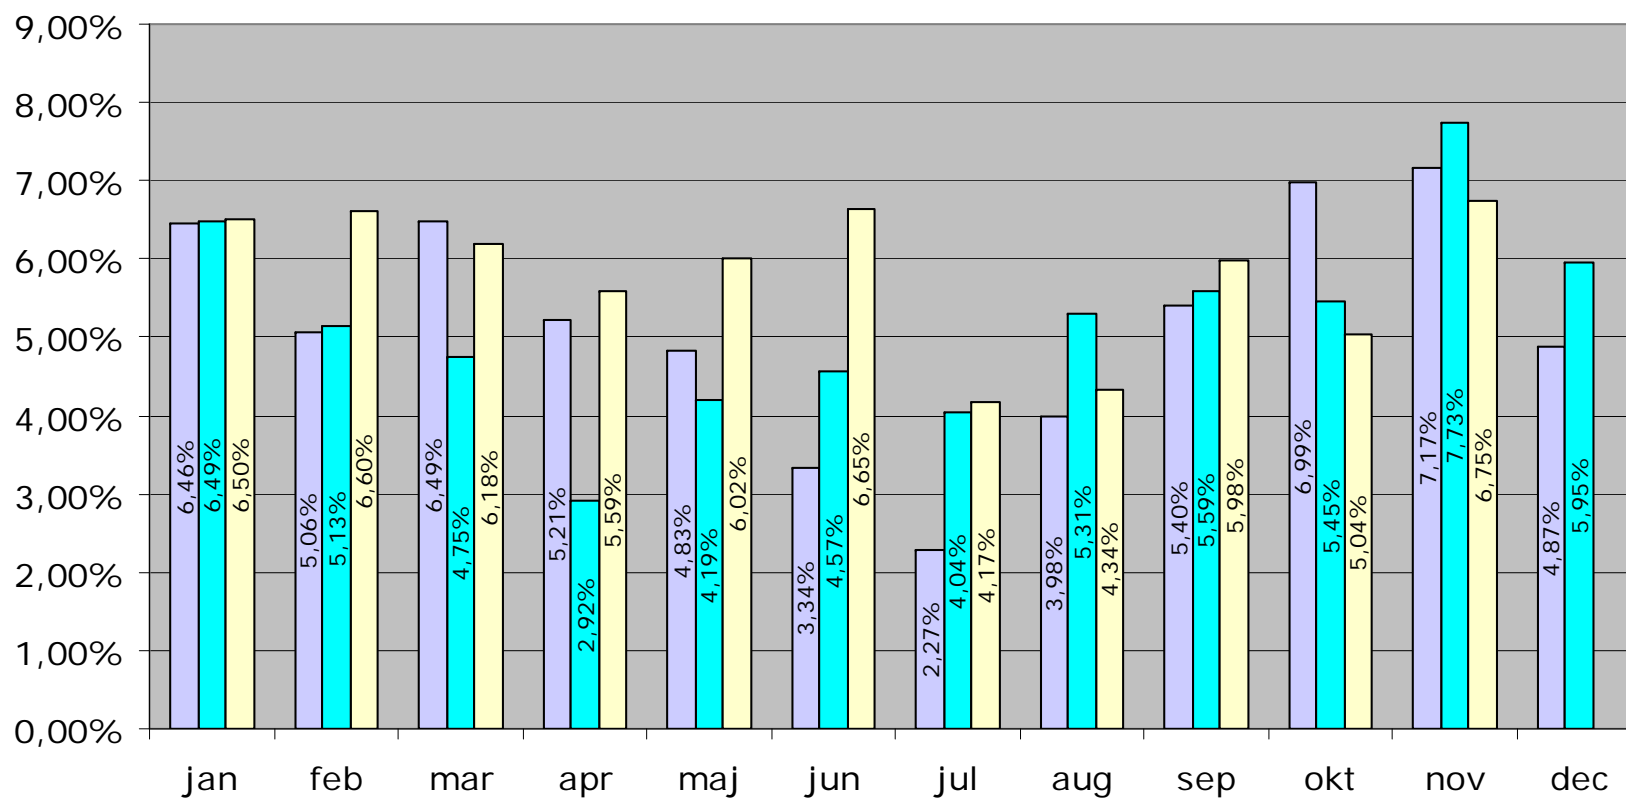

**Fraværsporcet 2008 - 2009 - 2010
POC - Sosuelever**

Fraværsprocent 2008 - 2009 - 2010 Social- og Handicapcenter

- Sygdom 08
- Sygdom 09
- Sygdom 10

Fraværsprocent 2008 - 2009 - 2010 Jobcenter

Der er sket organisationsændring i Jobcentret fra 1. september. Tal fra september 2010 og fremover kan derfor ikke sammenlignes med tidligere tal.

Fraværsprocent 2008 - 2009 - 2010 Jobafklaring

**Fraværsprocent 2008 - 2009 - 2010
Ydelsesservice**

Fraværsprocent 2008 - 2009 - 2010
Sprogcenter

Fraværsprocent 2008 - 2009 - 2010
Sundhedscenter

Fraværsprocent 2008 - 2009 - 2010 BURC

Der er sket organisationsændring i BURC fra 1. september 2010. Tal fra september 2010 kan derfor ikke sammenlignes med tidligere tal.

Fraværsprocent 2008 - 2009 - 2010 Fritid og Kultur

■ Sygdom 08
■ Sygdom 09
■ Sygdom 10