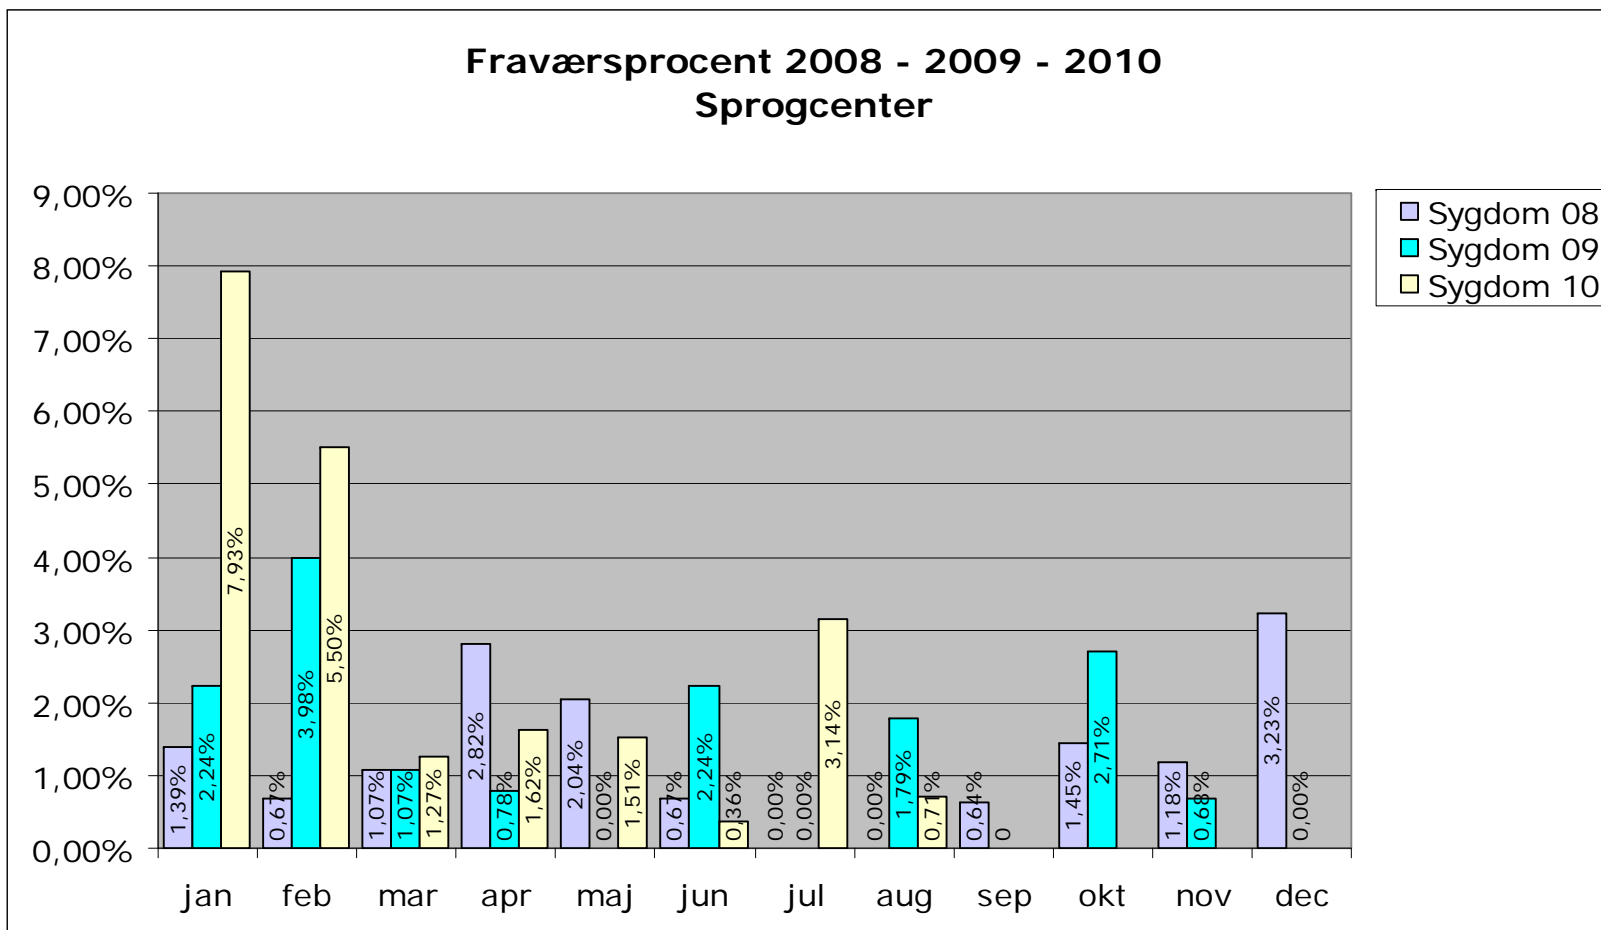

**Fraværsporcet 2008 - 2009 - 2010
POC - Sosuelever**

Fraværsprocent 2008 - 2009 - 2010 Social- og Handicapcenter

- Sygdom 08
- Sygdom 09
- Sygdom 10

Fraværsprocent 2008 - 2009 - 2010 Jobcenter

Der er sket organisationsændring i Jobcentret fra 1. september. Tal fra september 2010 og fremover kan derfor ikke sammenlignes med tidligere tal.

Fraværsprocent 2008 - 2009 - 2010 Jobafklaring

**Fraværsprocent 2008 - 2009 - 2010
Ydelsesservice**

Fraværsprocent 2008 - 2009 - 2010
Sprogcenter

Fraværsprocent 2008 - 2009 - 2010
Sundhedscenter

Fraværsprocent 2008 - 2009 - 2010 BURC