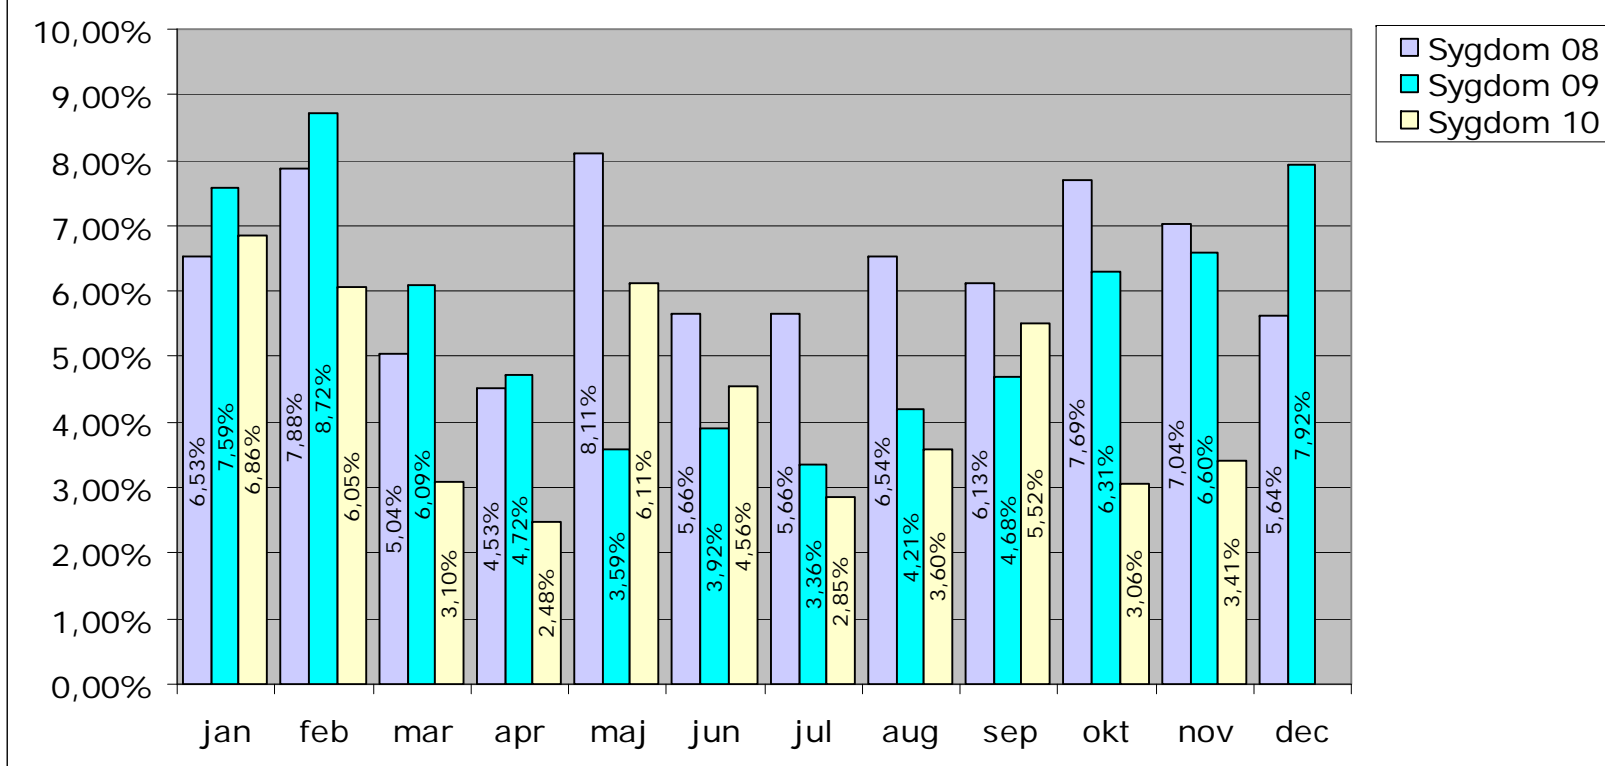

Fraværsprocent pr. måned for hele HTK 2008 - 2009 - 2010

Fraværsprocent 2008 - 2009 - 2010 Byrådscentret

Fraværsprocent 2008 - 2009 - 2010 Sundheds- og Omsorgscentret

Pensions- og Omsorgscentret er fra 1. september ændret til Sundheds- og Omsorgscentret og har fået tilføjet nye enheder. Tal fra september 2010 og fremover kan derfor ikke sammenlignes med tidligere tal.

**Fraværsporcet 2008 - 2009 - 2010
POC - Sosuelever**

Fraværsprocent 2008 - 2009 - 2010 Social- og Handicapcenter

- Sygdom 08
- Sygdom 09
- Sygdom 10

Fraværsprocent 2008 - 2009 - 2010 Jobcenter

Der er sket organisationsændring i Jobcentret fra 1. september. Tal fra september 2010 og fremover kan derfor ikke sammenlignes med tidligere tal.