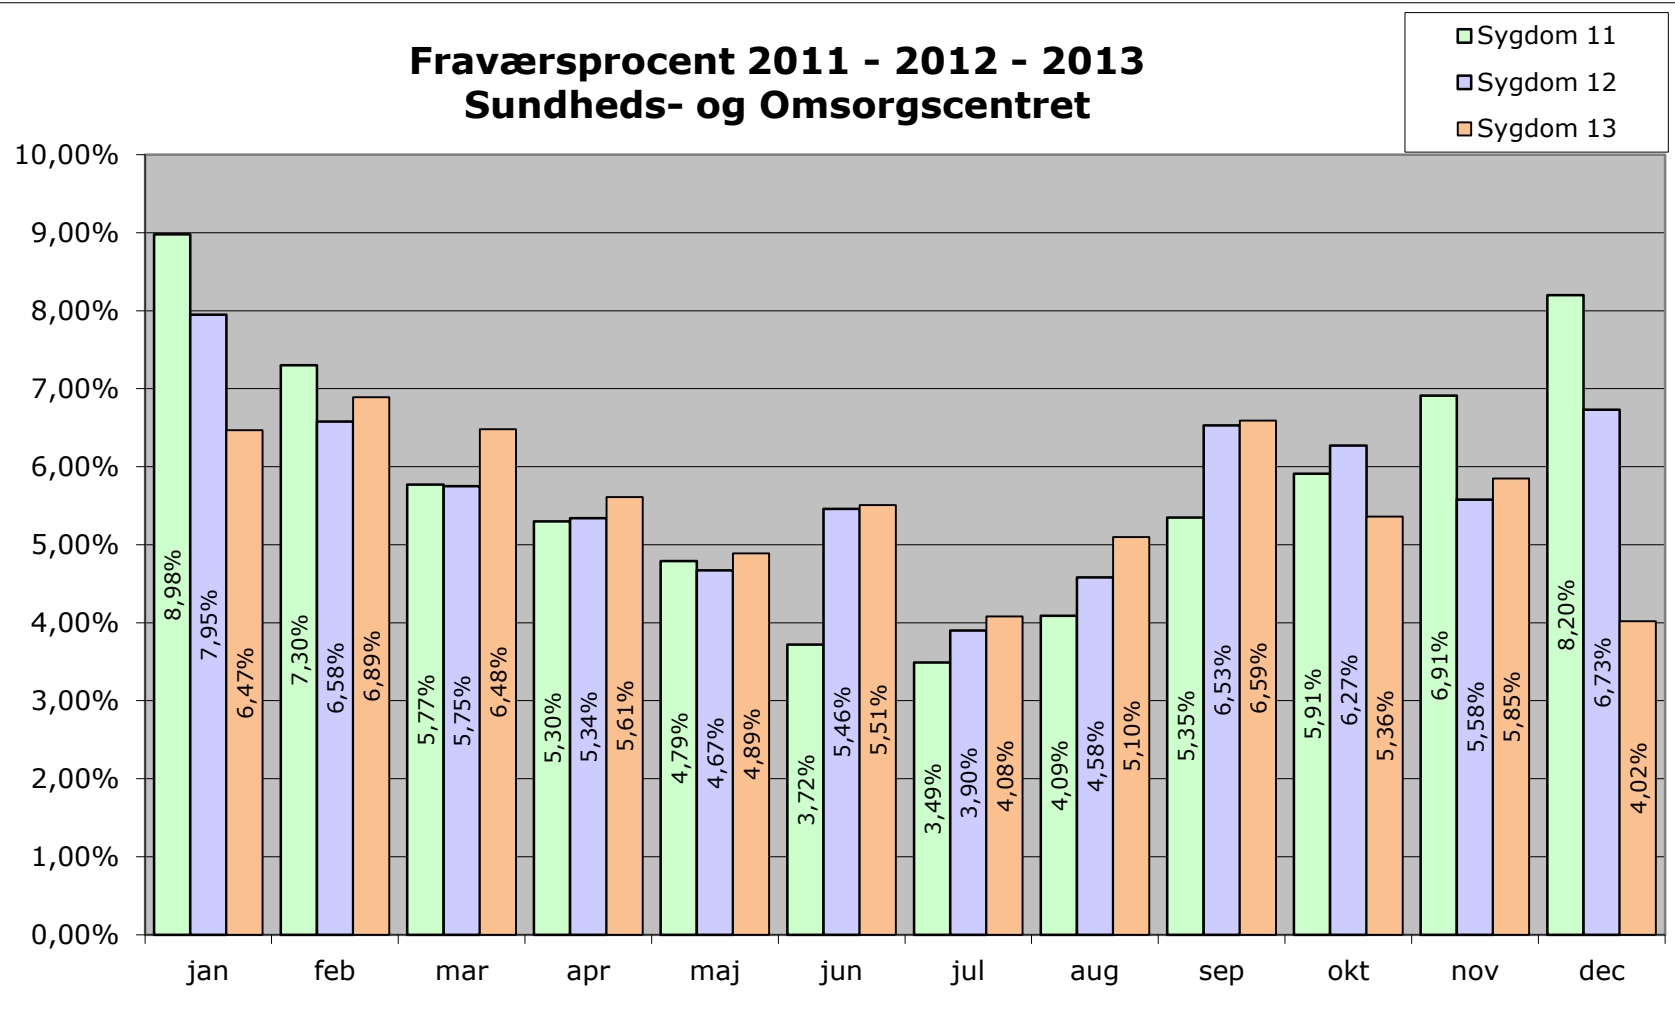

Fraværsprocent 2011 - 2012 - 2013 Sundheds- og Omsorgscentret