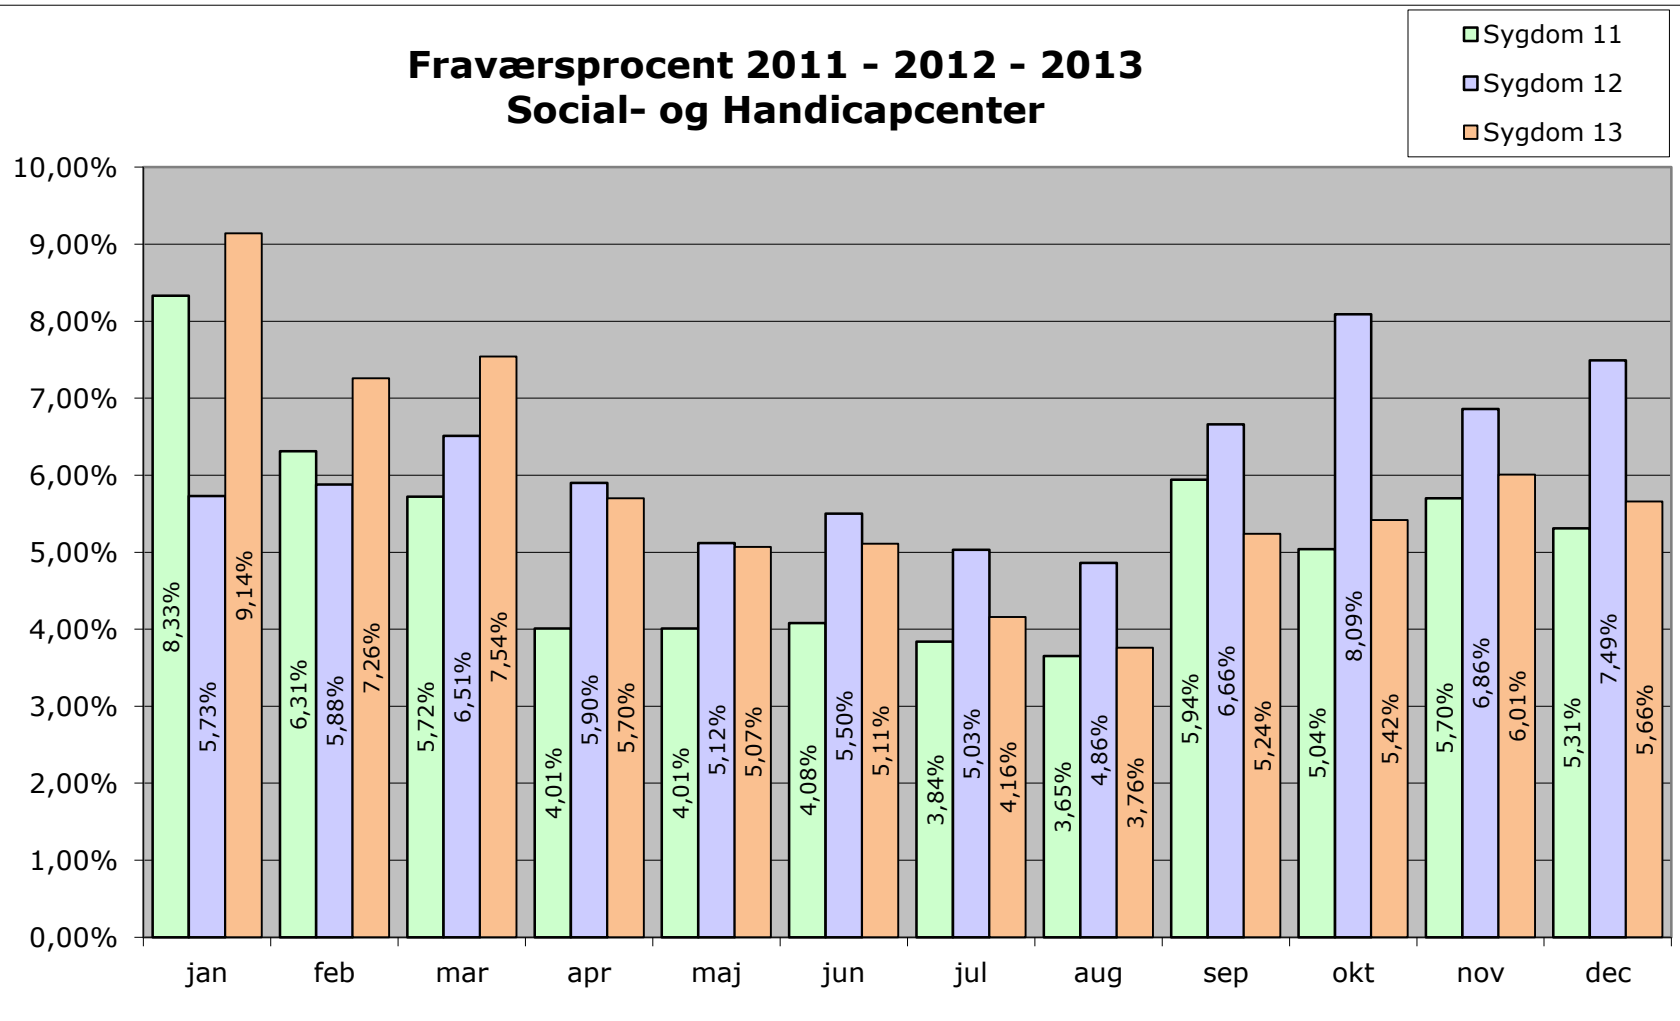

Fraværsprocent pr. måned 2011 - 2012 - 2013 HR-Centret

Fraværsprocent 2011 - 2012 - 2013 Institutions- og skolecenter

- Sygdom 11
- Sygdom 12
- Sygdom 13

Fraværsprocent 2011 - 2012 - 2013 Jobcenter

Fraværsprocent 2011 - 2012 - 2013 Social- og Handicapcenter