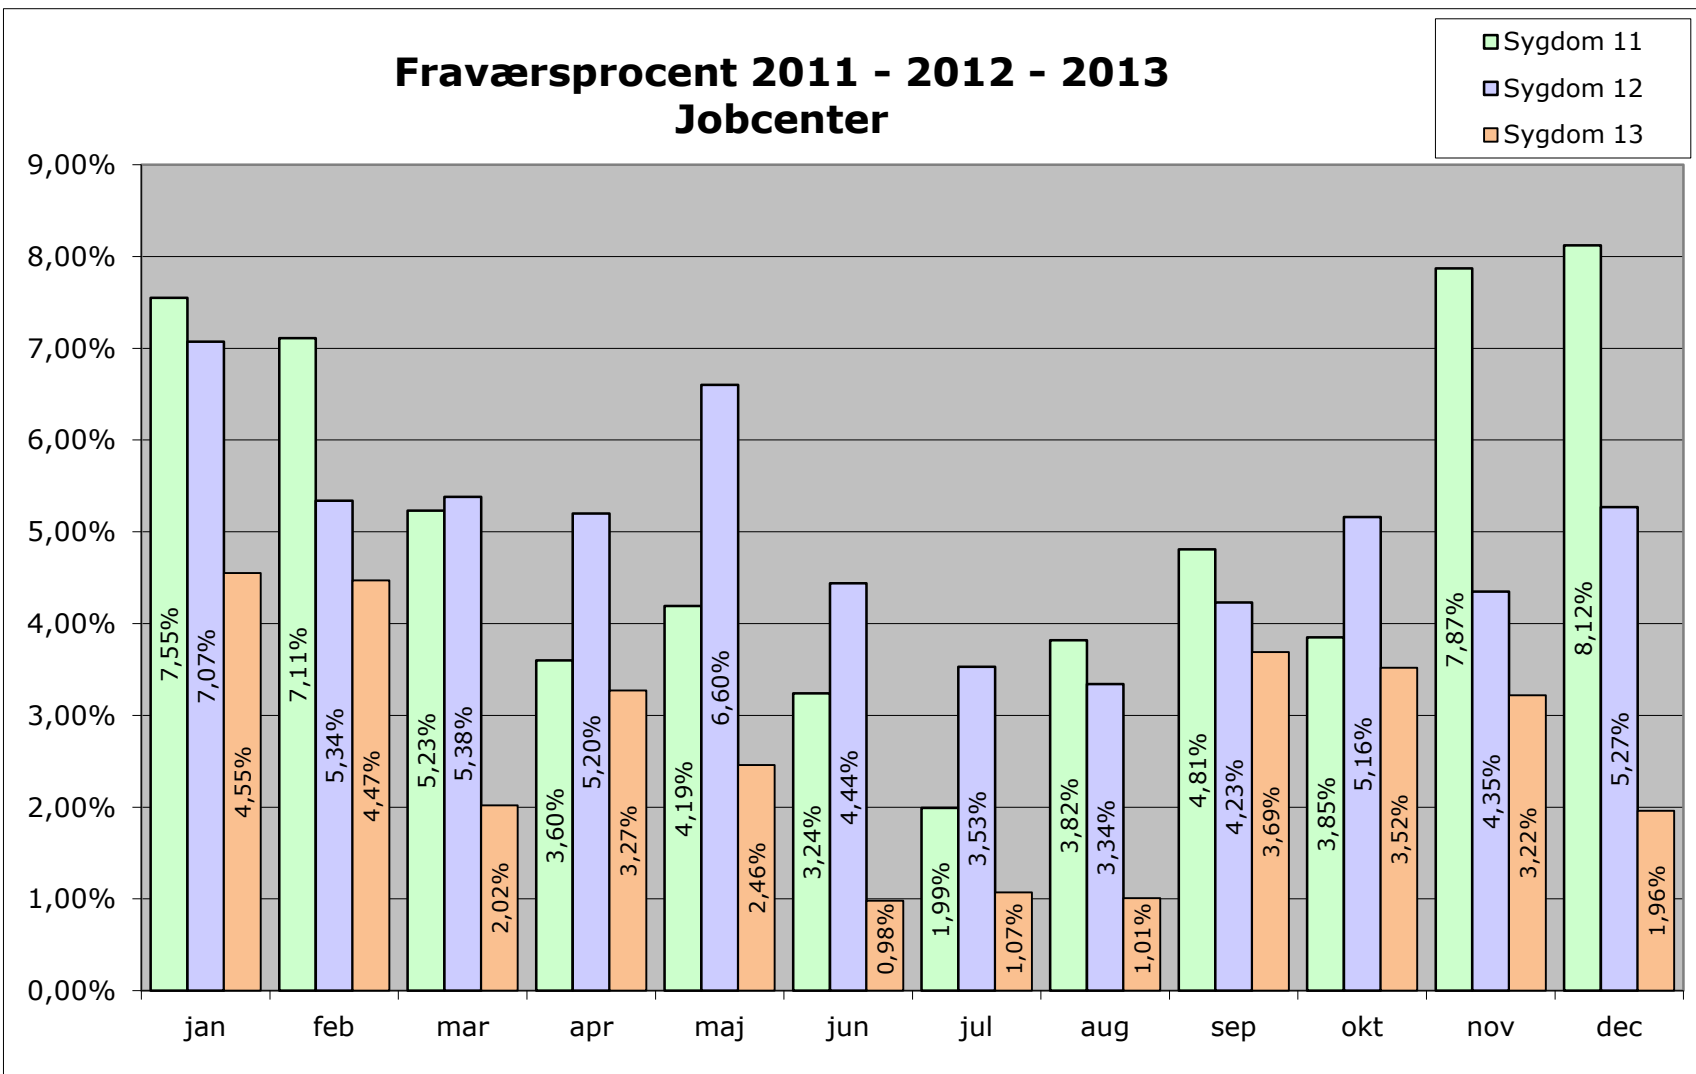

Fraværsprocent pr. måned 2011 - 2012 - 2013 HR-Centret

Fraværsprocent 2011 - 2012 - 2013 Institutions- og skolecenter

- Sygdom 11
- Sygdom 12
- Sygdom 13

Fraværsprocent 2011 - 2012 - 2013 Jobcenter

Fraværsprocent 2011 - 2012 - 2013 Social- og Handicapcenter