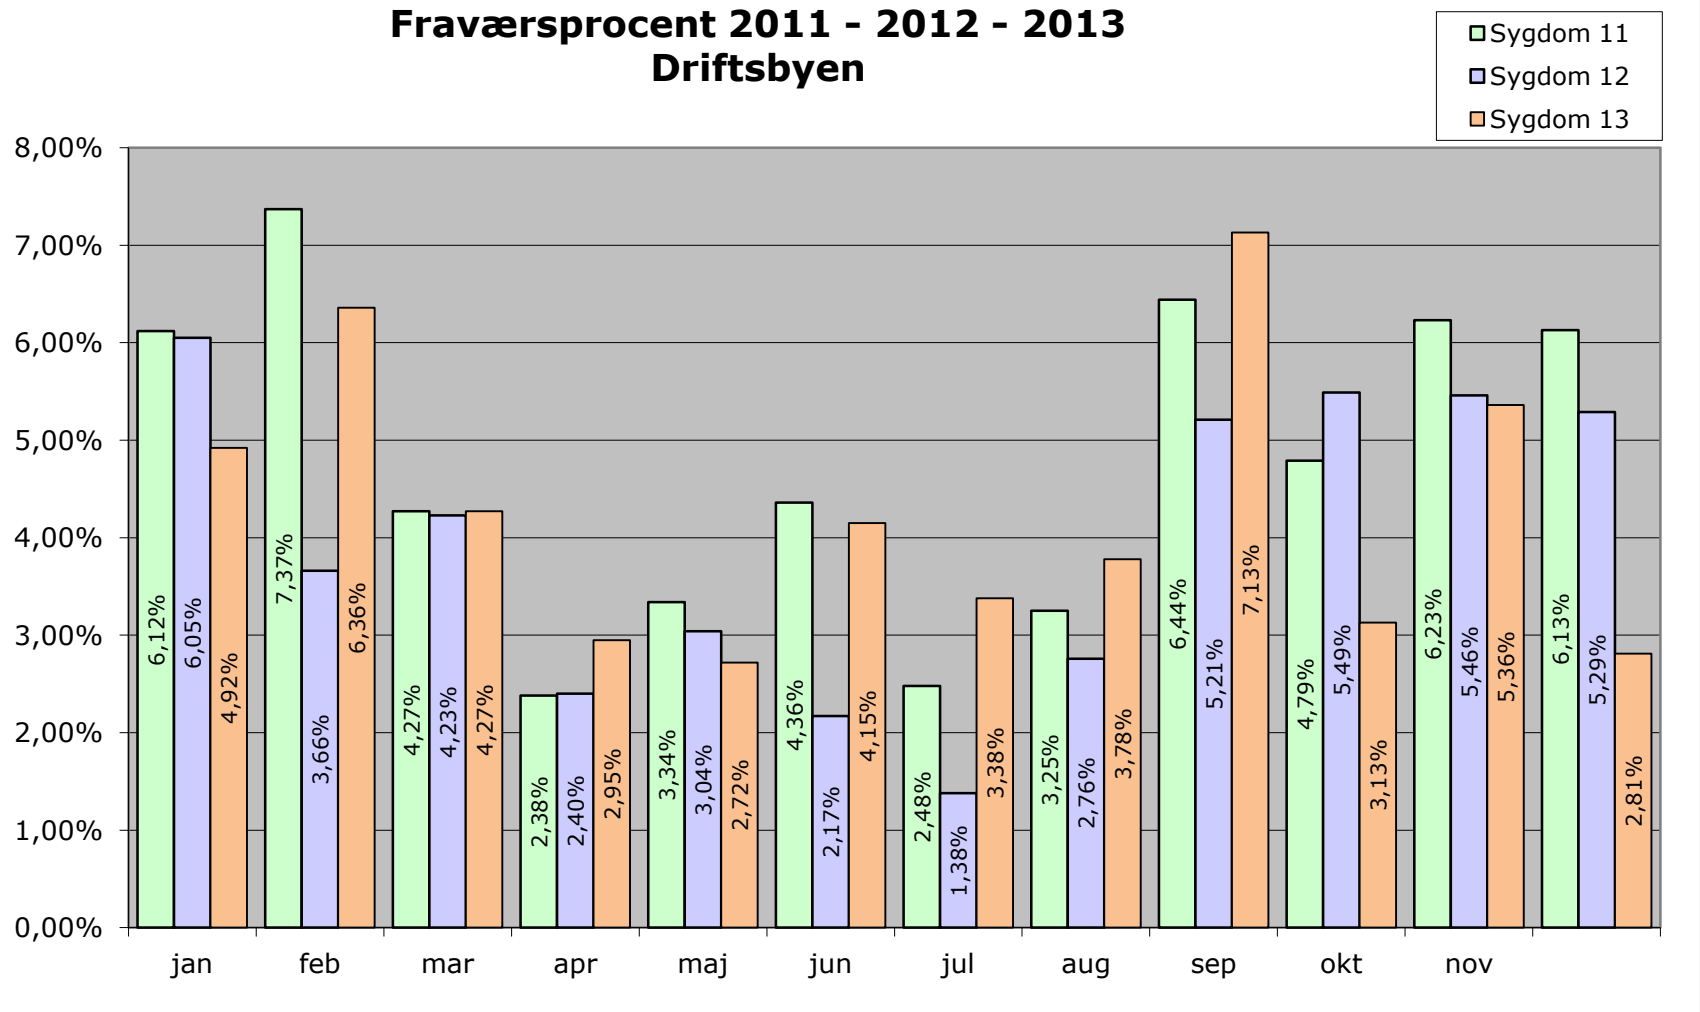

Fraværsprocent 2011 - 2012 - 2013 BURC

Fraværsprocent 2011 - 2012 - 2013 CEIS

Fraværsprocent 2011 - 2012 - 2013 Driftsbyen

Fraværsprocent 2011 - 2012 - 2013 Fritid og Kultur

- Sygdom 11
- Sygdom 12
- Sygdom 13