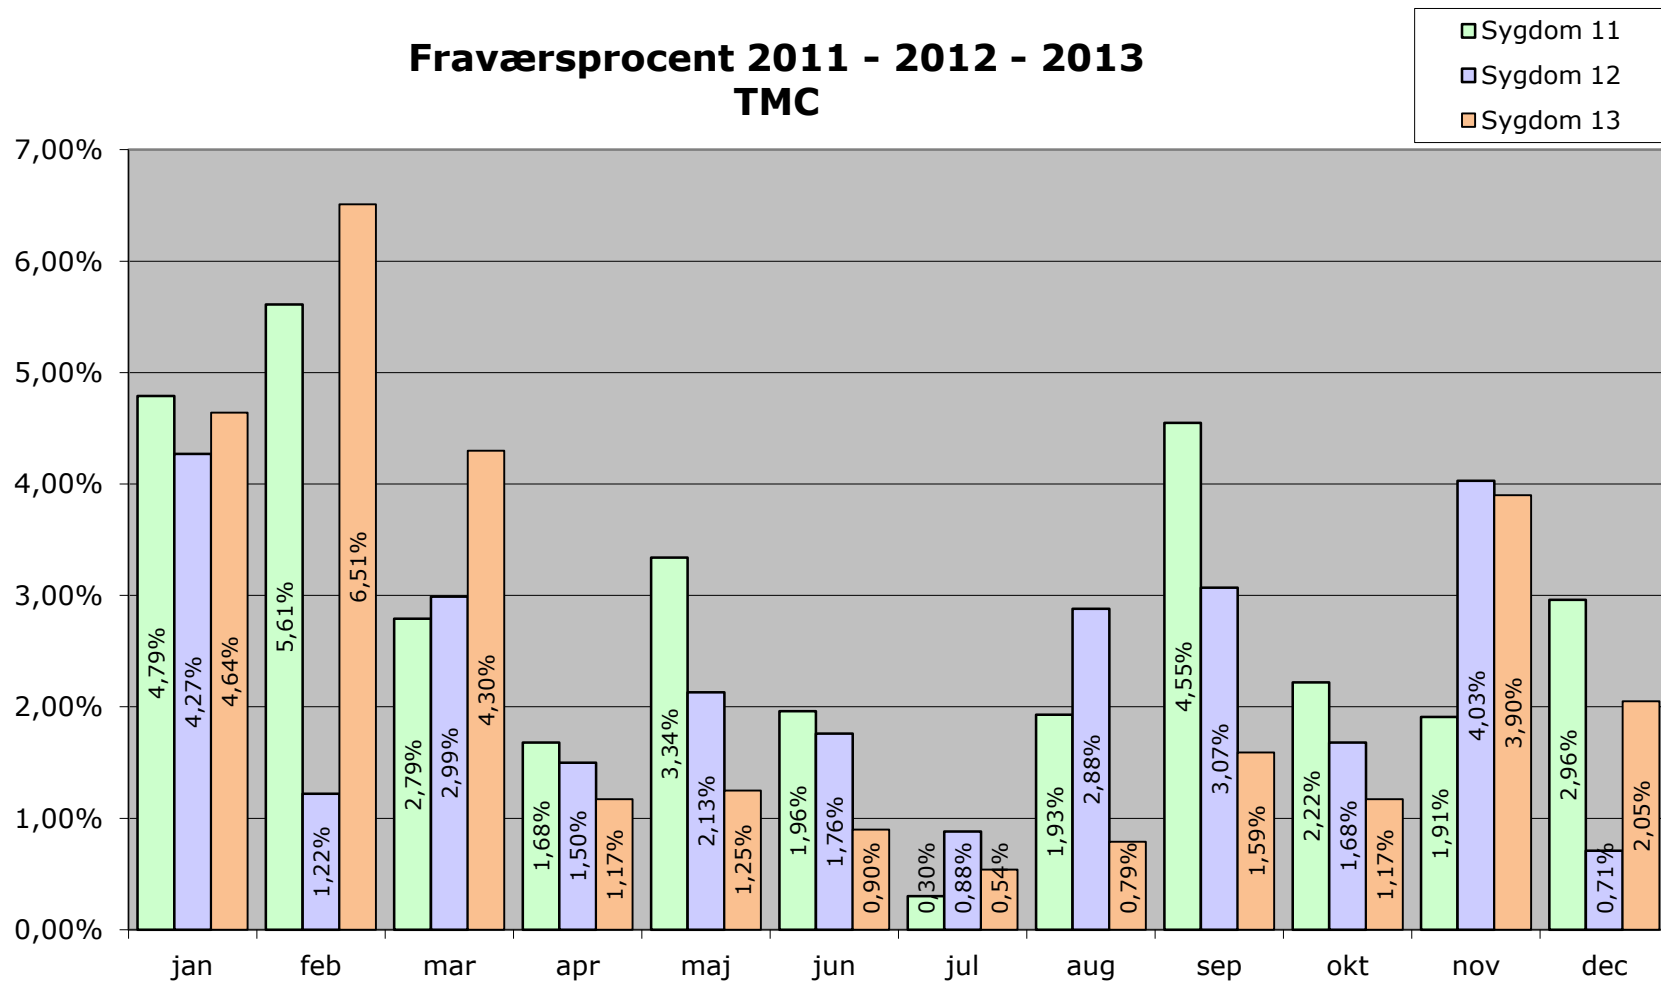

Fraværsprocent pr. måned 2011 - 2012 - 2013 HR-Centret

Fraværsprocent 2011 - 2012 - 2013 Institutions- og skolecenter

- Sygdom 11
- Sygdom 12
- Sygdom 13

Fraværsprocent 2011 - 2012 - 2013 Jobcenter

Fraværsprocent 2011 - 2012 - 2013 Social- og Handicapcenter

Fraværsprocent 2011 - 2012 - 2013 Sundheds- og Omsorgscentret

Fraværsprocent 2011 - 2012 - 2013 TMC

Fraværsprocent 2011 - 2012 - 2013 ØDC

- Sygdom 11
- Sygdom 12
- Sygdom 13