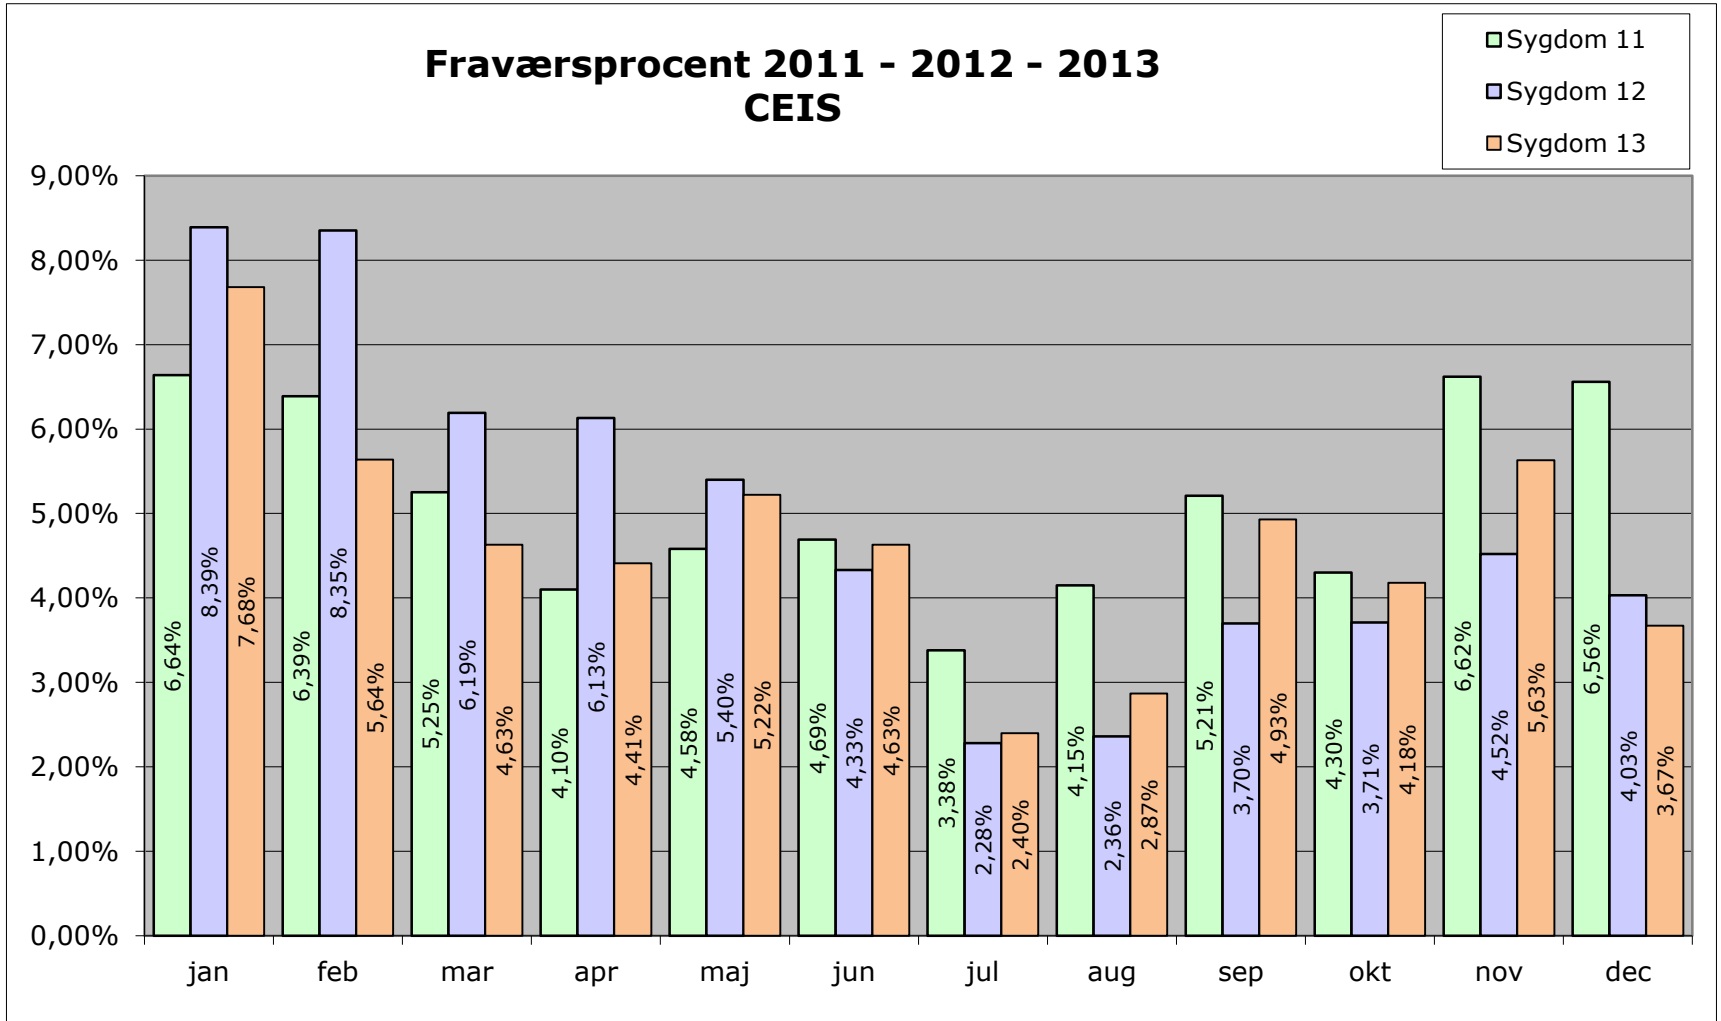

Fraværsprocent 2011 - 2012 - 2013 CEIS