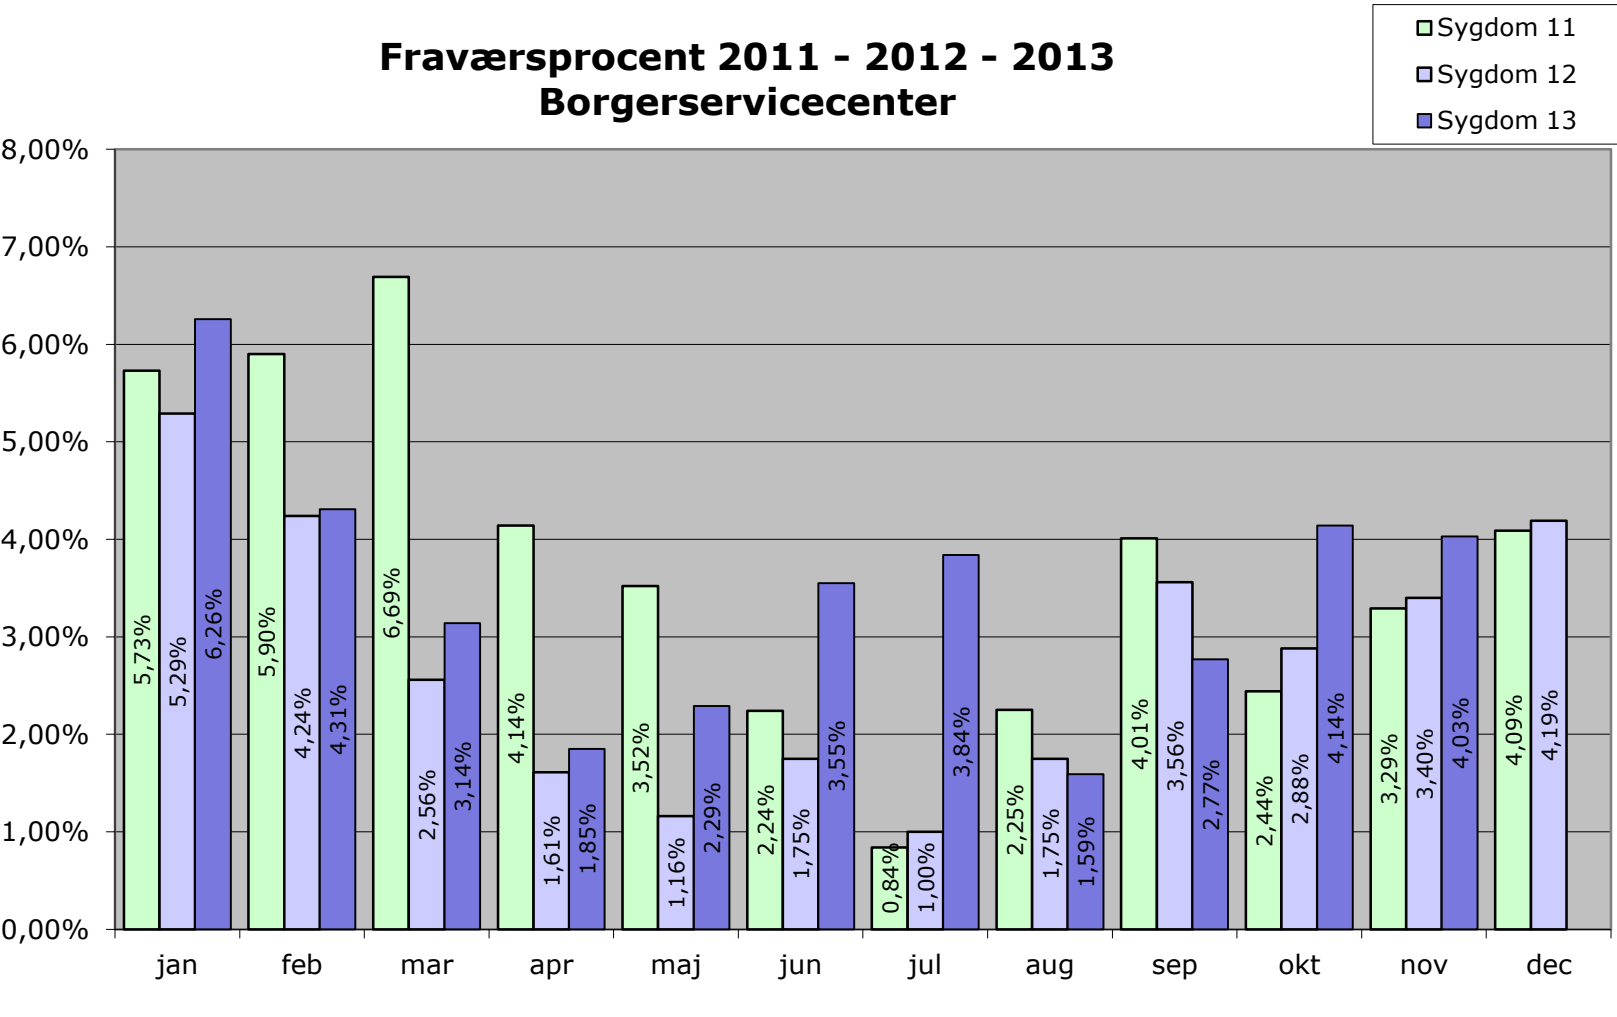

Fraværsprocent for hele HTK pr. måned 2010 - 2011 - 2012 - 2013

Fraværsprocent 2011 - 2012 - 2013 Borgerservicecenter

**Fraværsprocent 2011 - 2012 - 2013
Byrådscentret**

- Sygdom 11
- Sygdom 12
- Sygdom 13