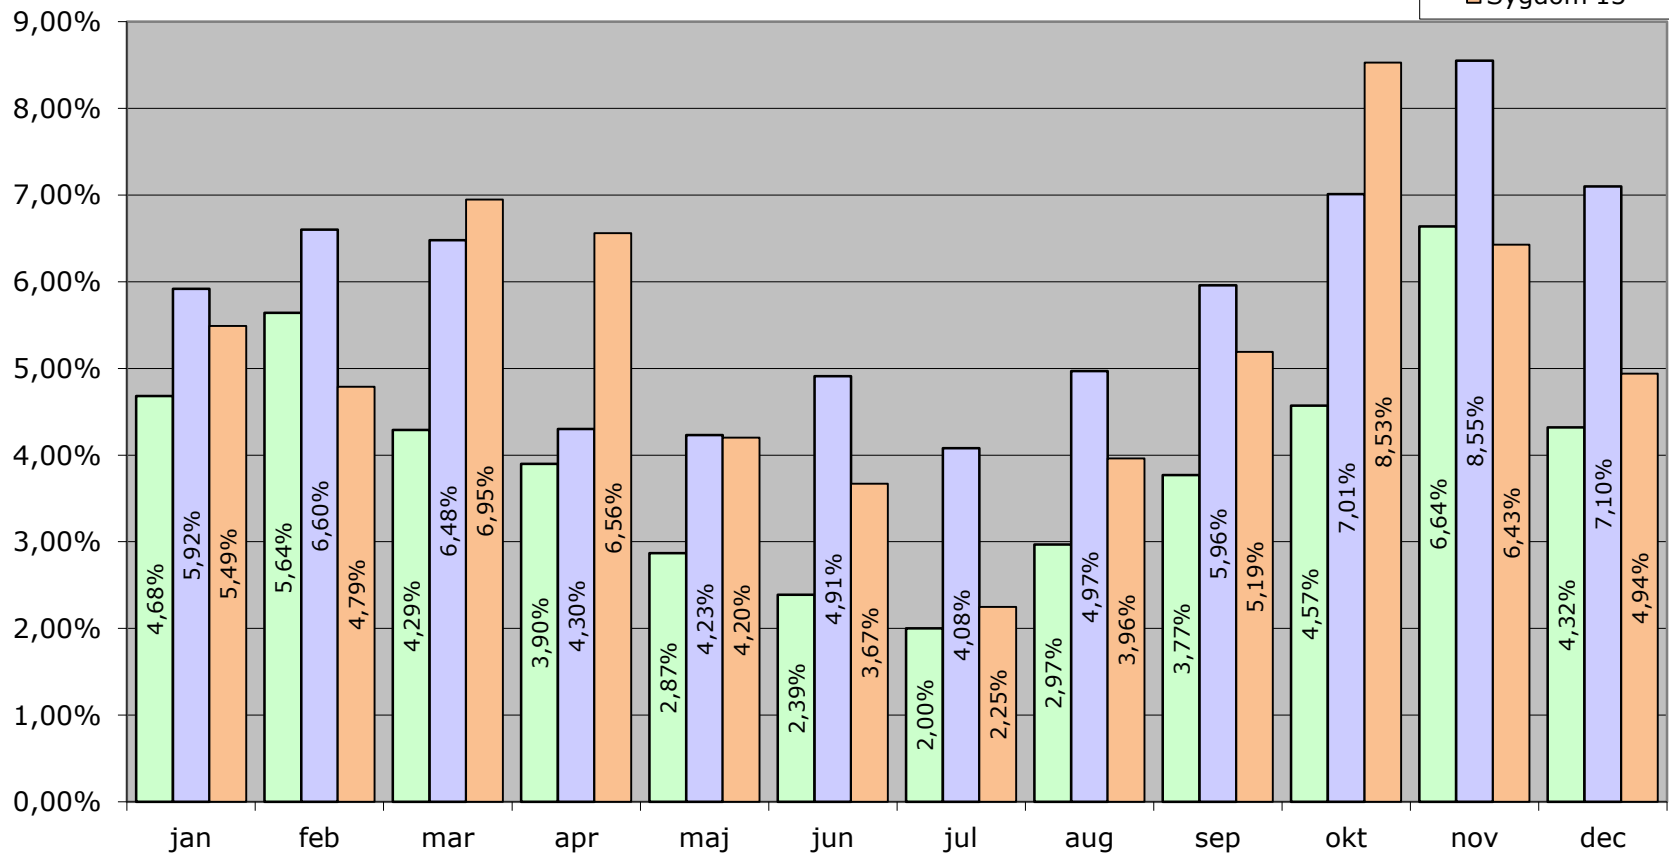

Fraværsprocent 2011 - 2012 - 2013 BURC