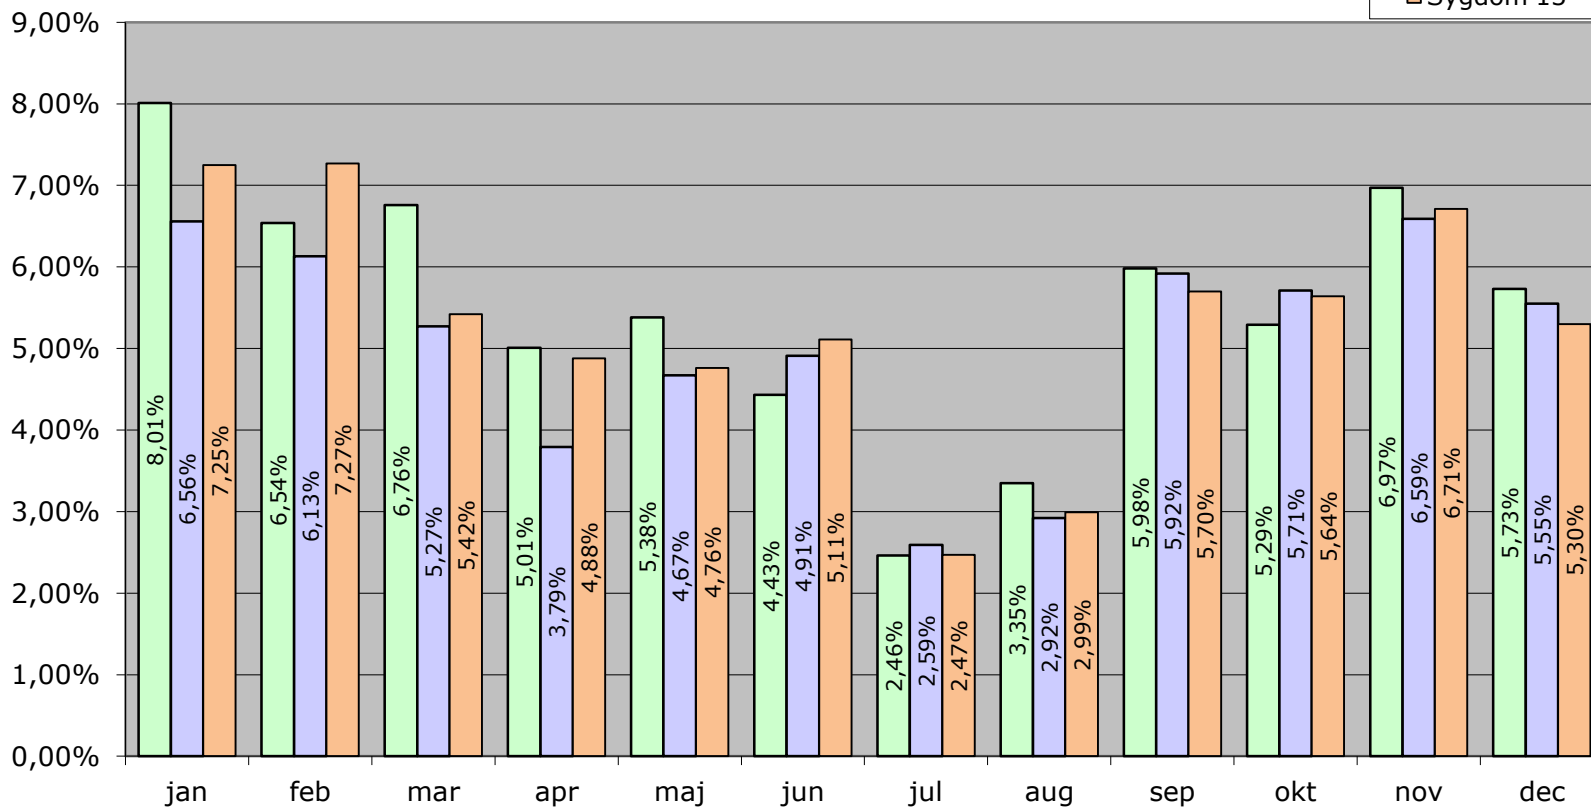

Fraværsprocent 2011 - 2012 - 2013 Institutions- og skolecenter

- Sygdom 11
- Sygdom 12
- Sygdom 13