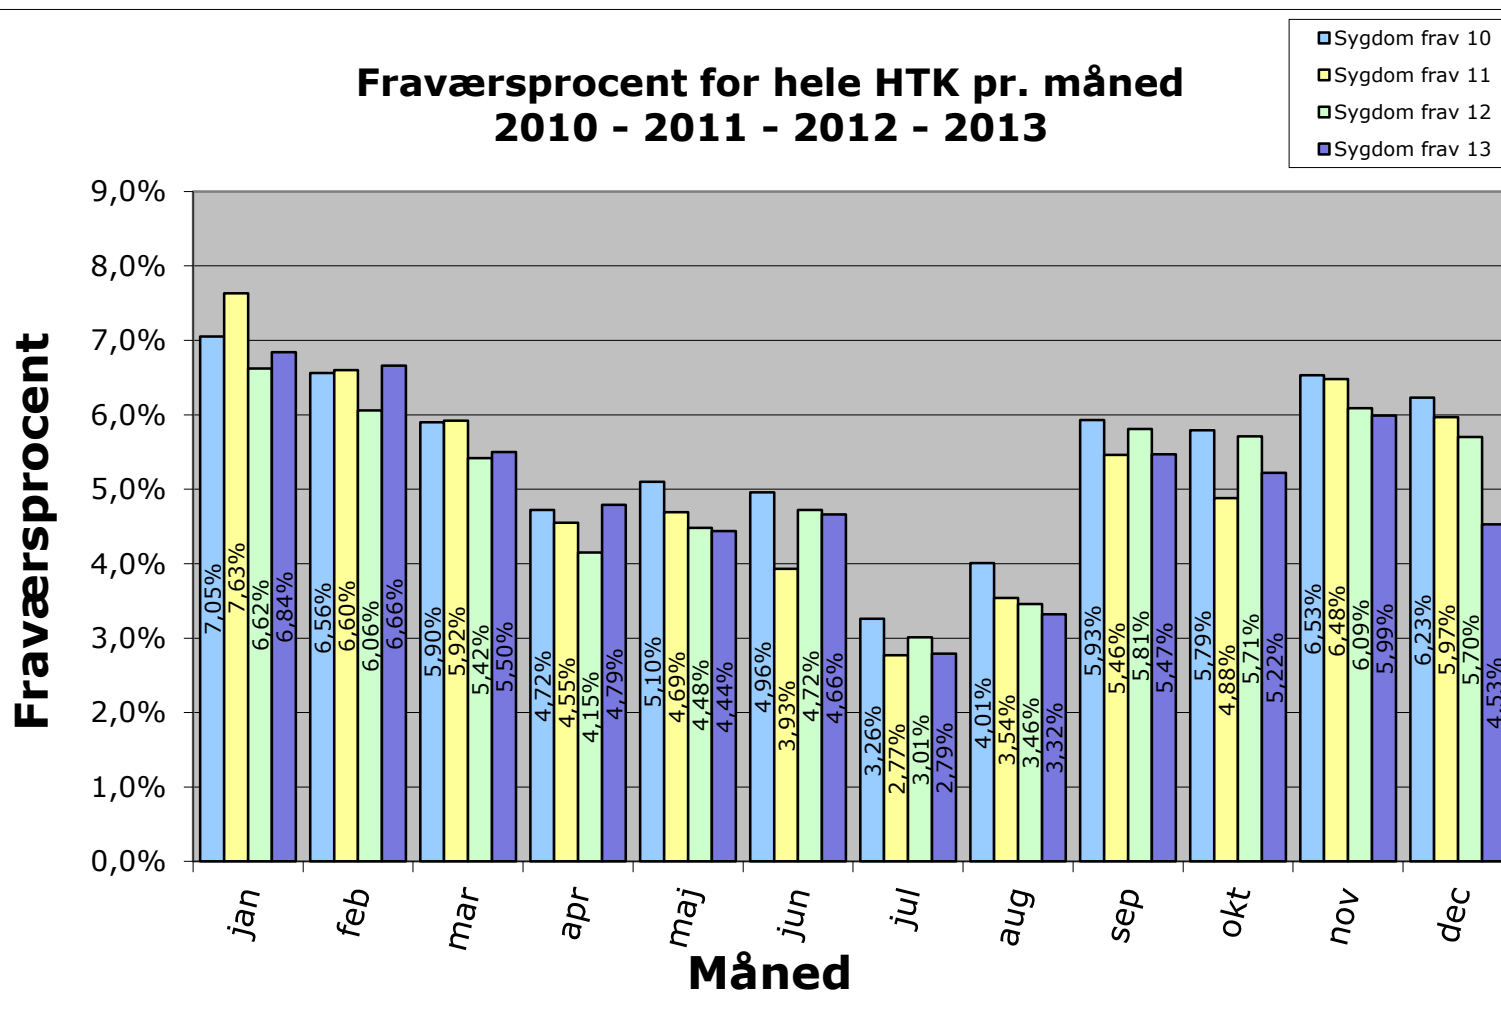

Fraværsprocent for hele HTK pr. måned 2010 - 2011 - 2012 - 2013

Fraværsprocent 2011 - 2012 - 2013 Borgerservicecenter

**Fraværsprocent 2011 - 2012 - 2013
Byrådscentret**

- Sygdom 11
- Sygdom 12
- Sygdom 13