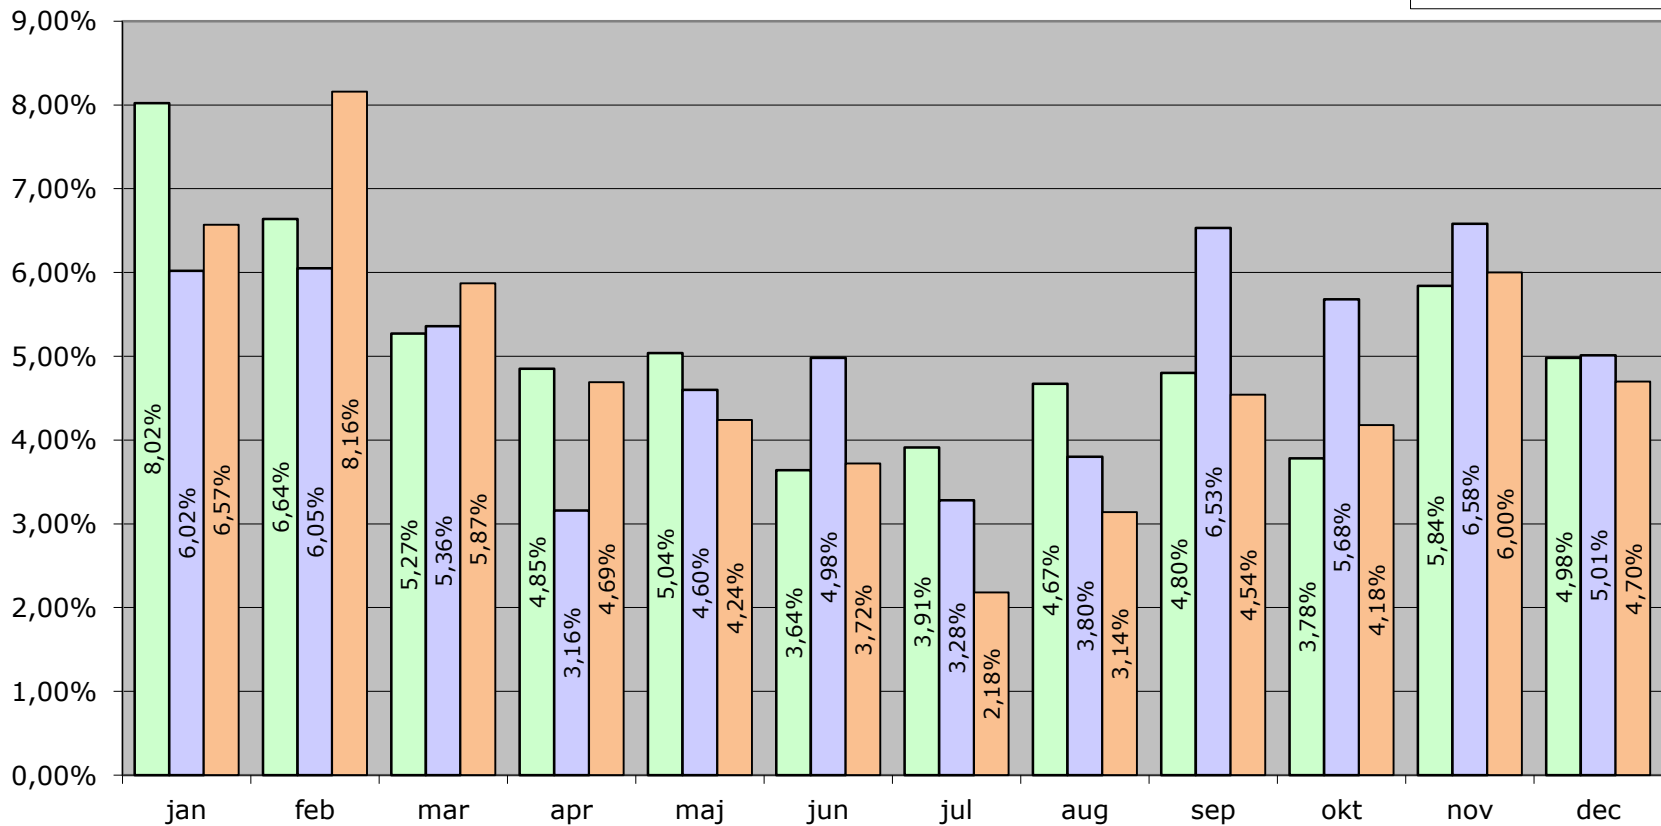

Fraværsprocent 2011 - 2012 - 2013 BURC

Fraværsprocent 2011 - 2012 - 2013 CEIS

Fraværsprocent 2011 - 2012 - 2013 Driftsbyen

Fraværsprocent 2011 - 2012 - 2013 Fritid og Kultur

- Sygdom 11
- Sygdom 12
- Sygdom 13