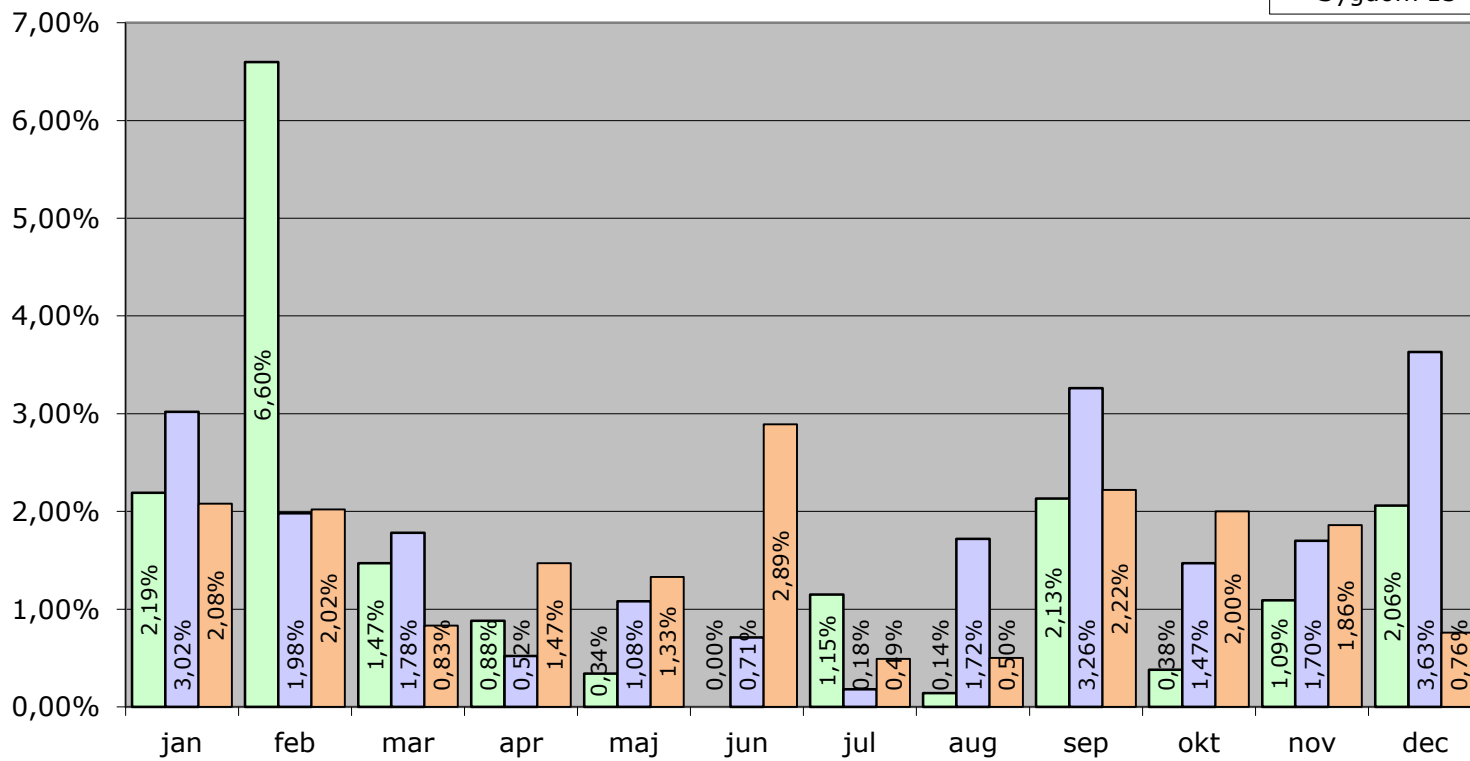

Fraværsprocent for hele HTK pr. måned 2010 - 2011 - 2012 - 2013

Fraværsprocent 2011 - 2012 - 2013 Borgerservicecenter

**Fraværsprocent 2011 - 2012 - 2013
Byrådscentret**

- Sygdom 11
- Sygdom 12
- Sygdom 13

Fraværsprocent 2011 - 2012 - 2013 BURC

Fraværsprocent 2011 - 2012 - 2013 CEIS

Fraværsprocent 2011 - 2012 - 2013 Driftsbyen

Fraværsprocent 2011 - 2012 - 2013 Fritid og Kultur

- Sygdom 11
- Sygdom 12
- Sygdom 13