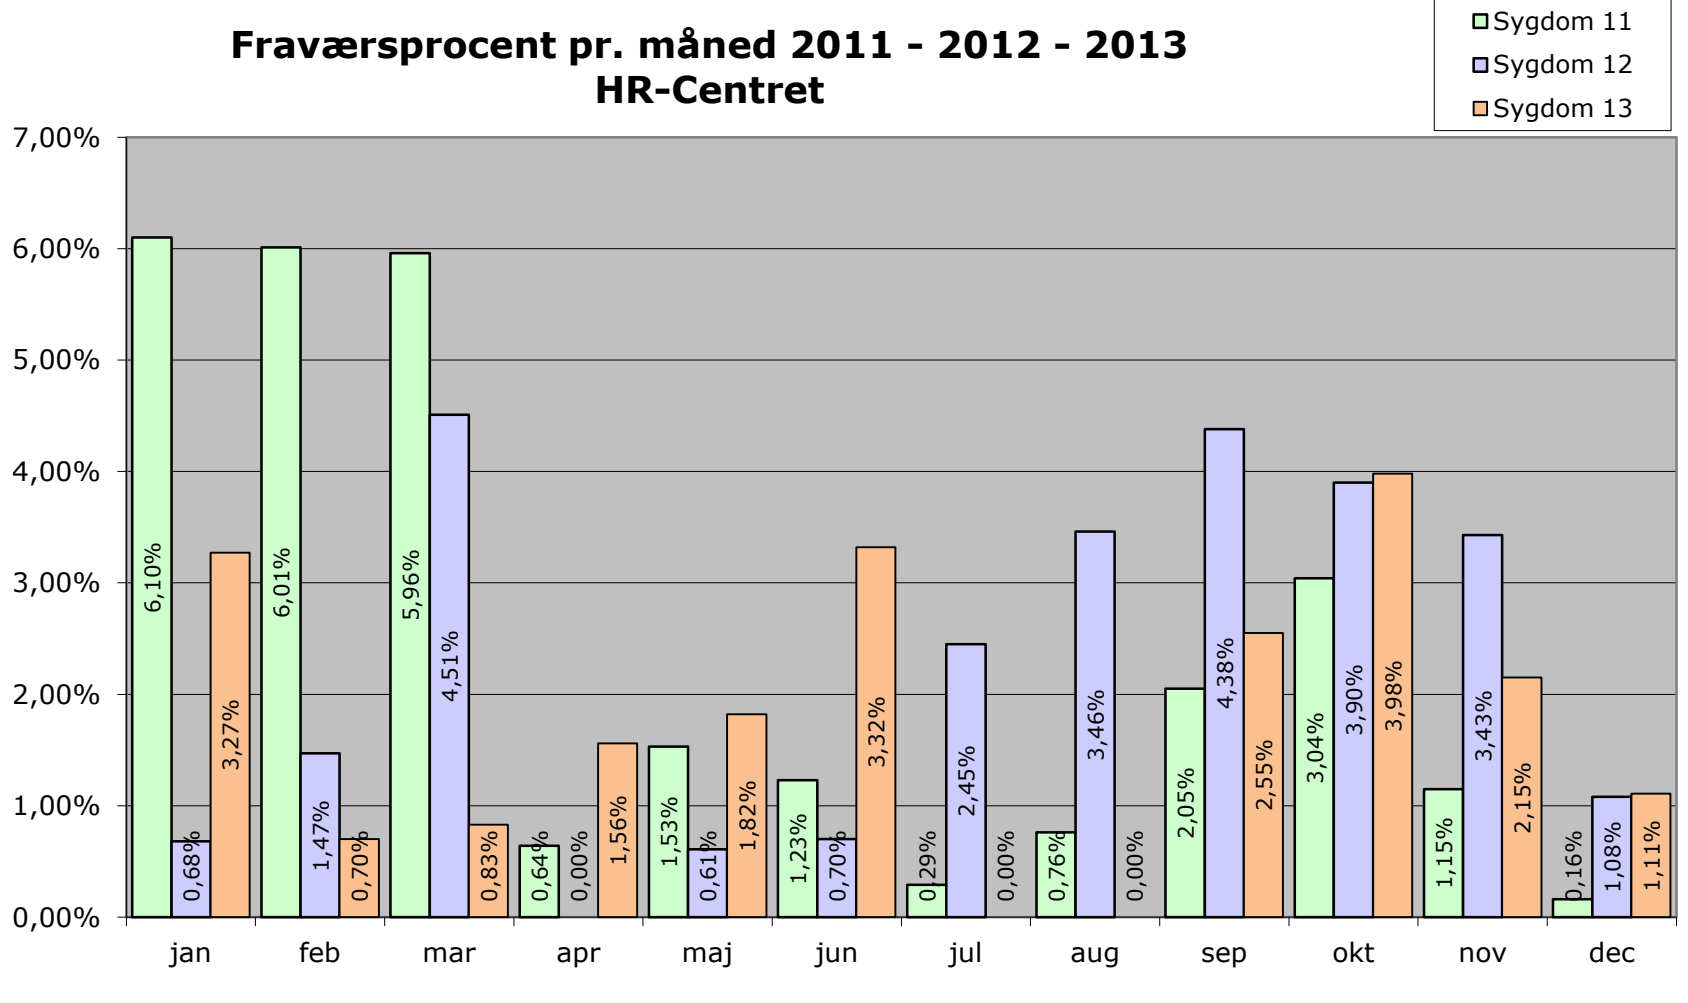

Fraværsprocent pr. måned 2011 - 2012 - 2013 HR-Centret