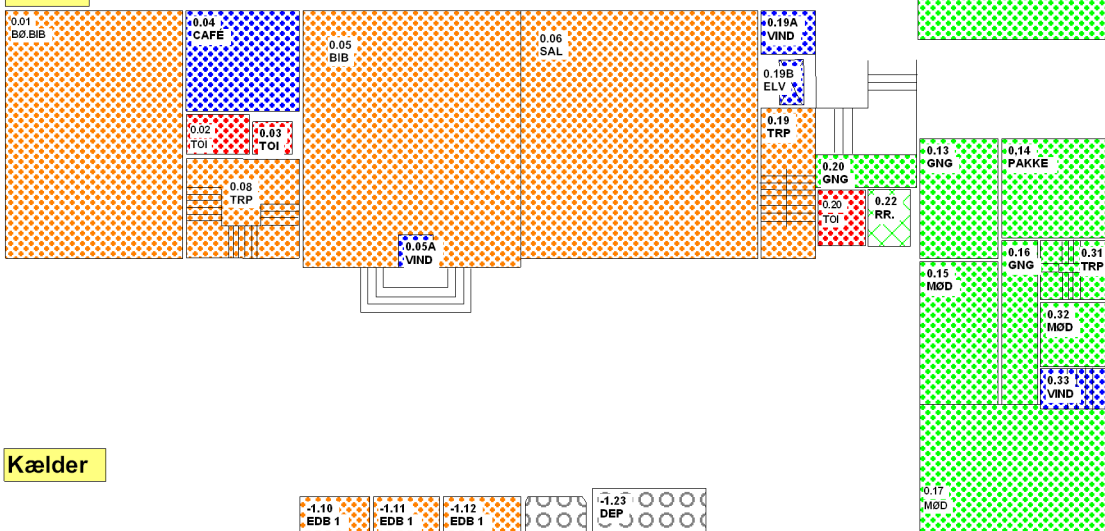

Programkoder Man-Fre

	411
	421
	441
	444
	511
	mmm

1. sal

Stuen

Kælder

- Rustfri flader behandles med stålpleje efter behov.
- Gulvvask omkring ryttæppe. Tæppet må ikke blive vådt.
- Spindelvæv fjernes fra lodrette/vandrette trælammeller efter behov.
- Elevator rengøres med stålpleje efter behov.
- Hovedindgang, glasparti fingerpletter fjernes indvendig og udvendig efter behov.
- Hovedtrappe med lakeret parketgulv vaskes med hårdt opvredet moppe, da det ikke tåler meget vand.