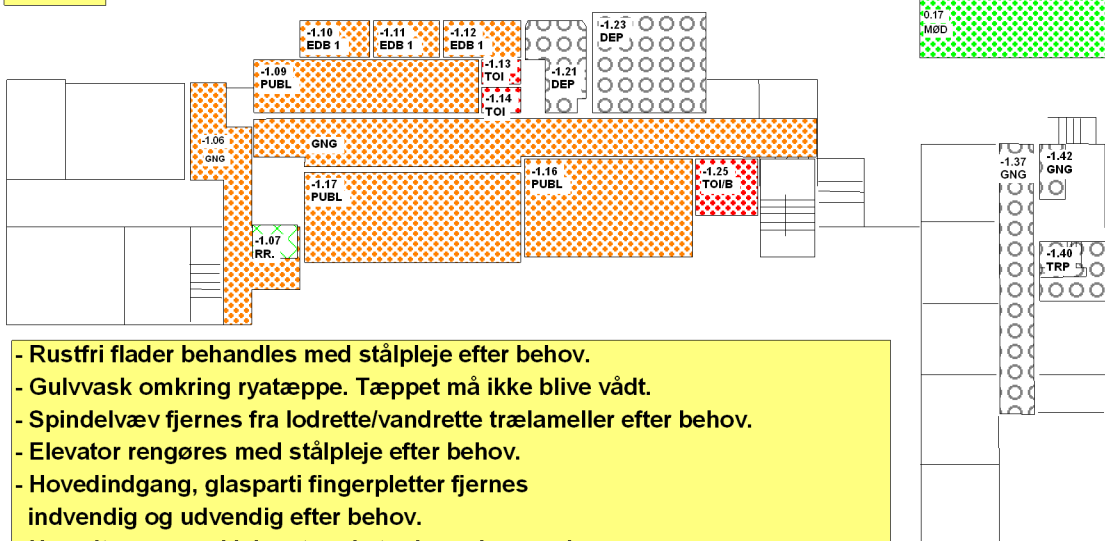

Programkoder Man-Fre

	411
	421
	441
	444
	511
	mmm

1. sal

Stuen

Kælder

- Rustfri flader behandles med stålpleje efter behov.
- Gulvvask omkring ryttæppe. Tæppet må ikke blive vådt.
- Spindelvæv fjernes fra lodrette/vandrette trælammeller efter behov.
- Elevator rengøres med stålpleje efter behov.
- Hovedindgang, glasparti fingerpletter fjernes indvendig og udvendig efter behov.
- Hovedtrappe med lakeret parketgulv vaskes med hårdt opvredet moppe, da det ikke tåler meget vand.