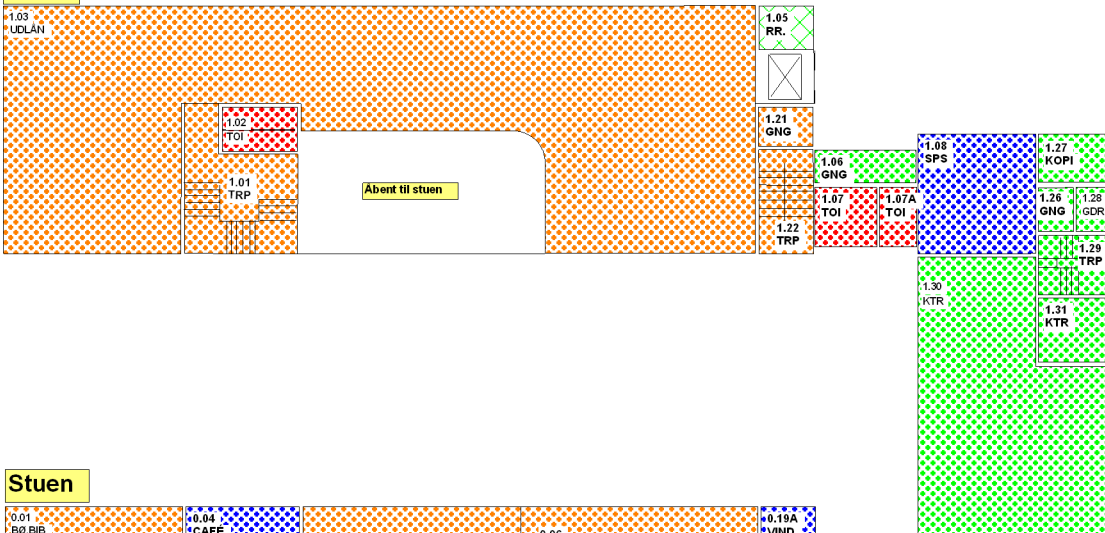

Programkoder Man-Fre

	411
	421
	441
	444
	511
	mmm

1. sal

Stuen

Kælder

- Rustfri flader behandles med stålpleje efter behov.
- Gulvvask omkring ryttæppe. Tæppet må ikke blive vådt.
- Spindelvæv fjernes fra lodrette/vandrette trælammeller efter behov.
- Elevator rengøres med stålpleje efter behov.
- Hovedindgang, glasparti fingerpletter fjernes indvendig og udvendig efter behov.
- Hovedtrappe med lakeret parketgulv vaskes med hårdt opvredet moppe, da det ikke tåler meget vand.