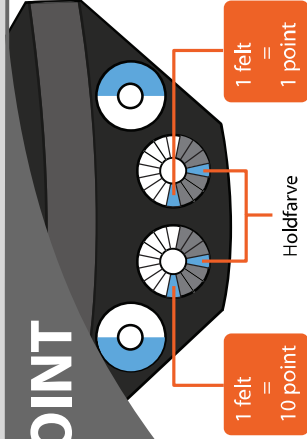

Et hold kæmper mod tiden

AFSLUTNING

– efter 1 minut

Se hvor mange point i fik på 1 minut

POINT

Point vises under og efter spil

Eks:

Hold score: 46 point