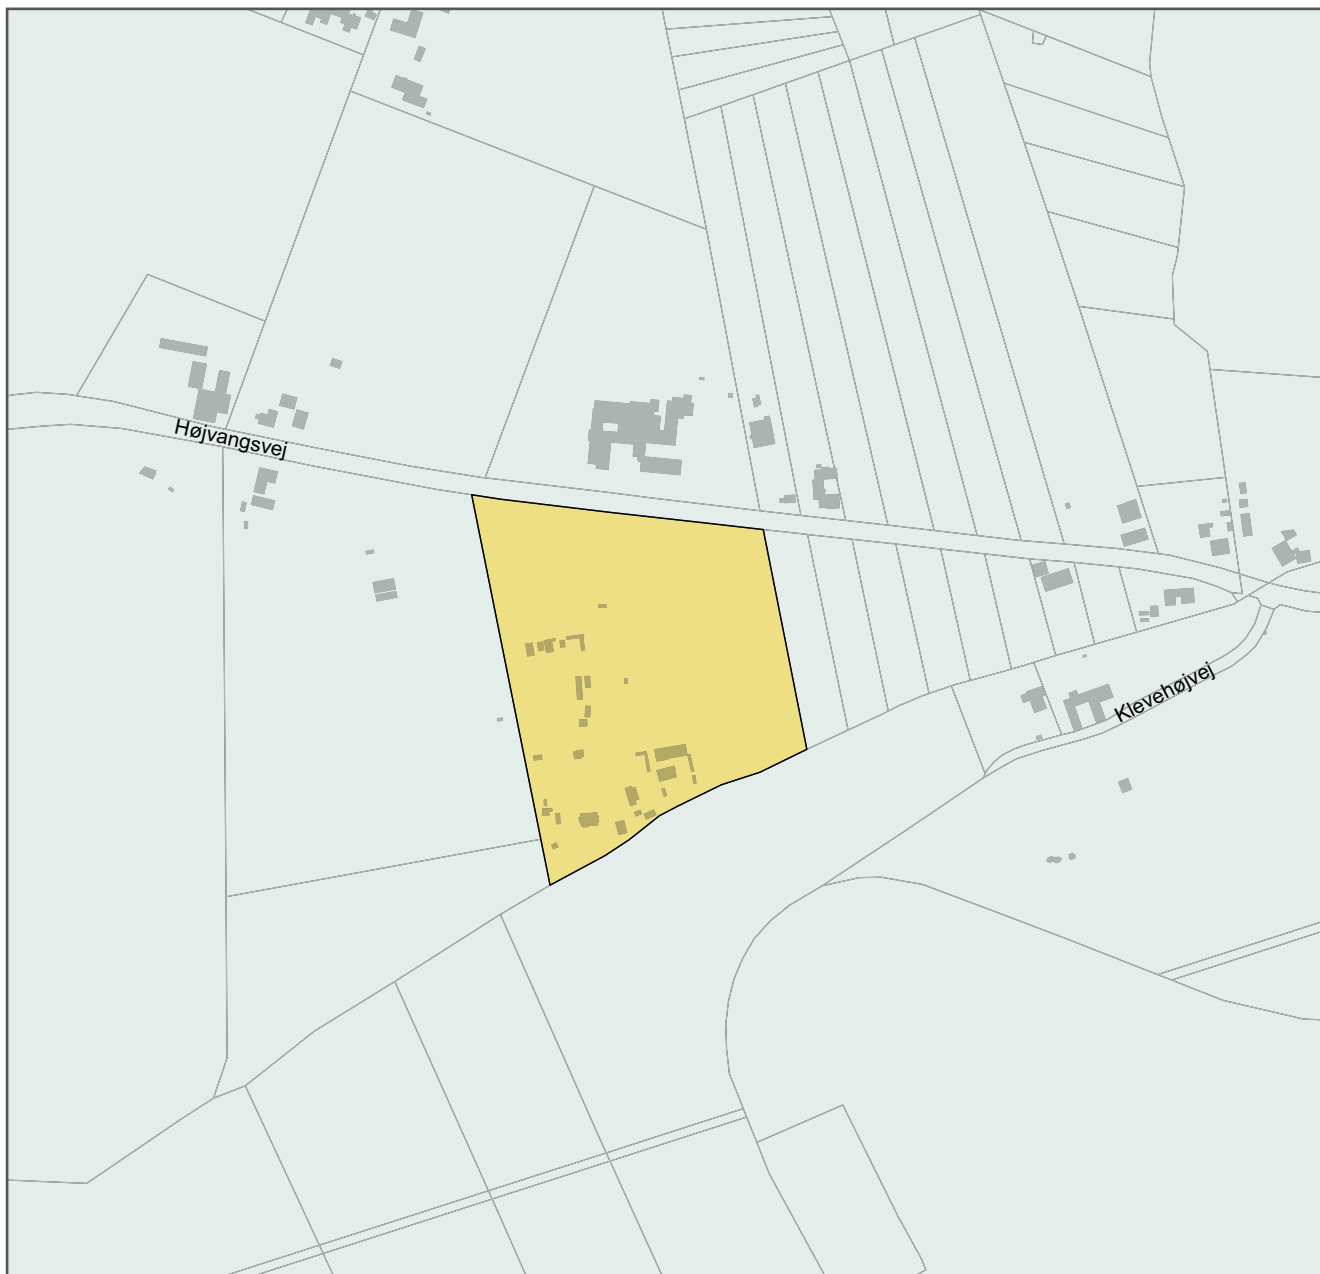

Område 614 Jordbrugsmæssig anvendelse, Højvangsvej

Jordbrugsmæssig anvendelse

Højvangsvej

Område 614

Lokalplaner og byplanvedtægter: Lokalplan 7.15.

Området anvendes til jordbrugsmæssige formål og regionale transportanlæg.

Bebyggelsen skal anvendes til jordbrugsmæssig drift efter gældende bestemmelser for landbrugsbygninger.