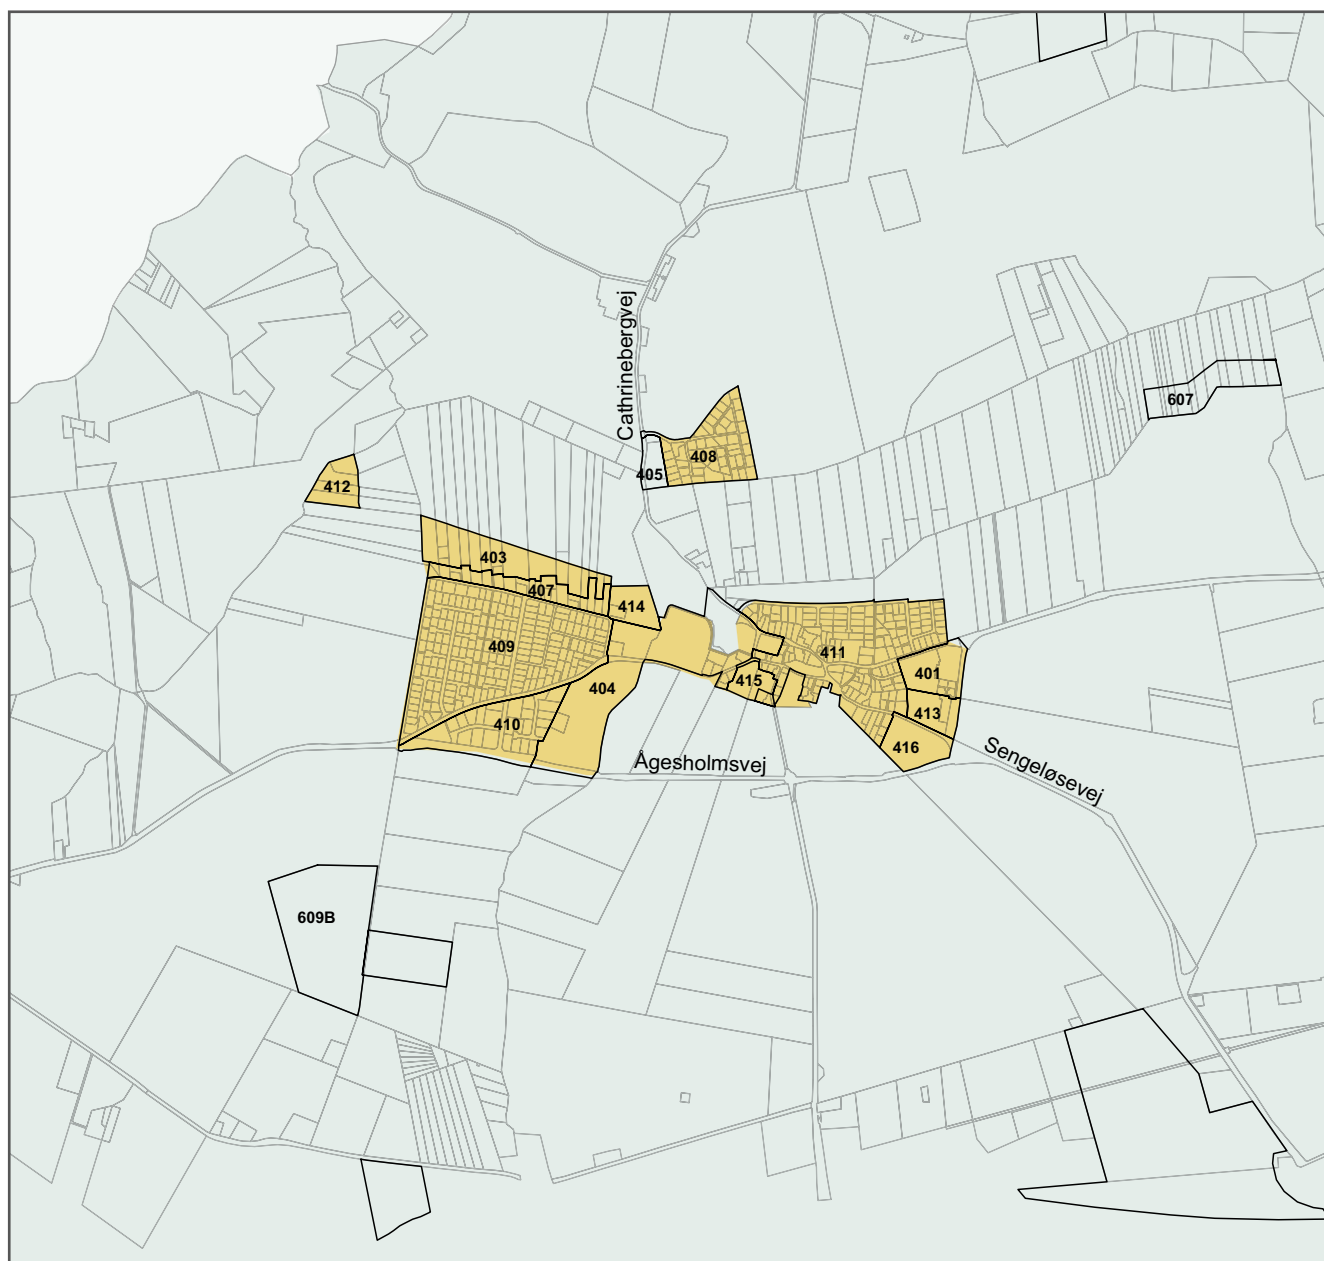

Rammebestemmelser for enkeltområder i Sengeløse

Kort 3.4.4 Enkeltområder Sengeløse

Ud over rammeplanens generelle bestemmelser skal lokalplaner udarbejdes i overensstemmelse med nedenstående rammebestemmelser for arealanvendelsesplanens enkeltområder.

Sengeløse er omfattet af lokalplan 7.18, 7.06.1, 7.14 7.17, 7.18.1 og 7.18.3.