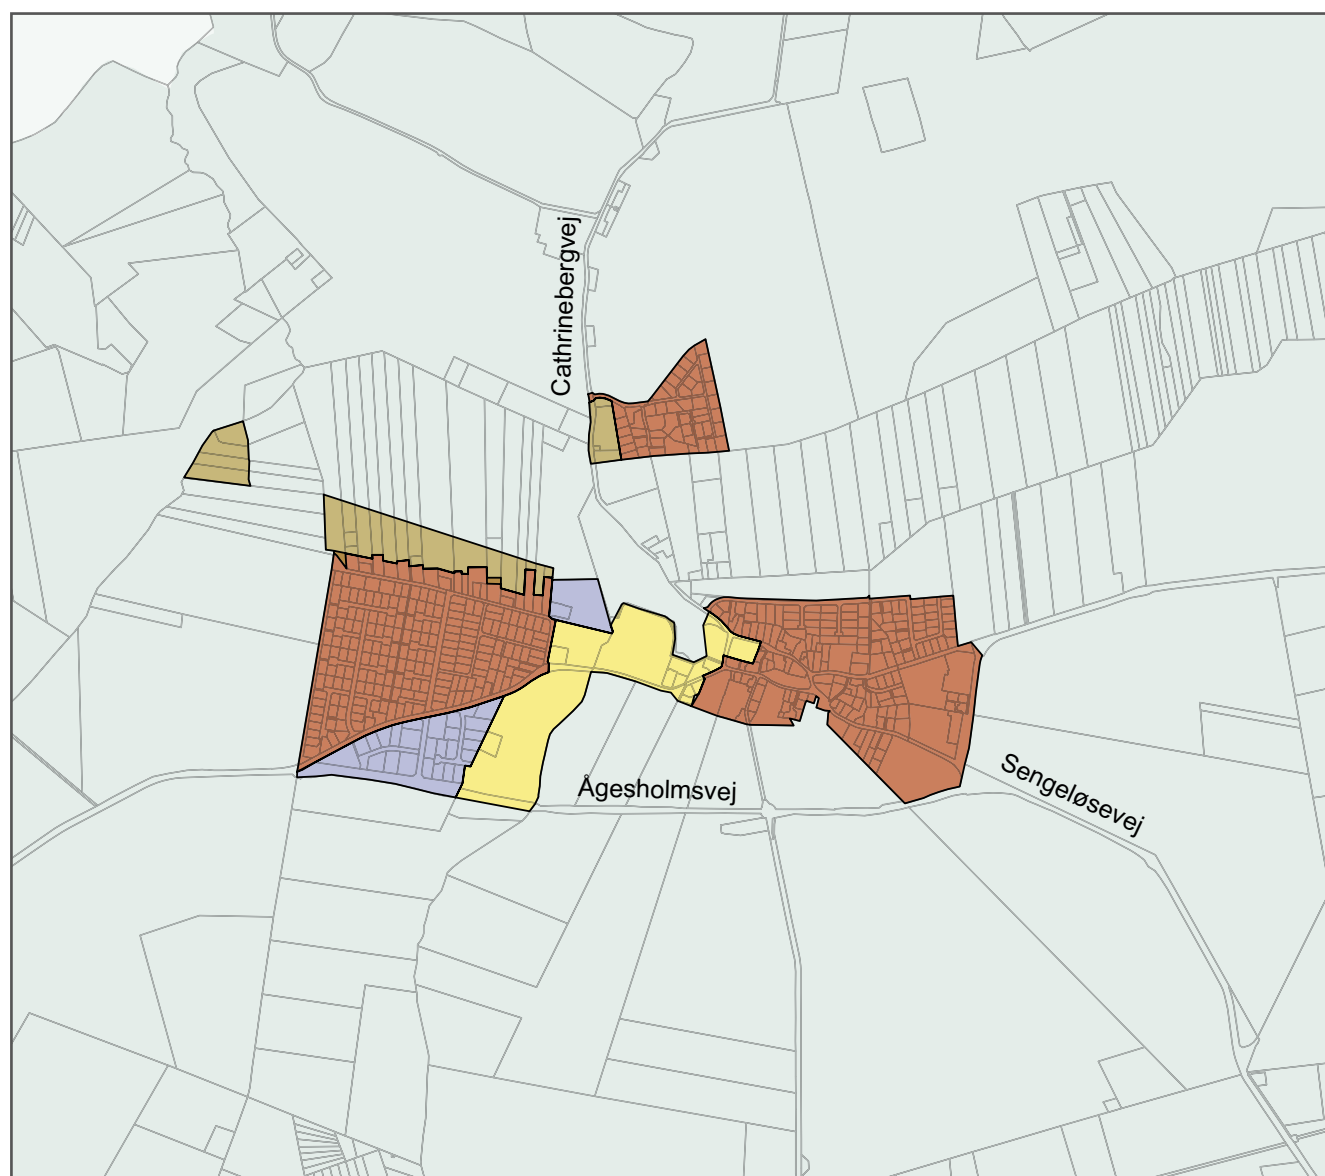

Inden for hovedområdet Sengeløse (afgrænsning fremgår af kort 3.4.1) skal de følgende generelle planbestemmelser vedrørende arealanvendelse, trafik,

tekniske anlæg, bevaring af landsbymiljø, detailhandel, offentlig service og kulturelle aktiviteter respekteres i lokalplanlægningen.

Kort 3.4.2 Arealanvendelse Sengeløse

-  Boligformål
-  Offentlige formål o.l.
-  Lettere fremstillingsvirksomhed
-  Landbrug